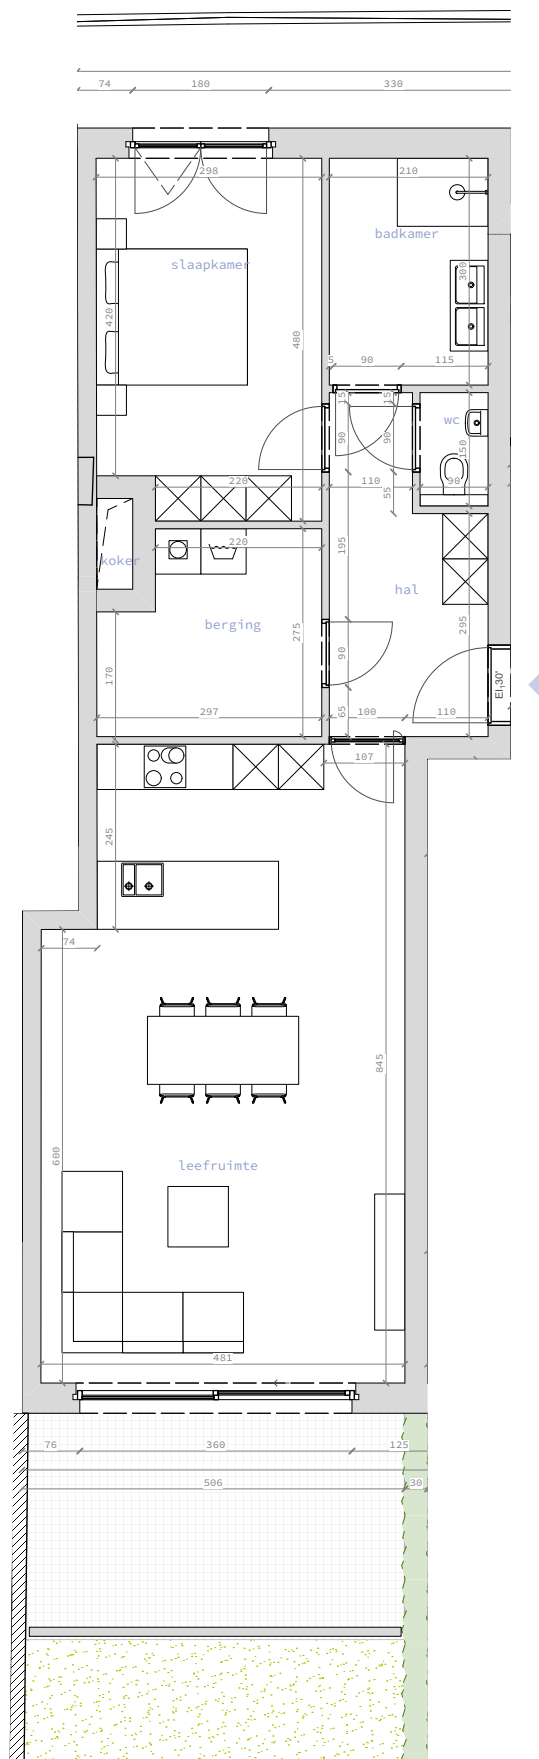

Appartement 0.1

Langemarkstraat 35/37 - 8980 Zonnebeke

Bruto oppervlakte	90,56 m ²
Terras	15,00 m ²
Tuin	32,64 m ²
Slaapkamers	1

situering

voorgevel

achtergevel

0 1 2 4
1/100 m

grondplan