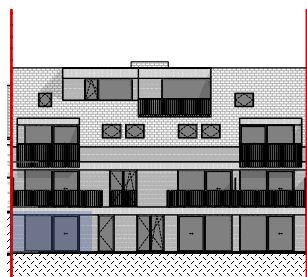

Appartement 0.1

Langemarkstraat 35/37 - 8980 Zonnebeke

Bruto oppervlakte	90,56 m ²
Terras	15,00 m ²
Tuin	32,64 m ²
Slaapkamers	1

situering

voorgevel

achtergevel

0 1 2 4
1/100 m

grondplan