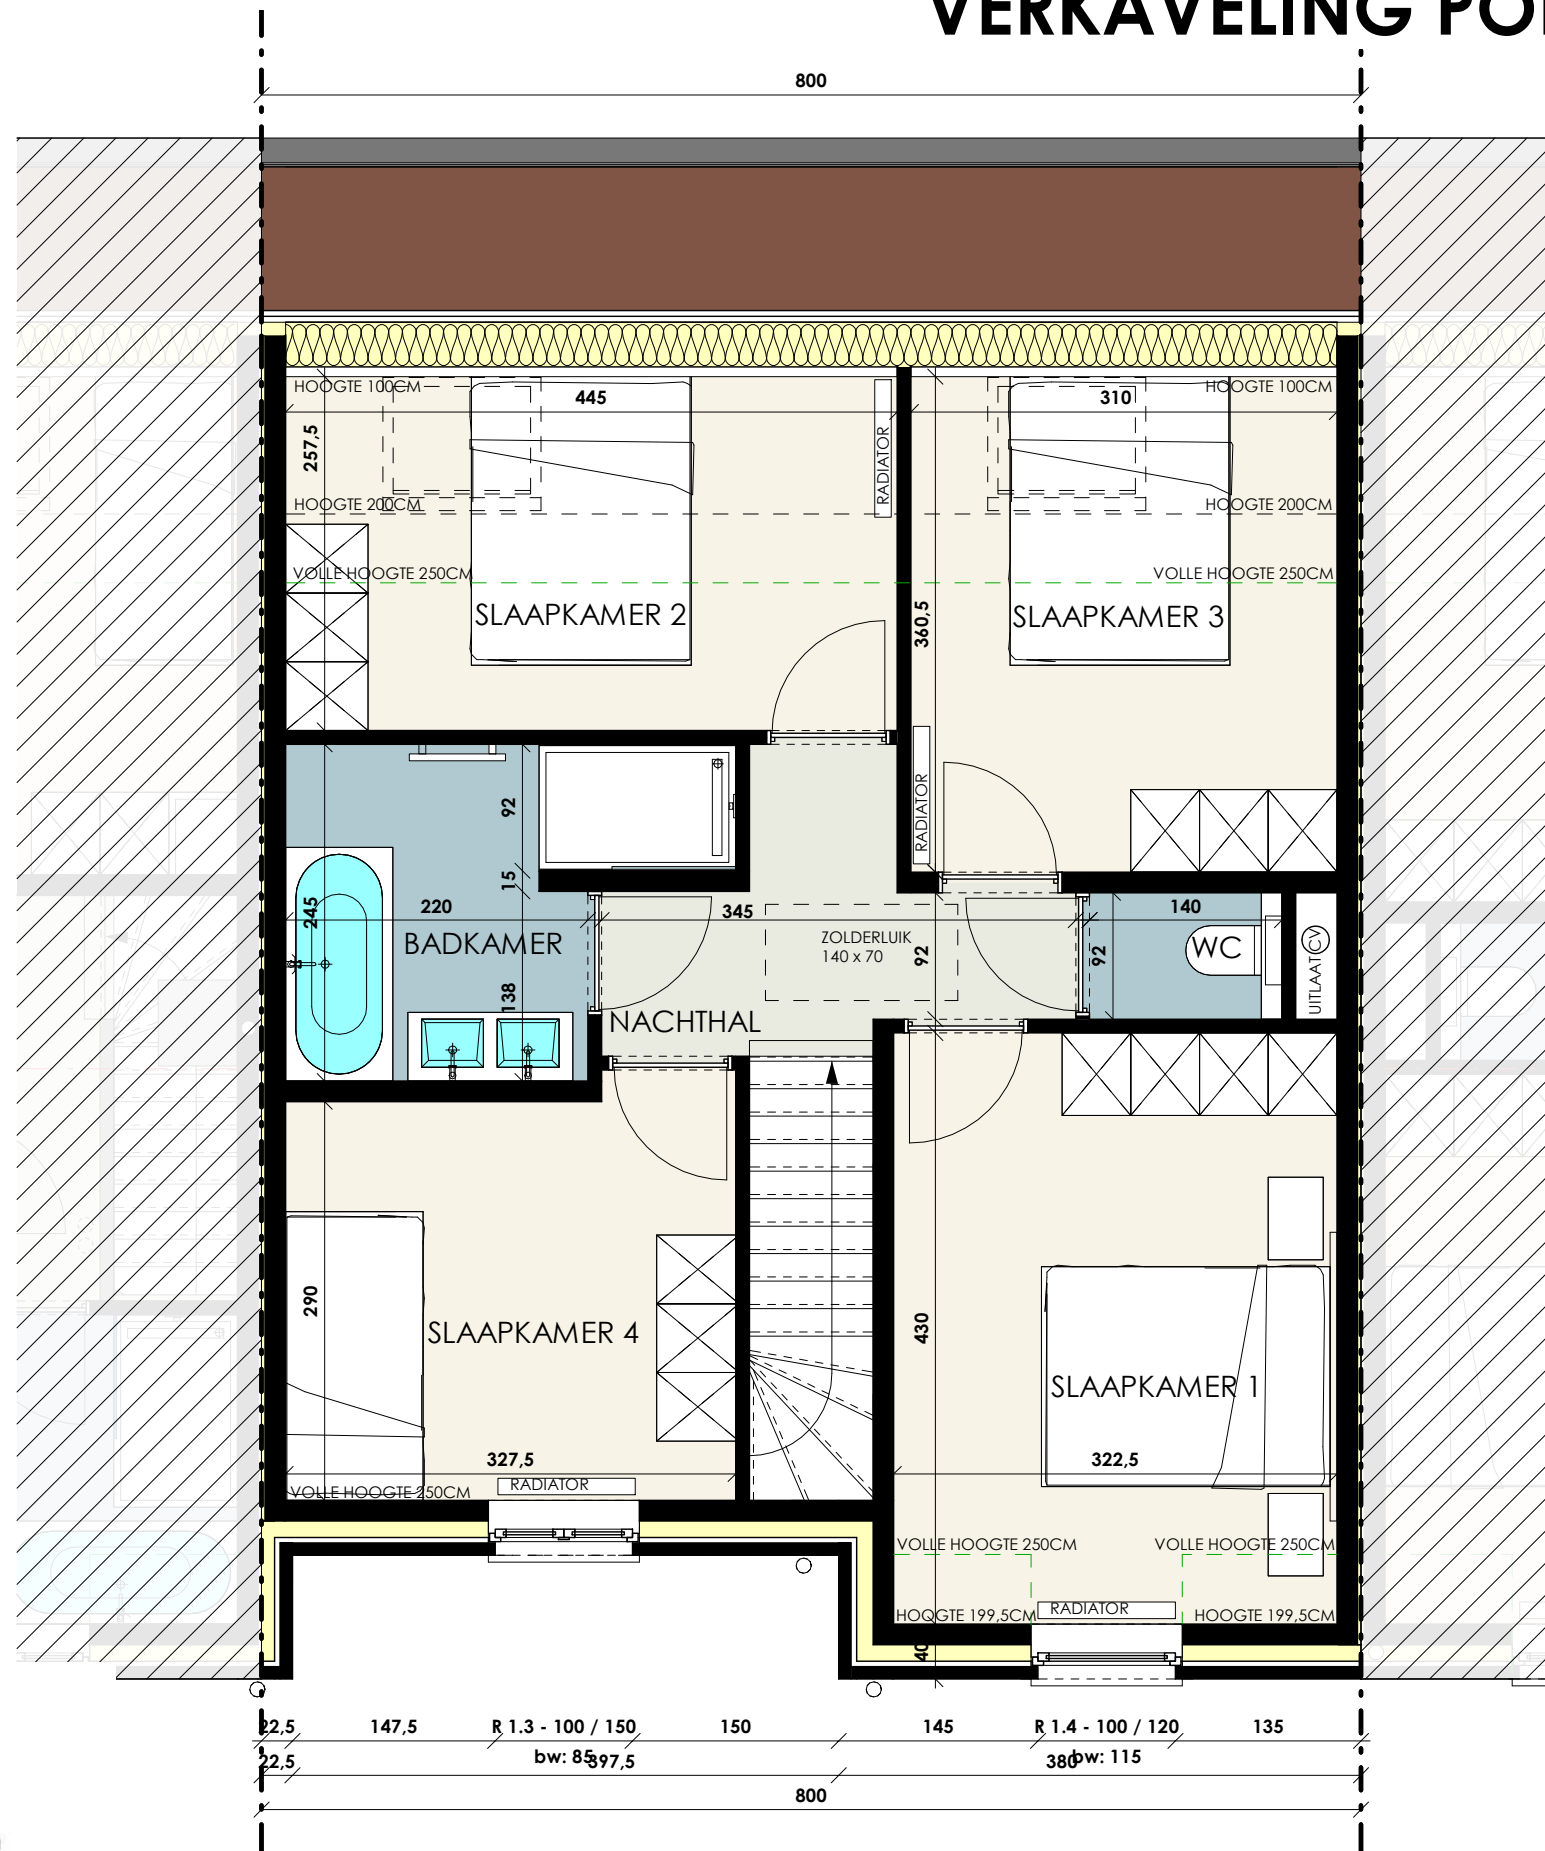

VERKAVELING POESELE - POEKESTRAAT

Opp. :72,01 m²
Opp. grond :236,19 m²

VERDIEPINGSPLAN LOT 32

ARCHITECTENBURO BERKEIN
Bellemstraat 50 9880 Aalter
info@architectenburo.berkein.com

SCHAALBALK

Kweekstraat 13, 8770 Ingelmunster
TEL 056 66 59 45
www.constructis.be