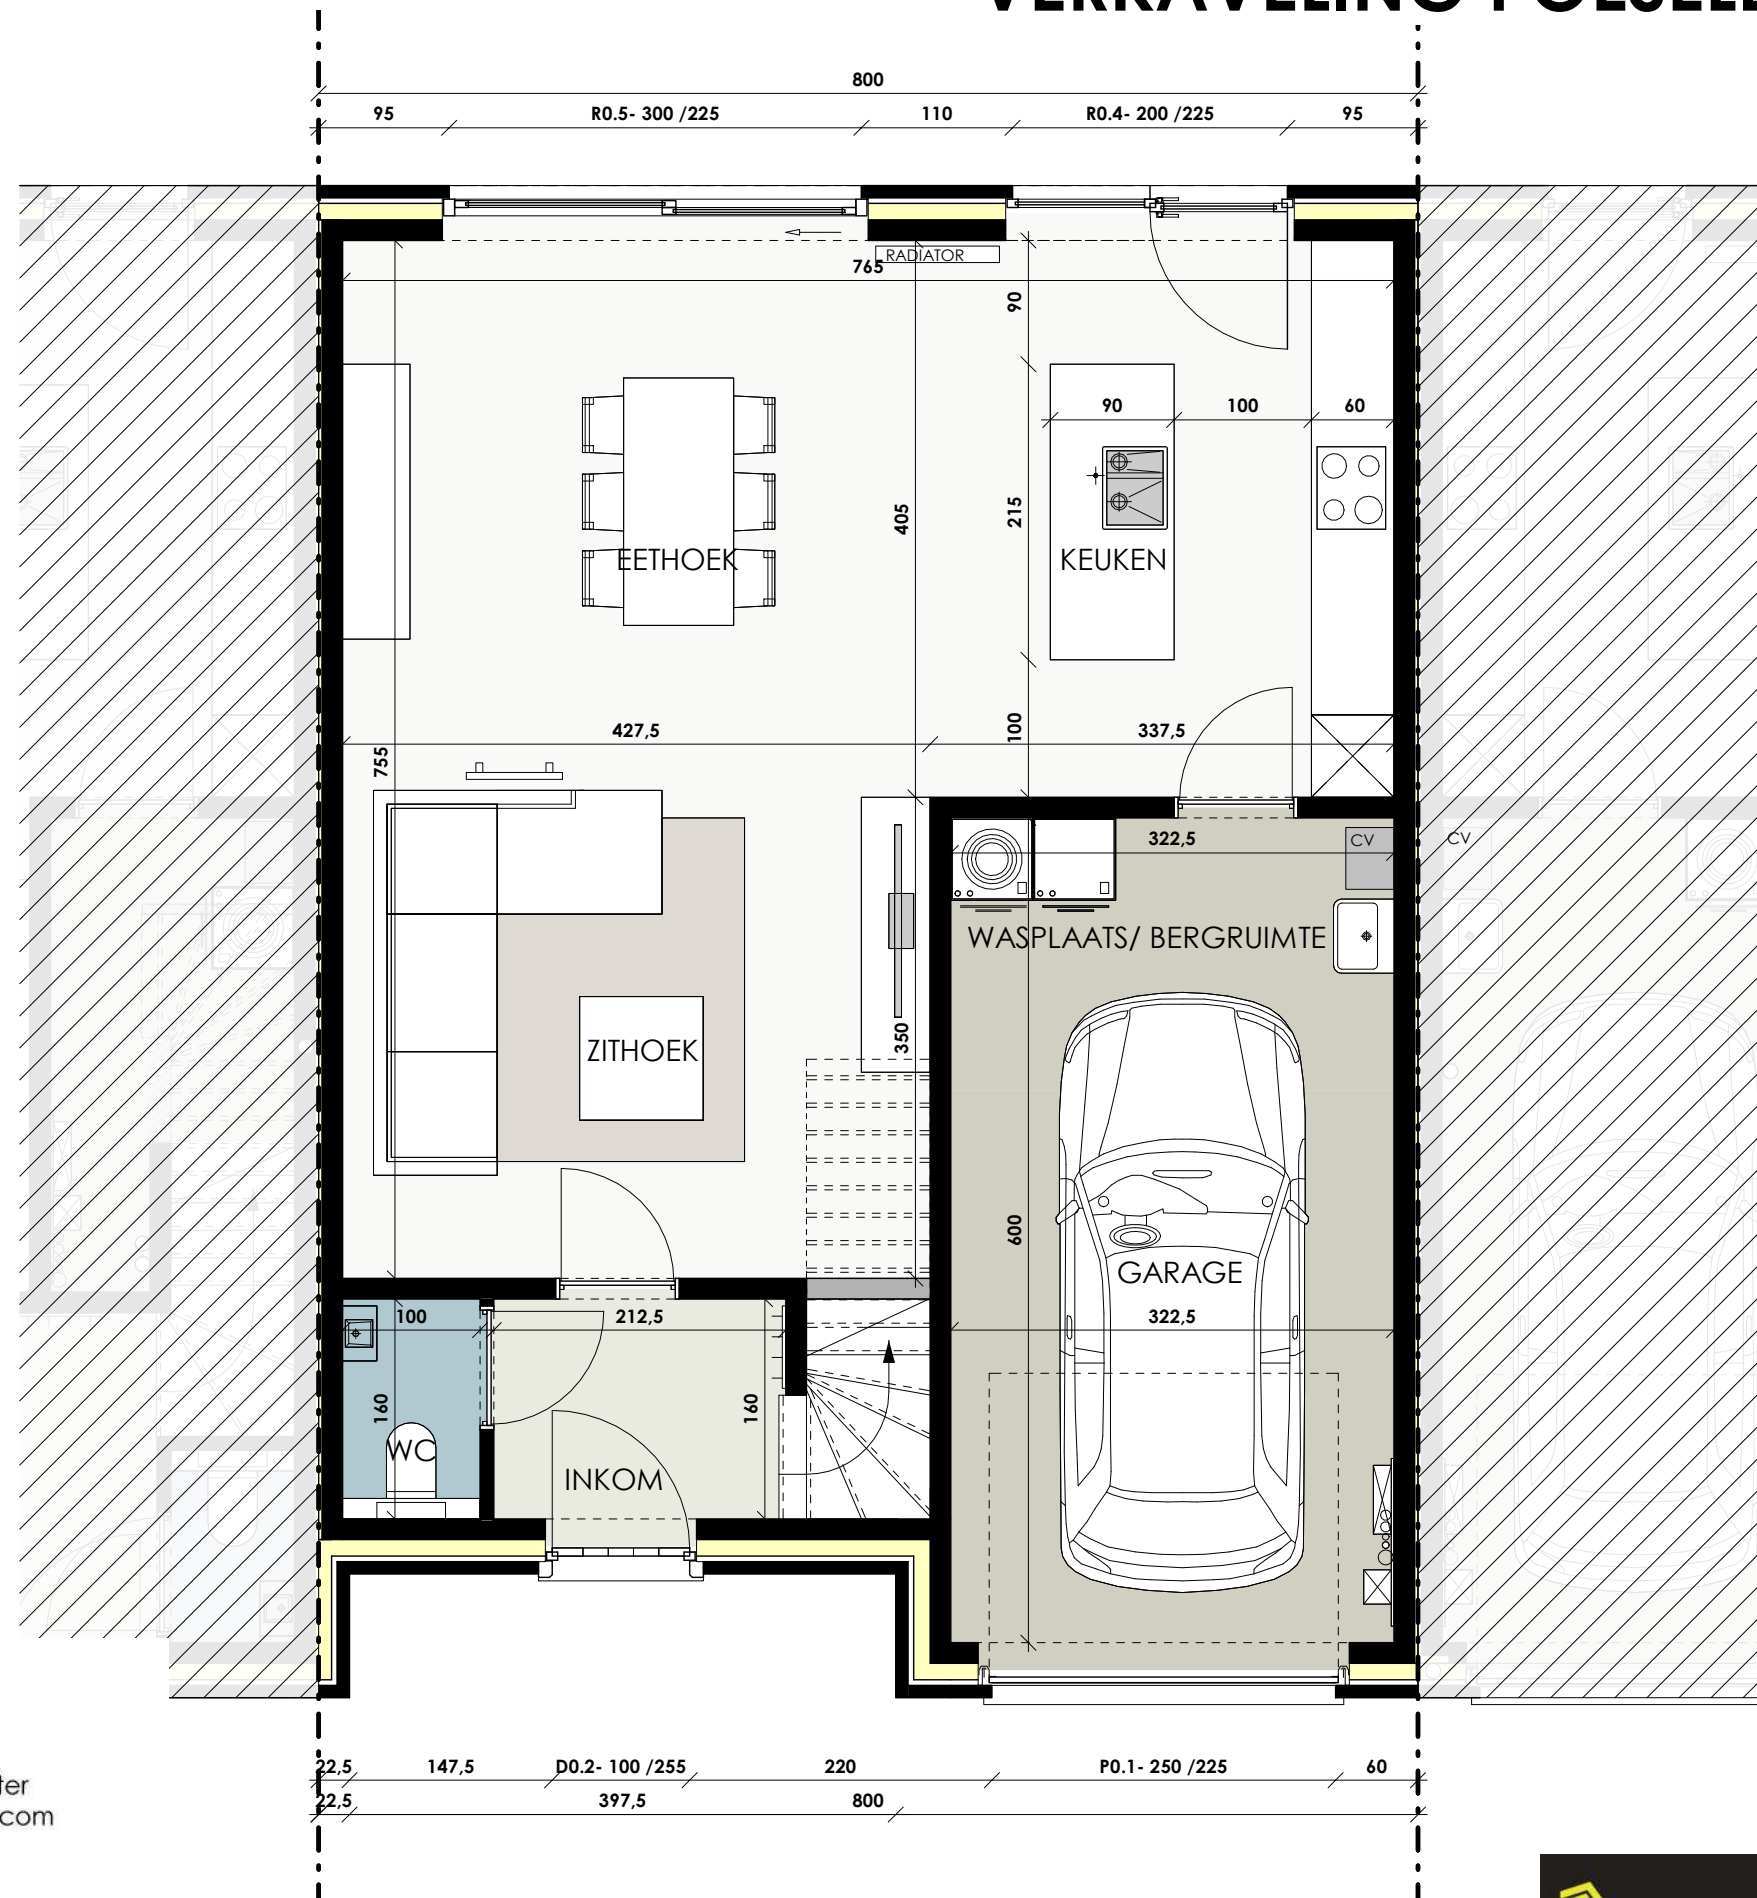

# VERKAVELING POESELE - POEKESTRAAT

Opp. :84,22 m<sup>2</sup>  
Opp. grond :236,19 m<sup>2</sup>

**GRONDPLAN  
LOT 32**

**ARCHITECTENBURO BERKEIN**  
Bellemstraat 50 9880 Aalter  
info@architectenburo.berkein.com