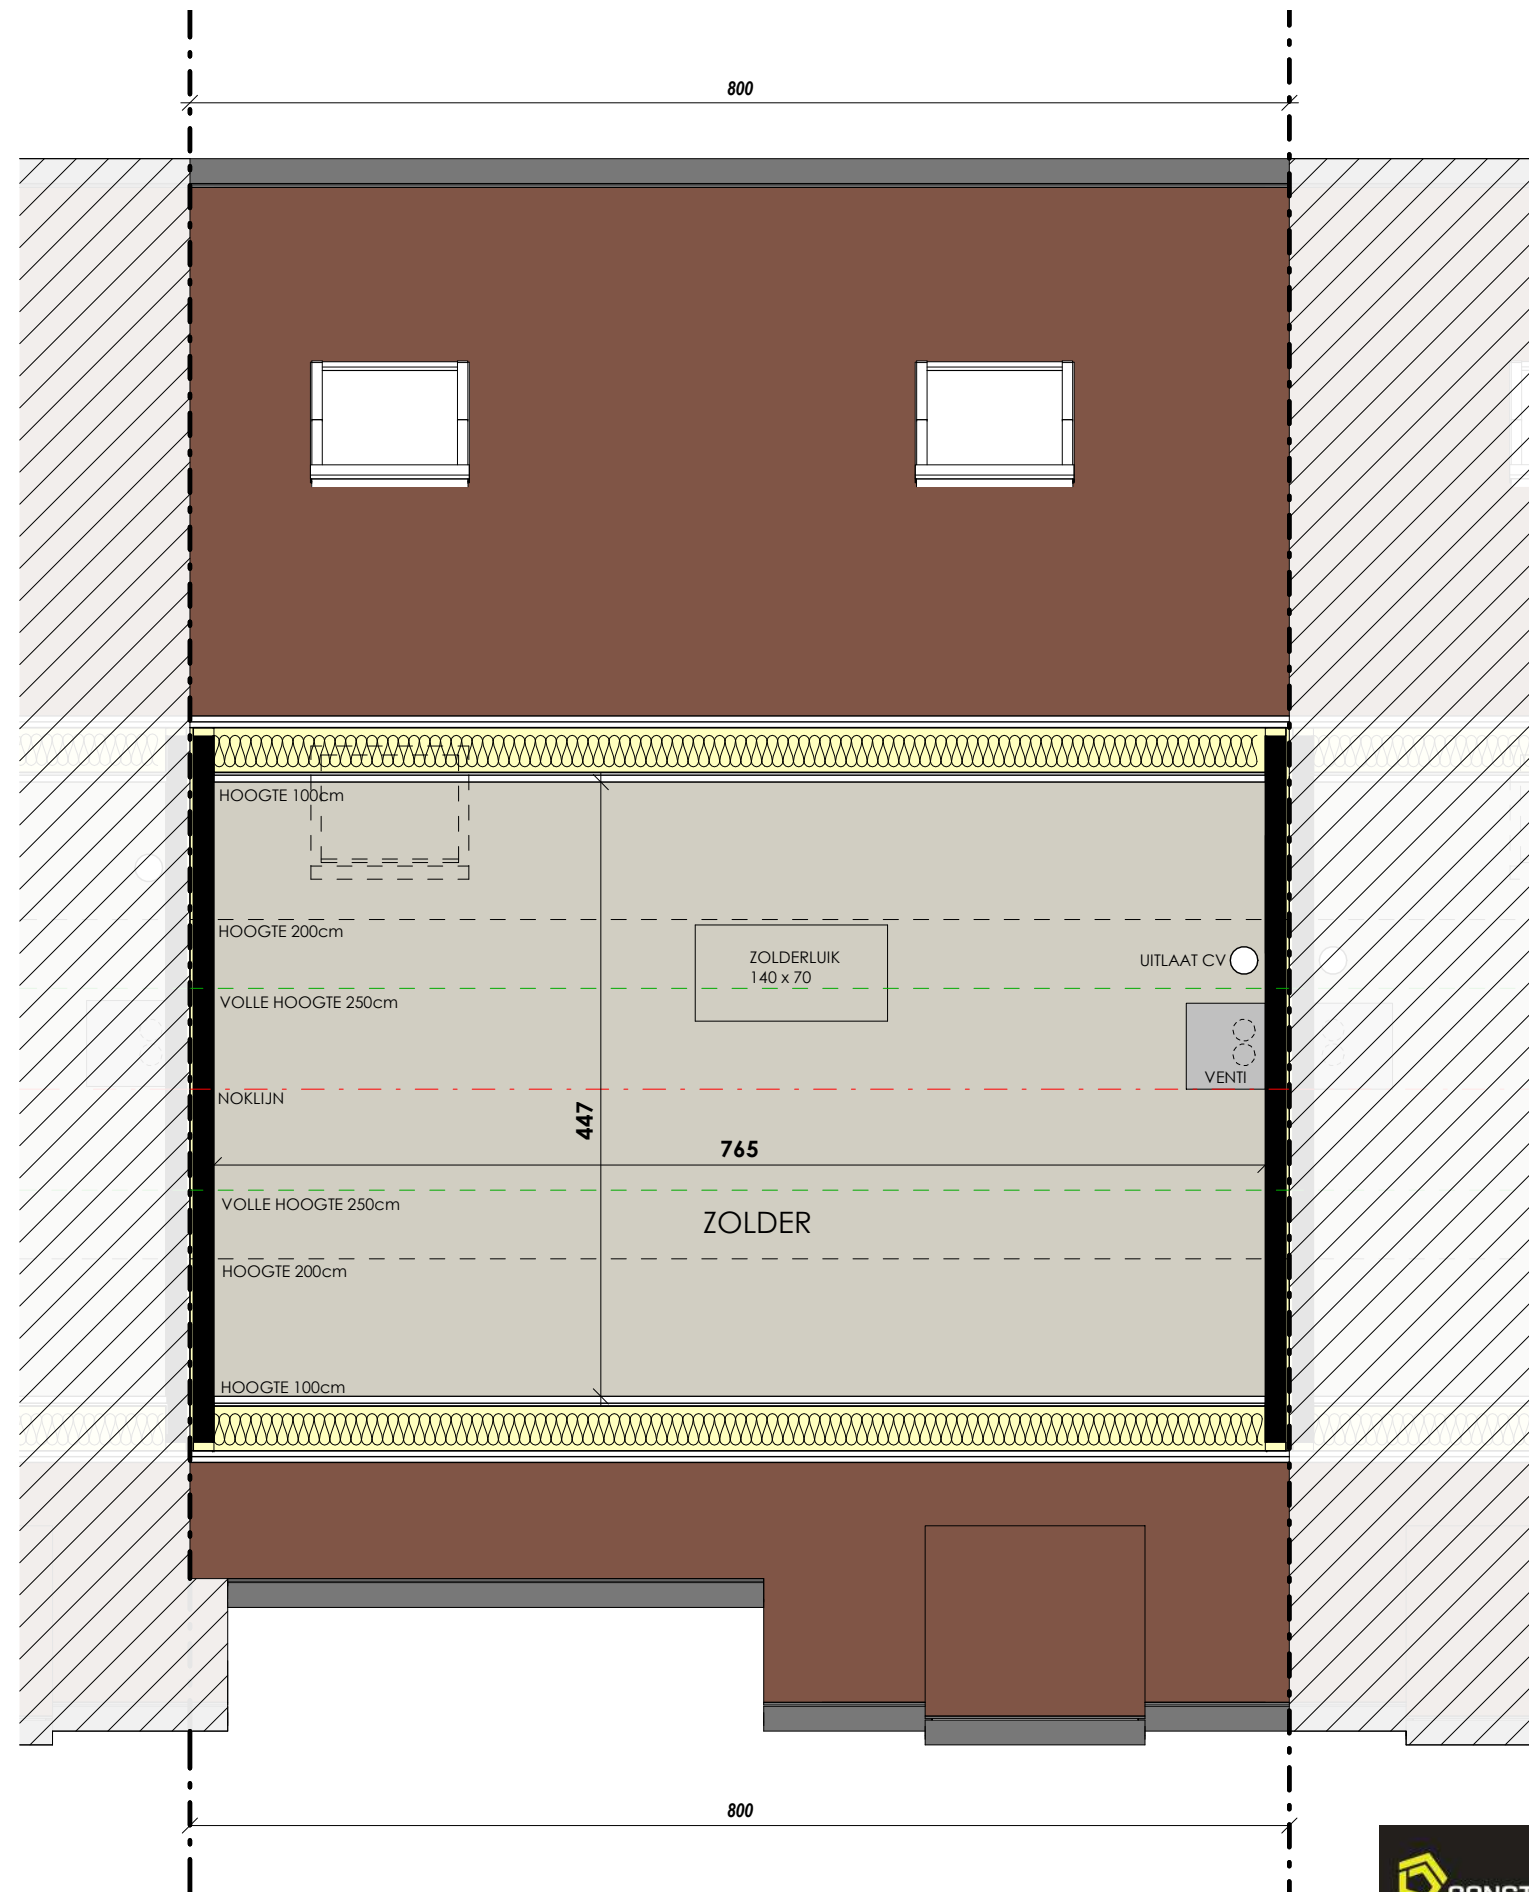

VERKAVELING POESELE - POEKESTRAAT

Opp. :35,74 m²
Opp. grond :236,19 m²

ZOLDERPLAN LOT 32

ARCHITECTENBURO BERKEIN
Bellemstraat 50 9880 Aalter
info@architectenburo.berkein.com

SCHAALBALK

Kweekstraat 13, 8770 Ingelmunster
TEL 056 66 59 45
www.constructis.be