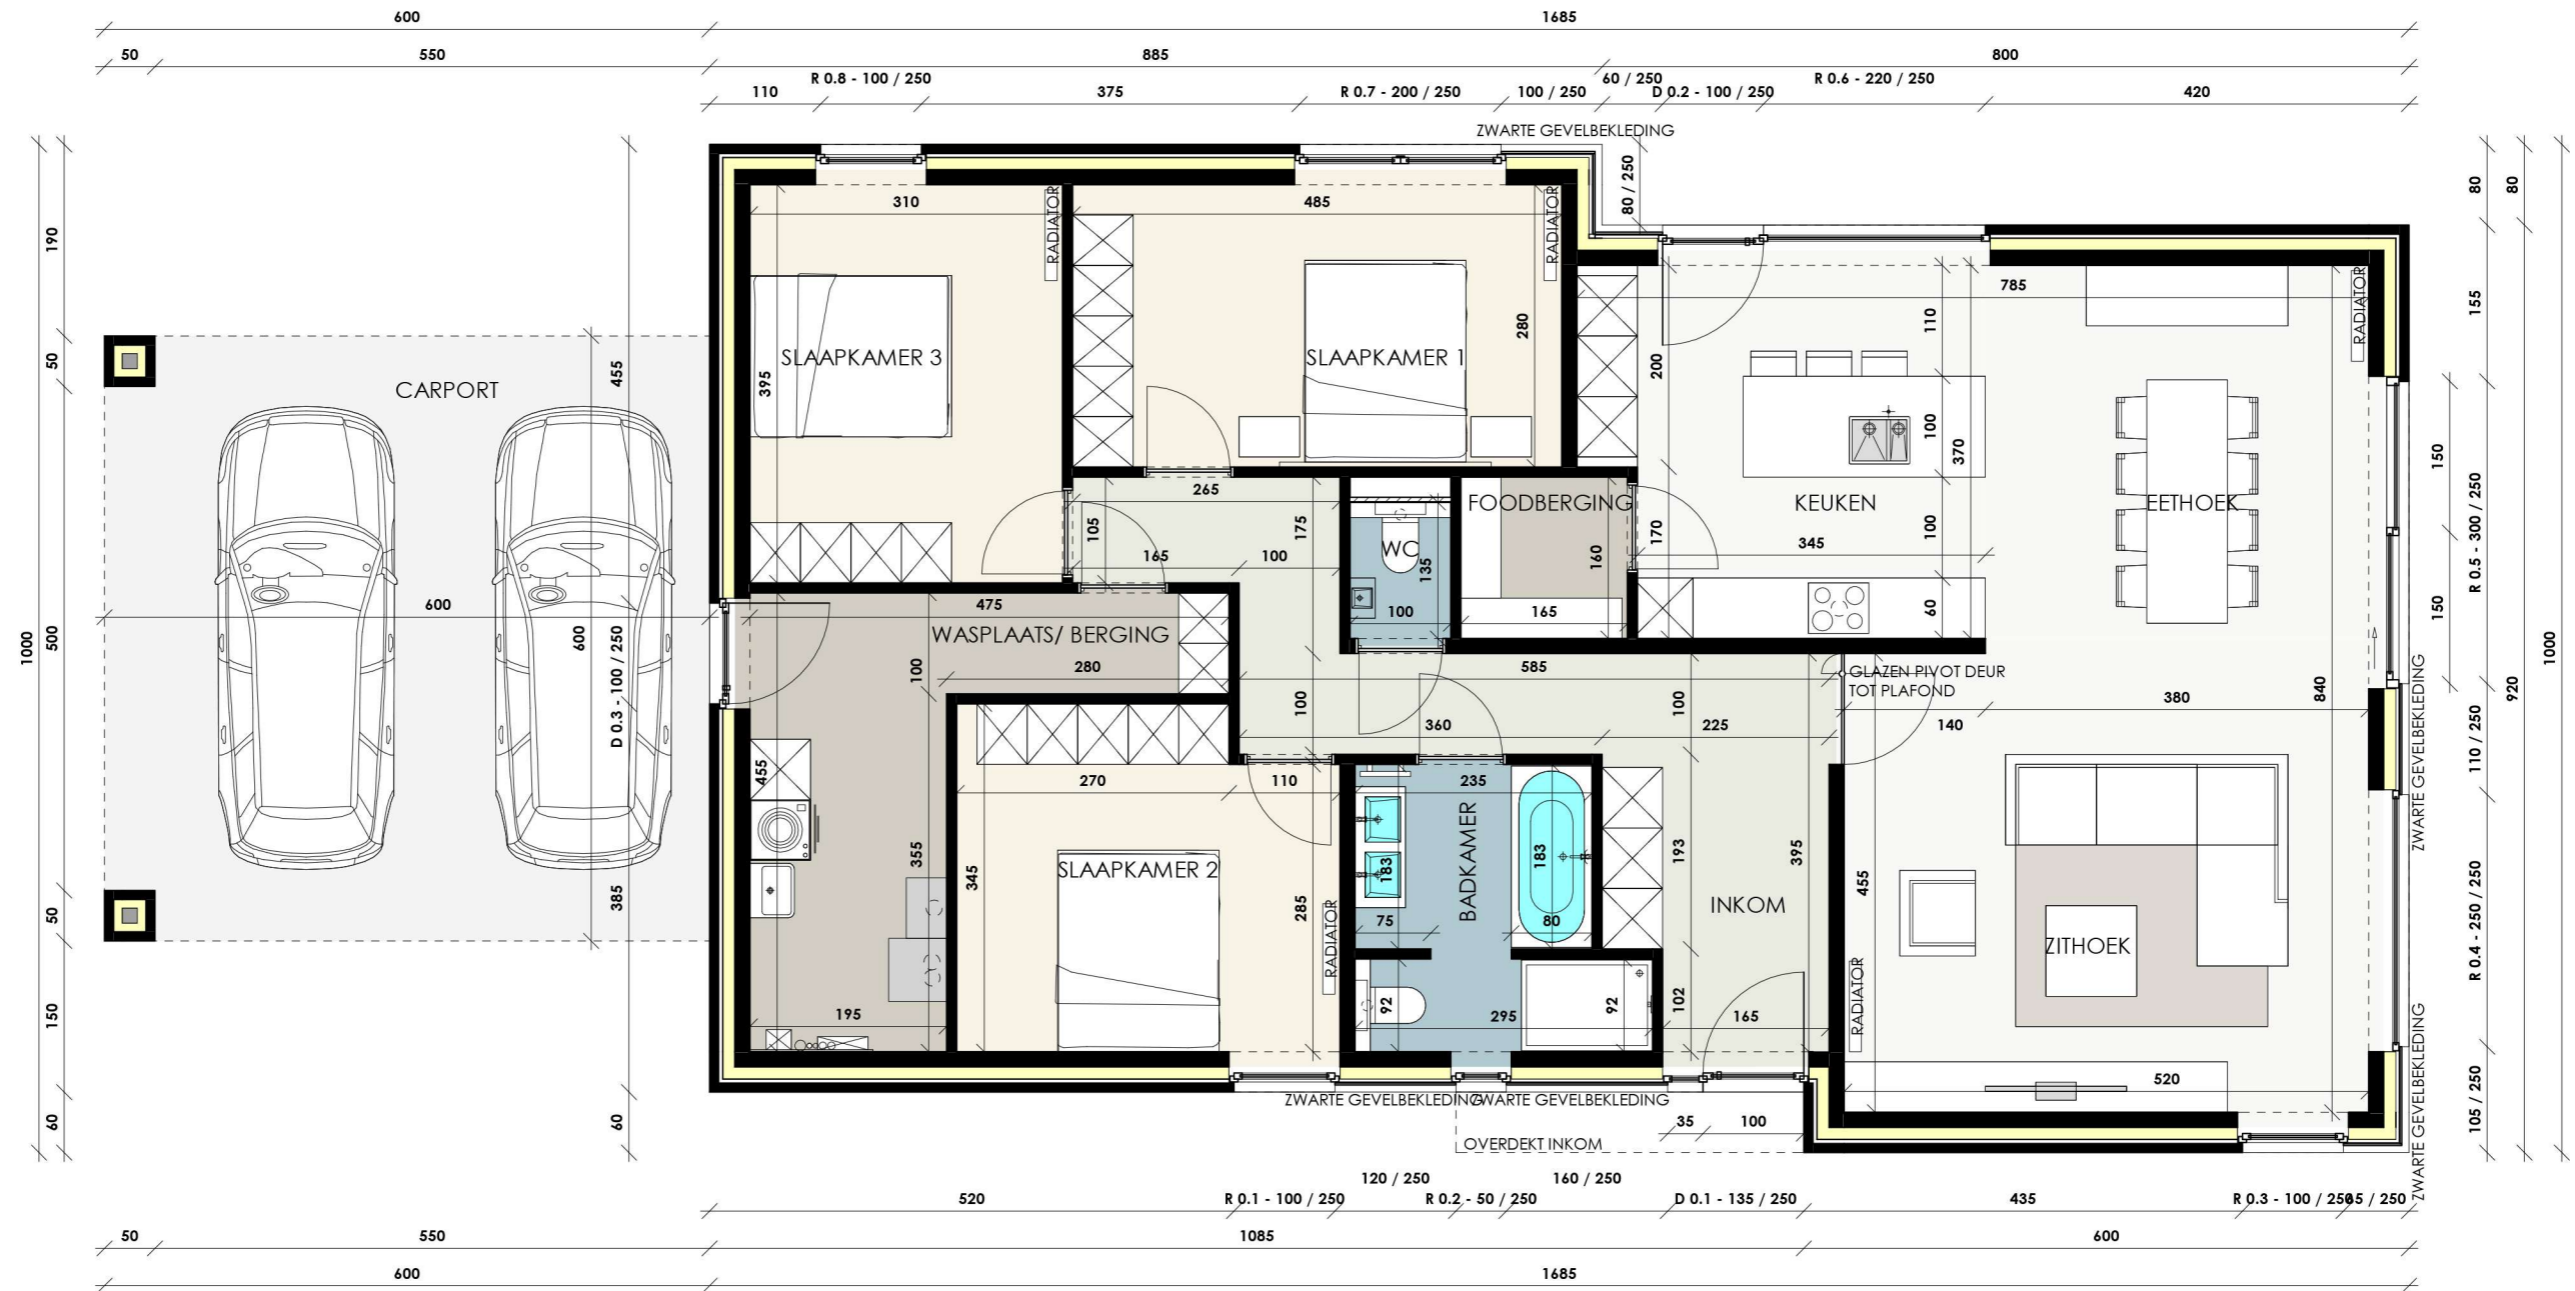

VERKAVELING POESELE - POEKESTRAAT

Opp. :155,59 m²

GRONDPLAN LOT 21

ARCHITECTENBURO BERKEIN
Bellemstraat 50 9880 Aalter
info@architectenburo.berkein.com

SCHAALBALK

Kweekstraat 13, 8770 Ingelmunster
TEL 056 66 59 45
www.constructis.be