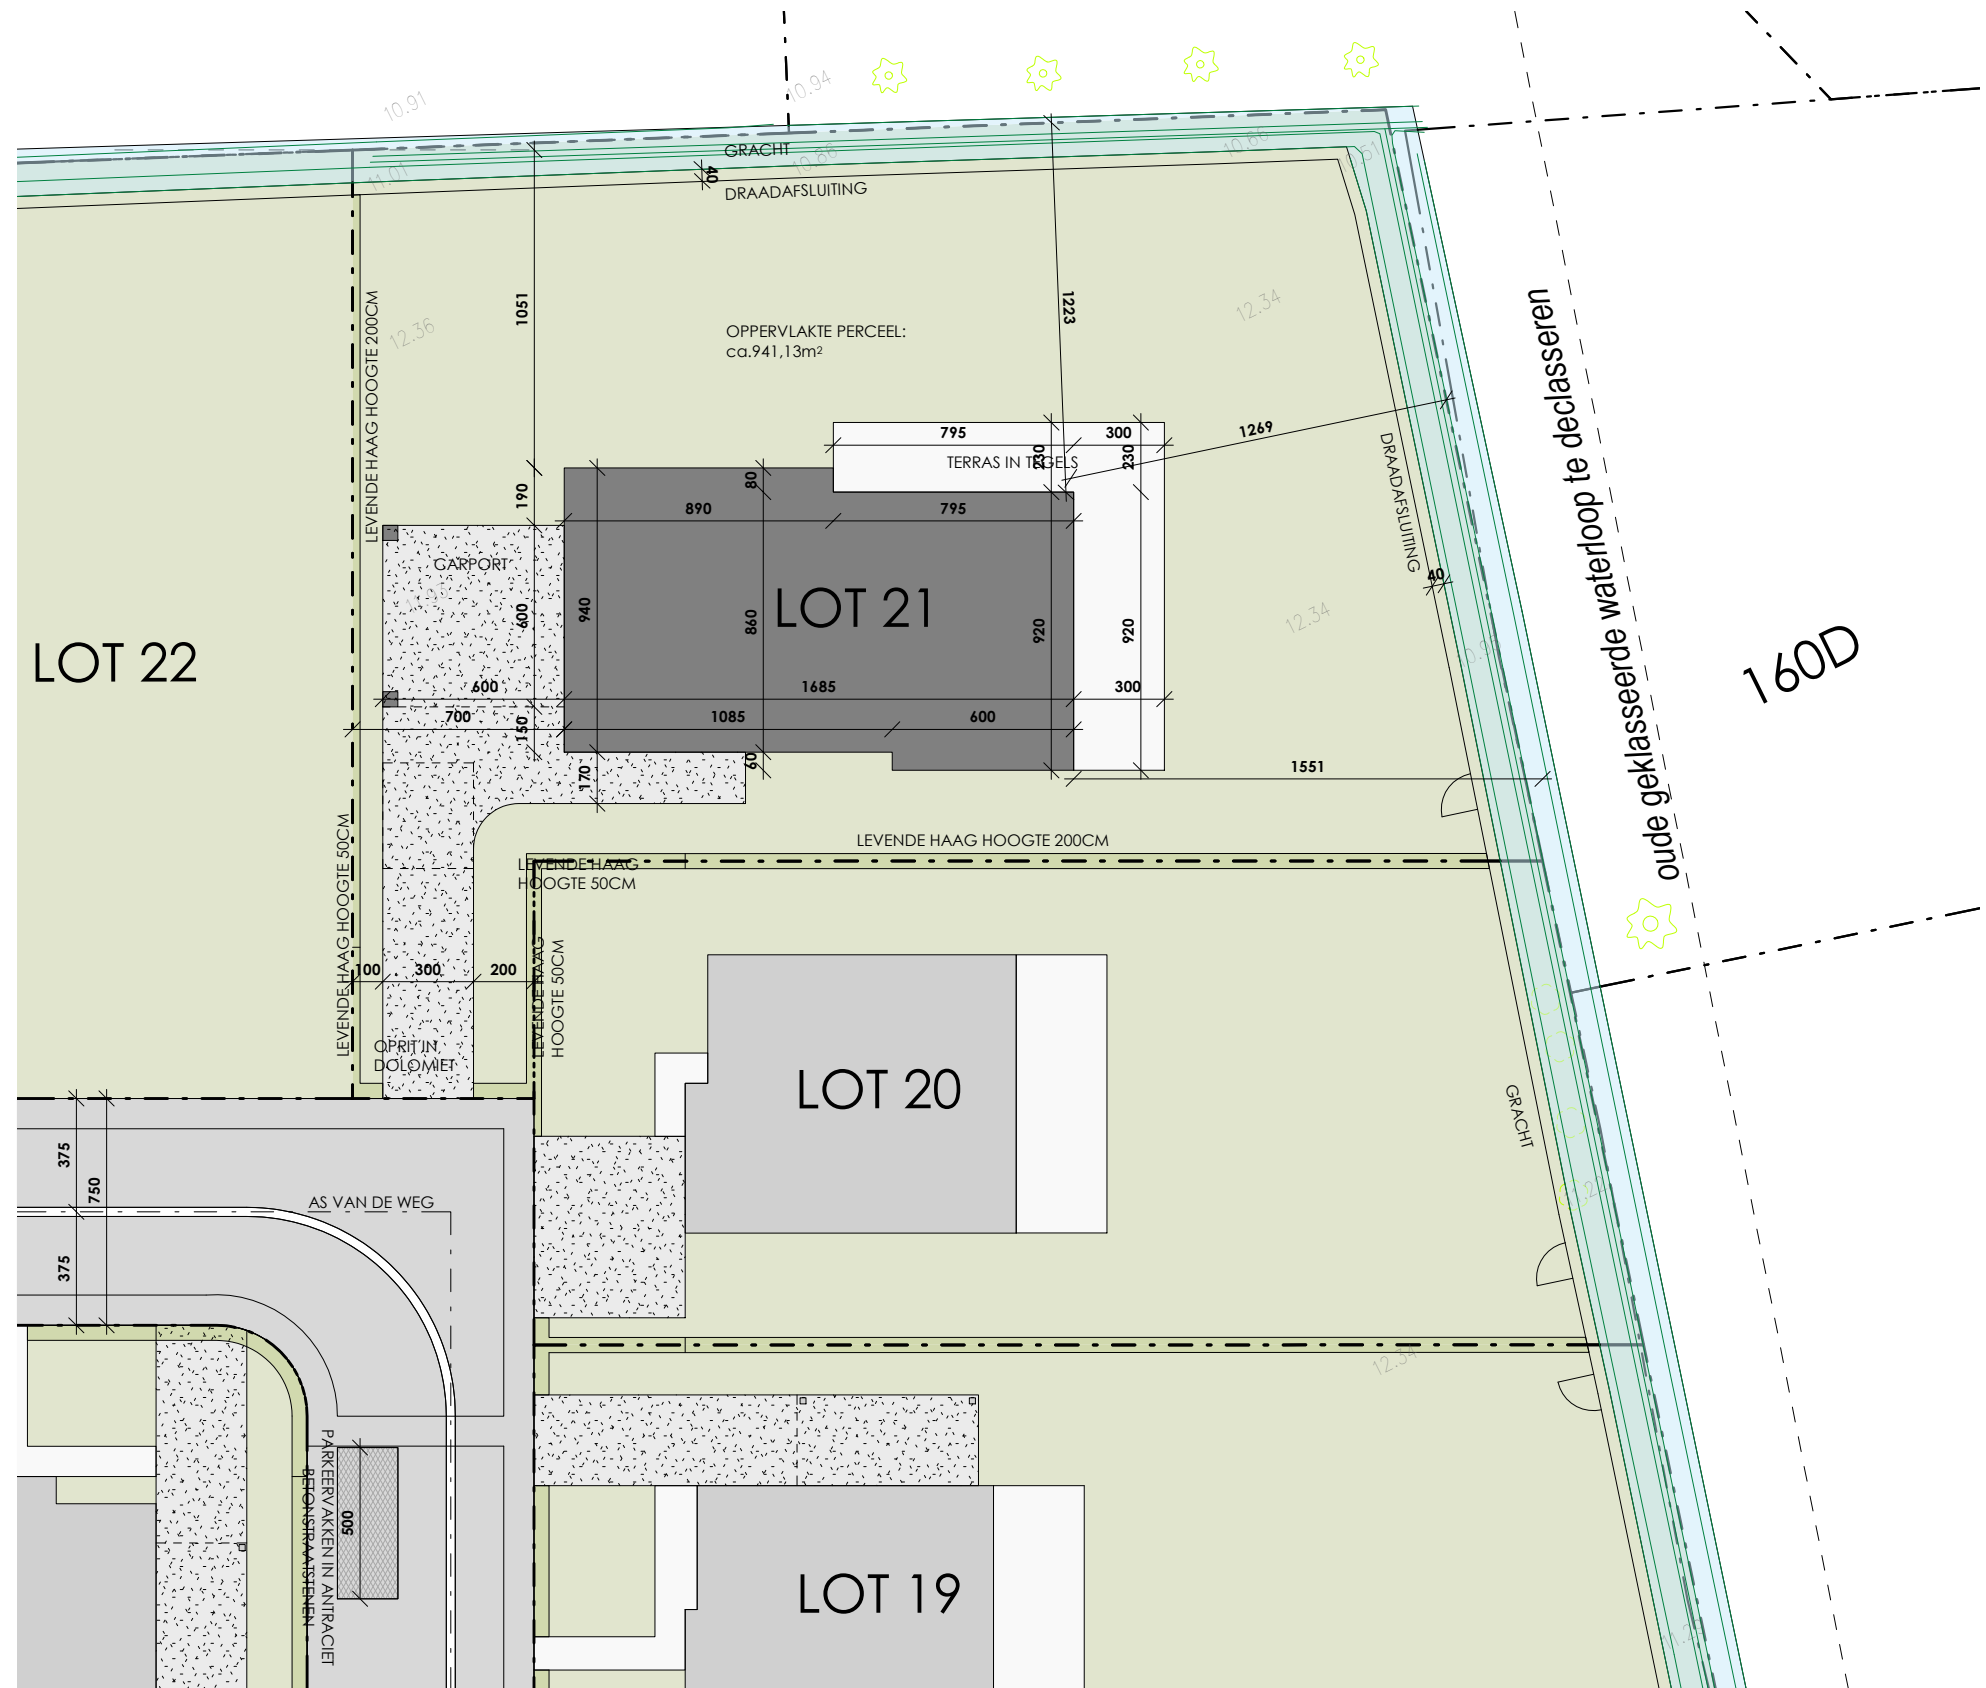

VERKAVELING POESELE - POEKESTRAAT

INPLANTINGSPLAN LOT 21

ARCHITECTENBURO BERKEIN
Bellemstraat 50 9880 Aalter
info@architectenburo.berkein.com

Kweekstraat 13, 8770 Ingelmunster
TEL 056 66 59 45
www.constructis.be