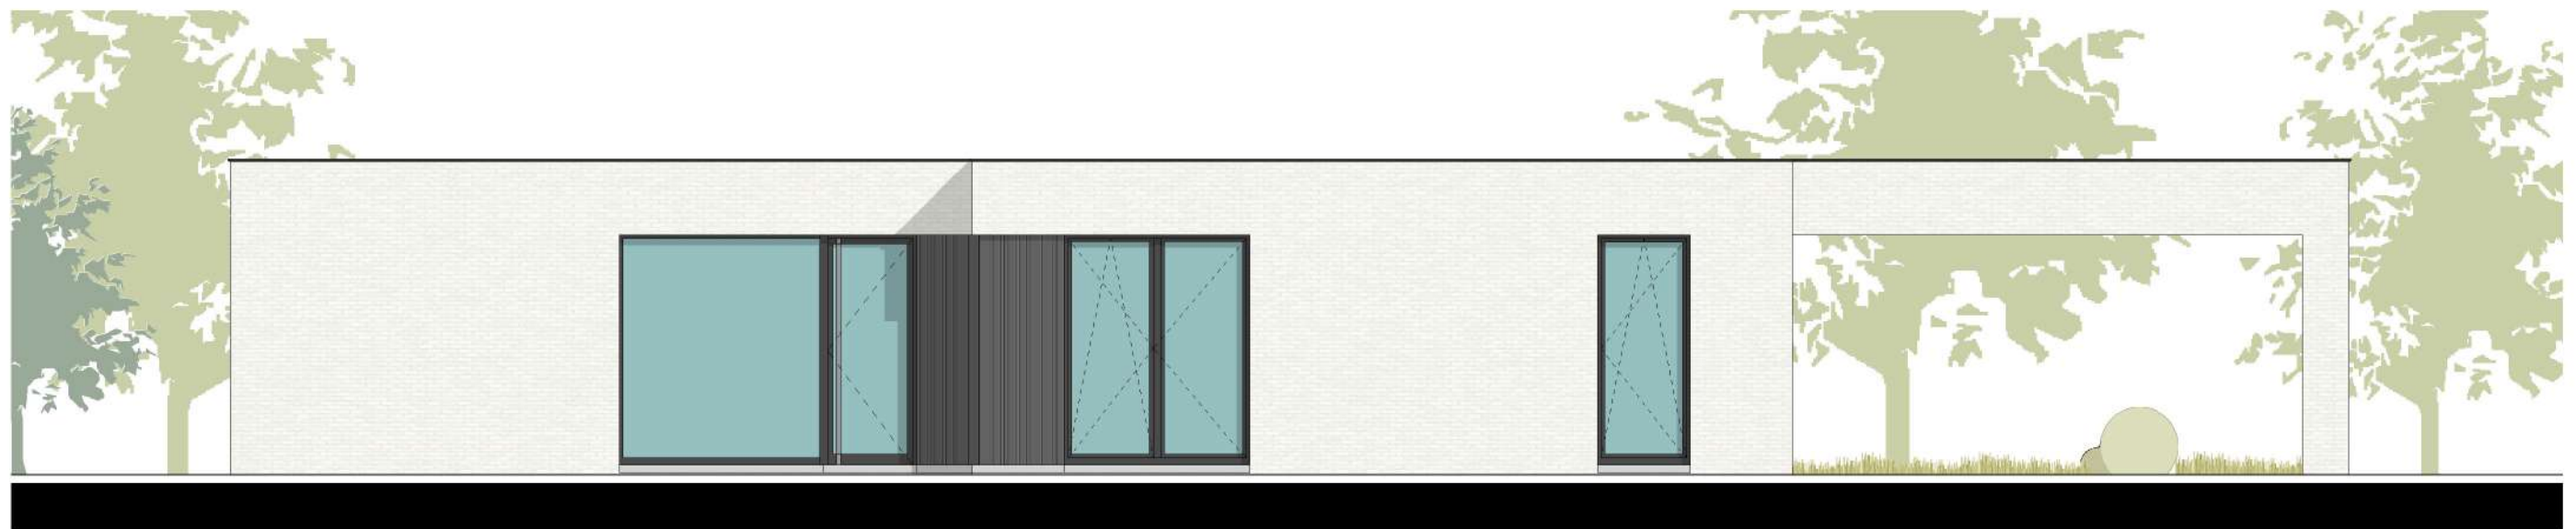

VERKAVELING POESELE - POEKESTRAAT

**ACHTERGEVEL
LOT 21**

ARCHITECTENBURO BERKEIN
Bellemstraat 50 9880 Adler
info@architectenburo.berkein.com

SCHAALBALK

Kweekstraat 13, 8770 Ingelmunster
TEL 056 66 59 45
www.constructis.be