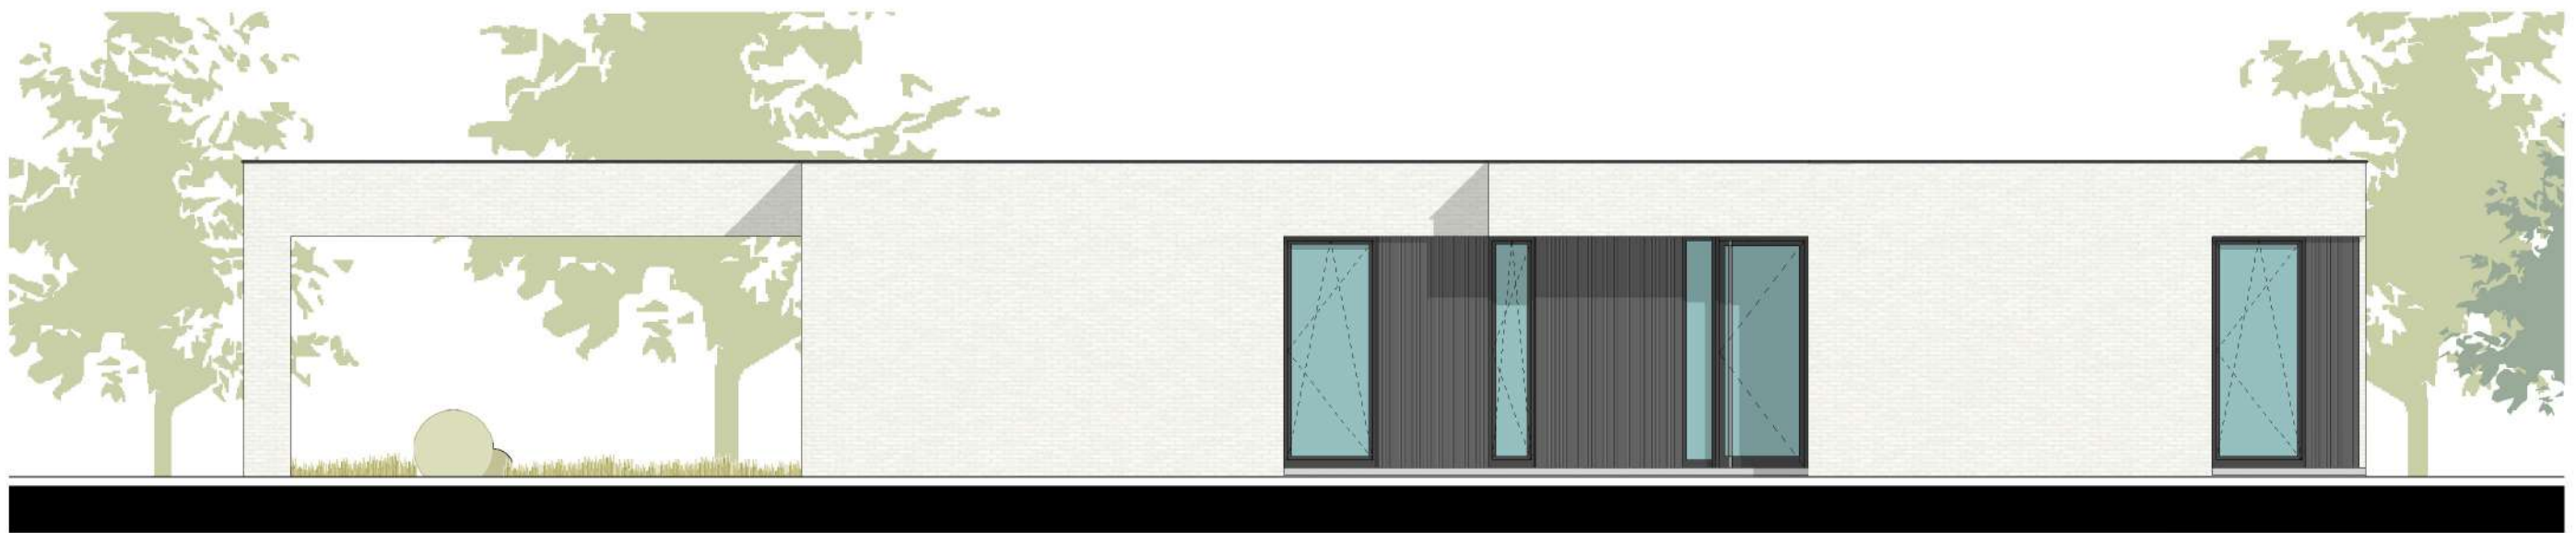

VERKAVELING POESELE - POEKESTRAAT

**VOORGEVEL
LOT 21**

ARCHITECTENBURO BERKEIN
Bellemstraat 50 9880 Adler
info@architectenburo.berkein.com

Kweekstraat 13, 8770 Ingelmunster
TEL 056 66 59 45
www.constructis.be