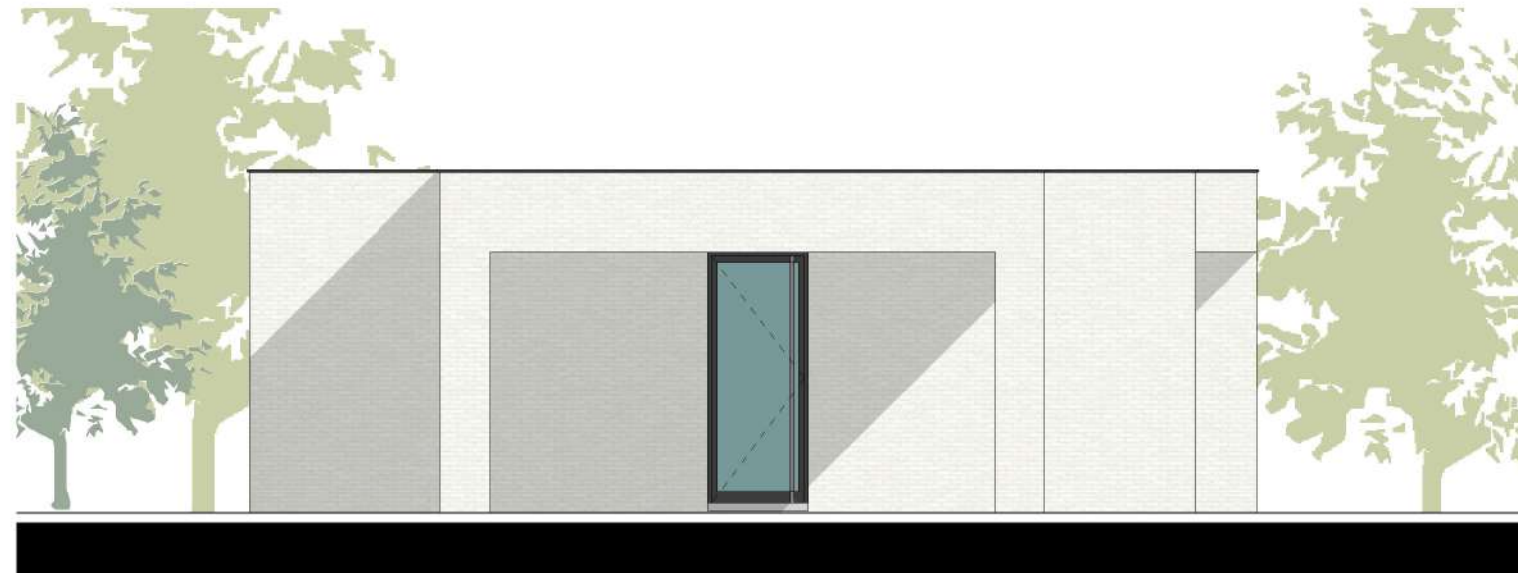

VERKAVELING POESELE - POEKESTRAAT

**LINKERZIJGEVEL
LOT 21**

ARCHITECTENBURO BERKEIN
Bellemstraat 50 9880 Adler
info@architectenburo.berkein.com

SCHAALBALK

Kweekstraat 13, 8770 Ingelmunster
TEL 056 66 59 45
www.constructis.be