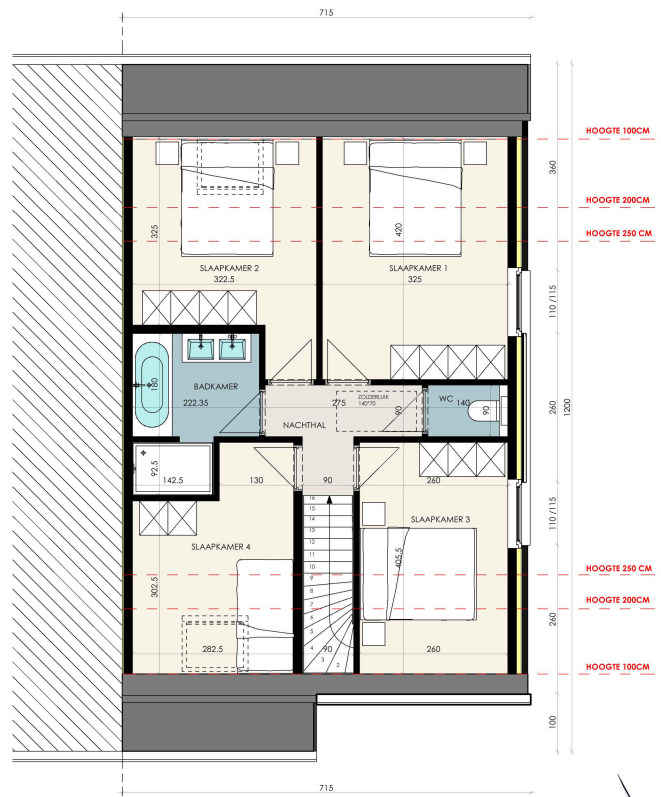

GRONDPLAN  
LOT 3

VERDIEPING  
LOT 3

**ARCHITECTENBURO BERKEIN**  
Bellemstraat 50 9880 Aalter  
info@architectenburo.berkein.com