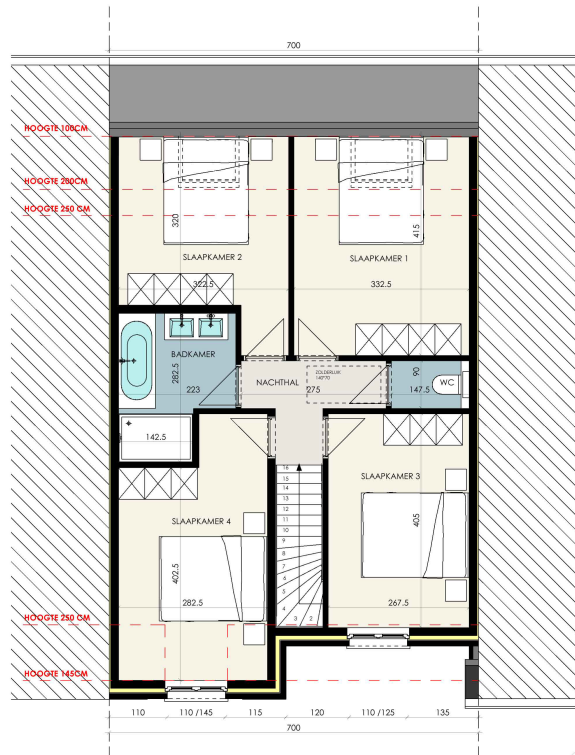

GRONDPLAN
LOT 16

VERDIEPING
LOT 16

ARCHITECTENBURO BERKEIN
Bellemstraat 50 9880 Aalter
info@architectenburo.berkein.com

VERKAVELING MOLENKOUTER

VERKOOP DOMUS NOVA INVEST
Kweekstraat 13 - 8770 Ingelmunster
T 056/66 59 45
info@dni.be - www.dni.be