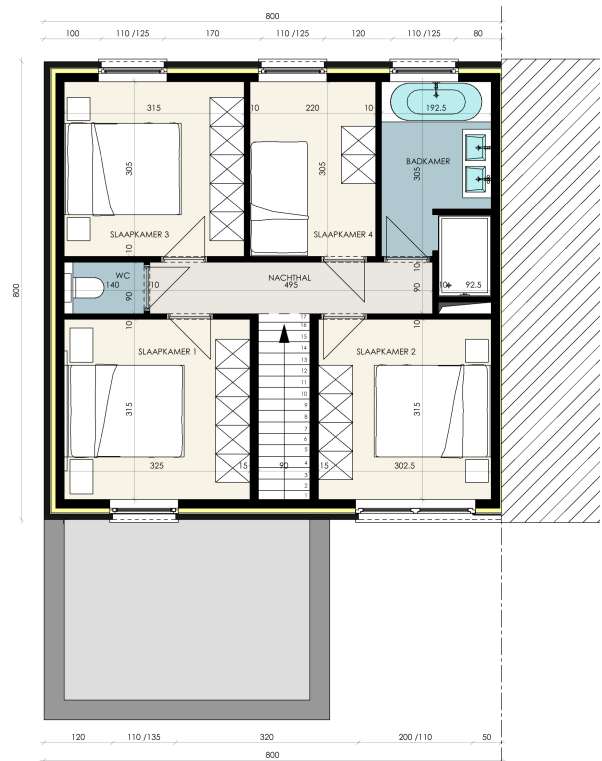

GRONDPLAN
LOT 23

VERDIEPINGSPLAN
LOT 23

ARCHITECTENBURO BERKEIN
Bellemstraat 50 9880 Aalter
info@architectenburo.berkein.com

VERKAVELING MOLENKOUTER

VERKOOP DOMUS NOVA INVEST
Kweekstraat 13 - 8770 Ingelmunster
T 056/66 59 45
info@dni.be - www.dni.be