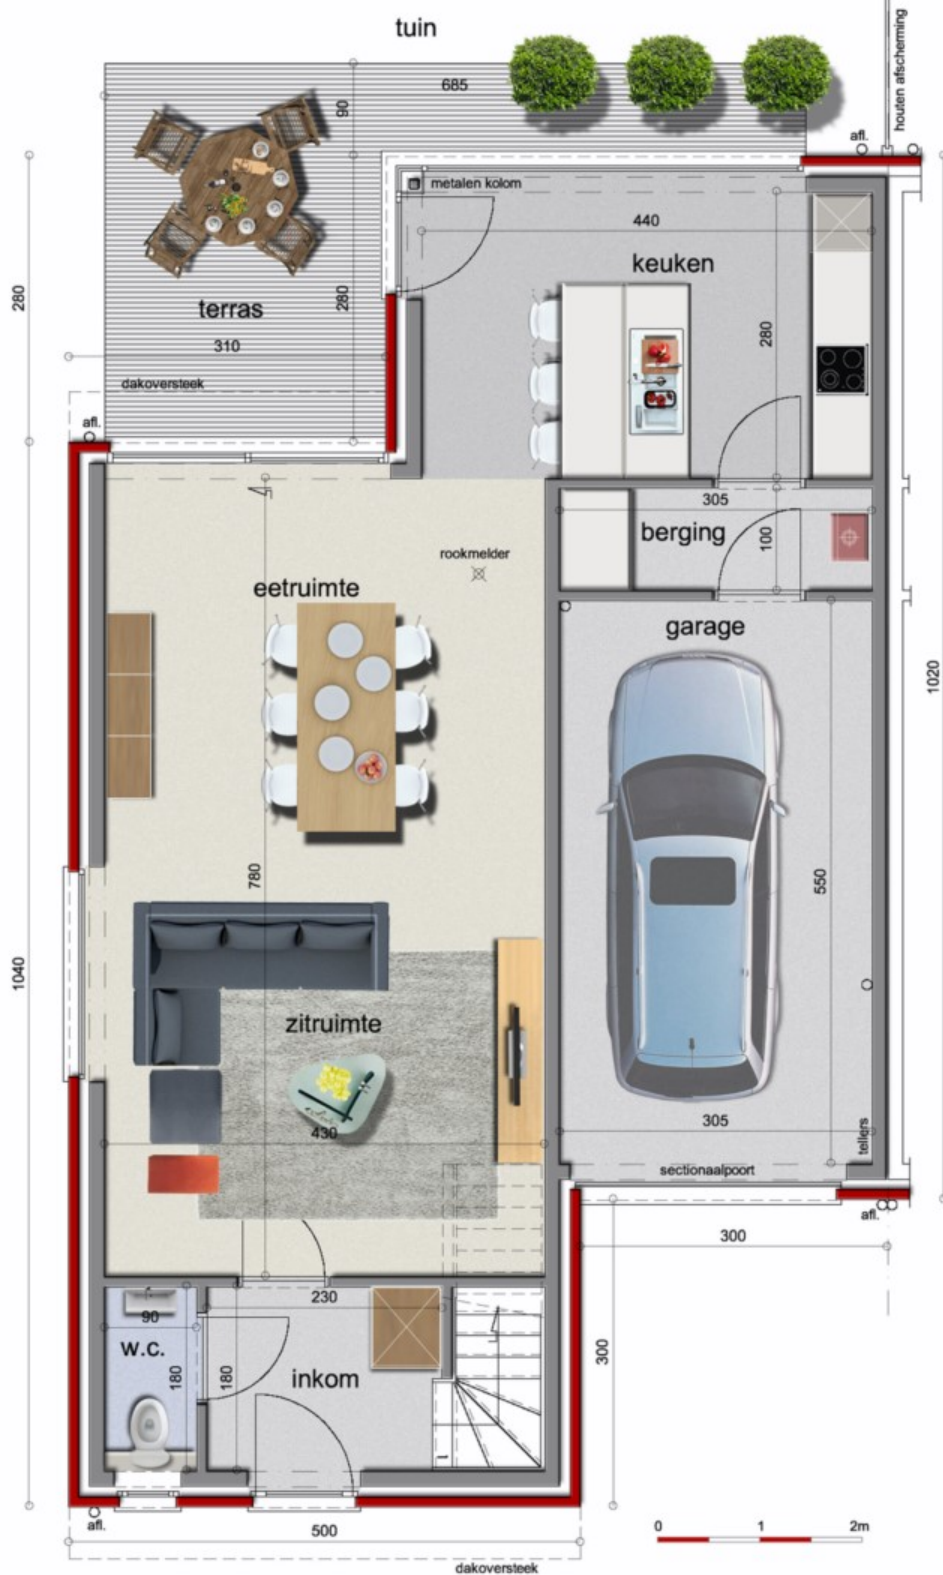

VERKOOP DOMUS NOVA INVEST
Kweekstraat 13 - 8770 Ingelmunster - 056/66 59 45

domus nova

GELIJKVLOERS • LOT 52