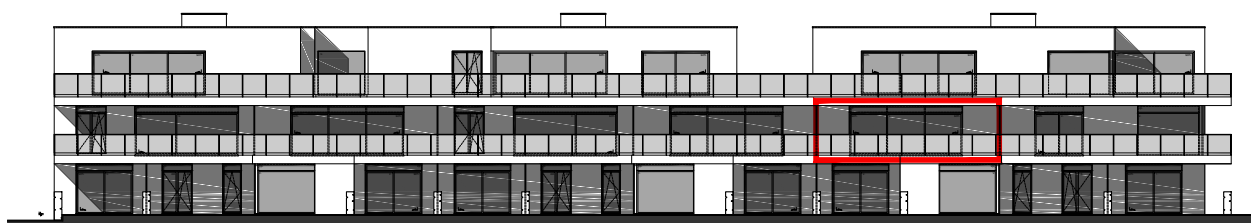

Achtergevel Nieuwestraat

Voorgevel Nieuwestraat

Dit plan is indicatief. Alle maten zijn richtingevend. Meubilair en toebehoren zijn illustratief en maken geen deel uit van de verkoopovereenkomst

thv Verloo
Kweekstraat 13
8770 Ingelmunster
T 056 665 945

Residentie Verloo
Appartement 1.5

B U R O
ARCHI+I