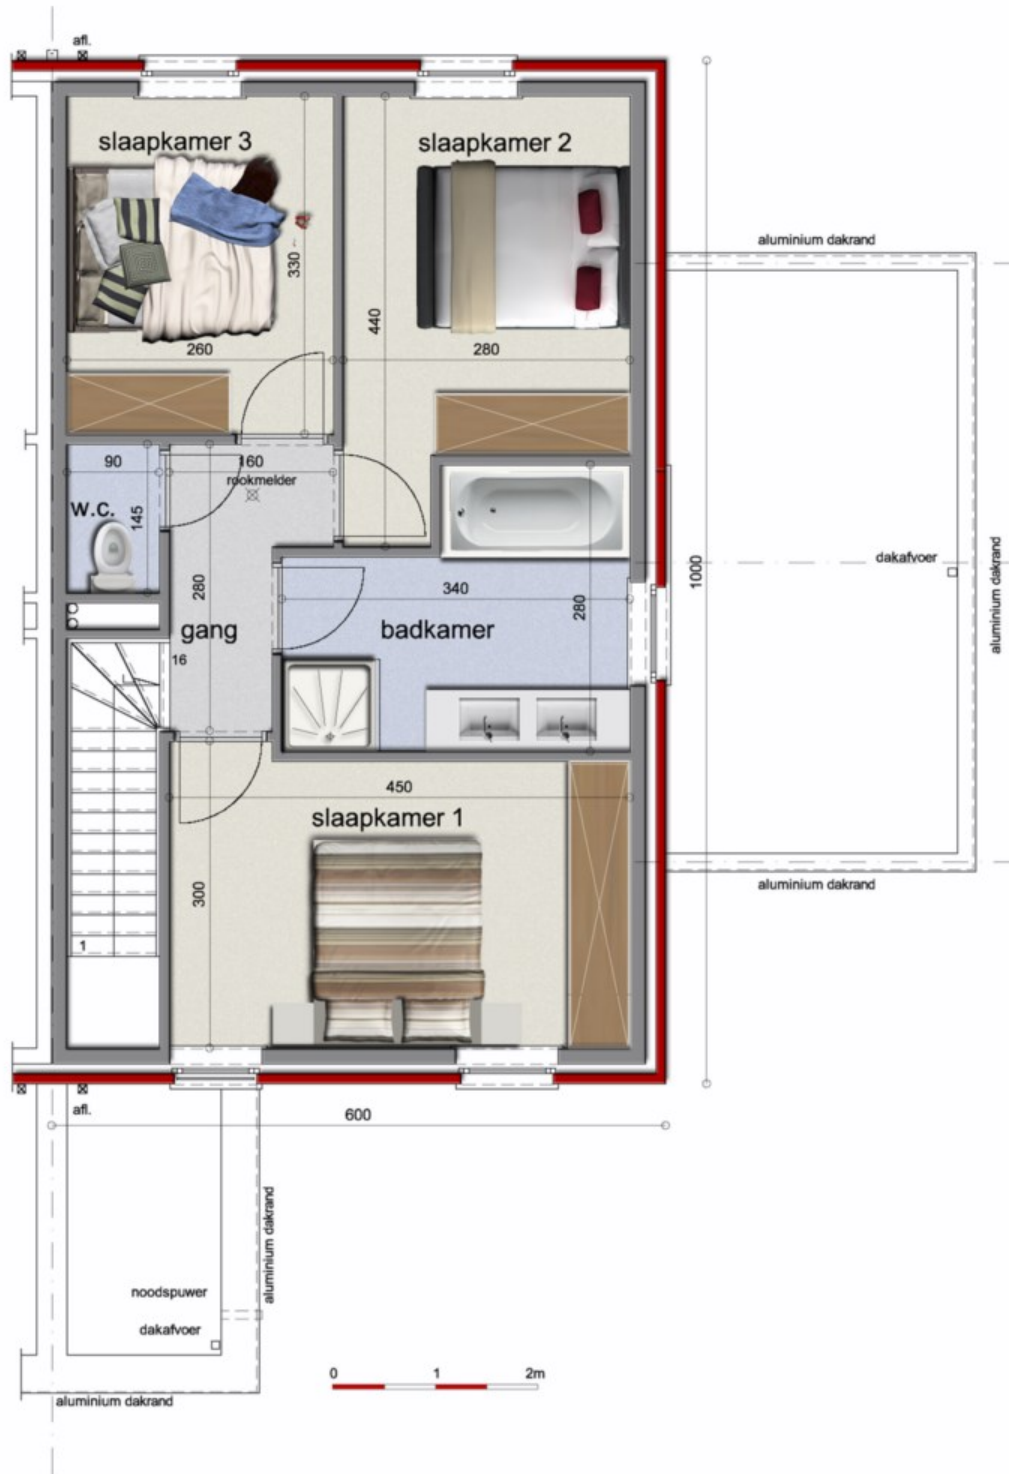

VERKOOP DOMUS NOVA INVEST
Kweekstraat 13 - 8770 Ingelmunster - 056/66 59 45

GELIJKVLOERS • LOT 45

VERDIEPING • LOT 45