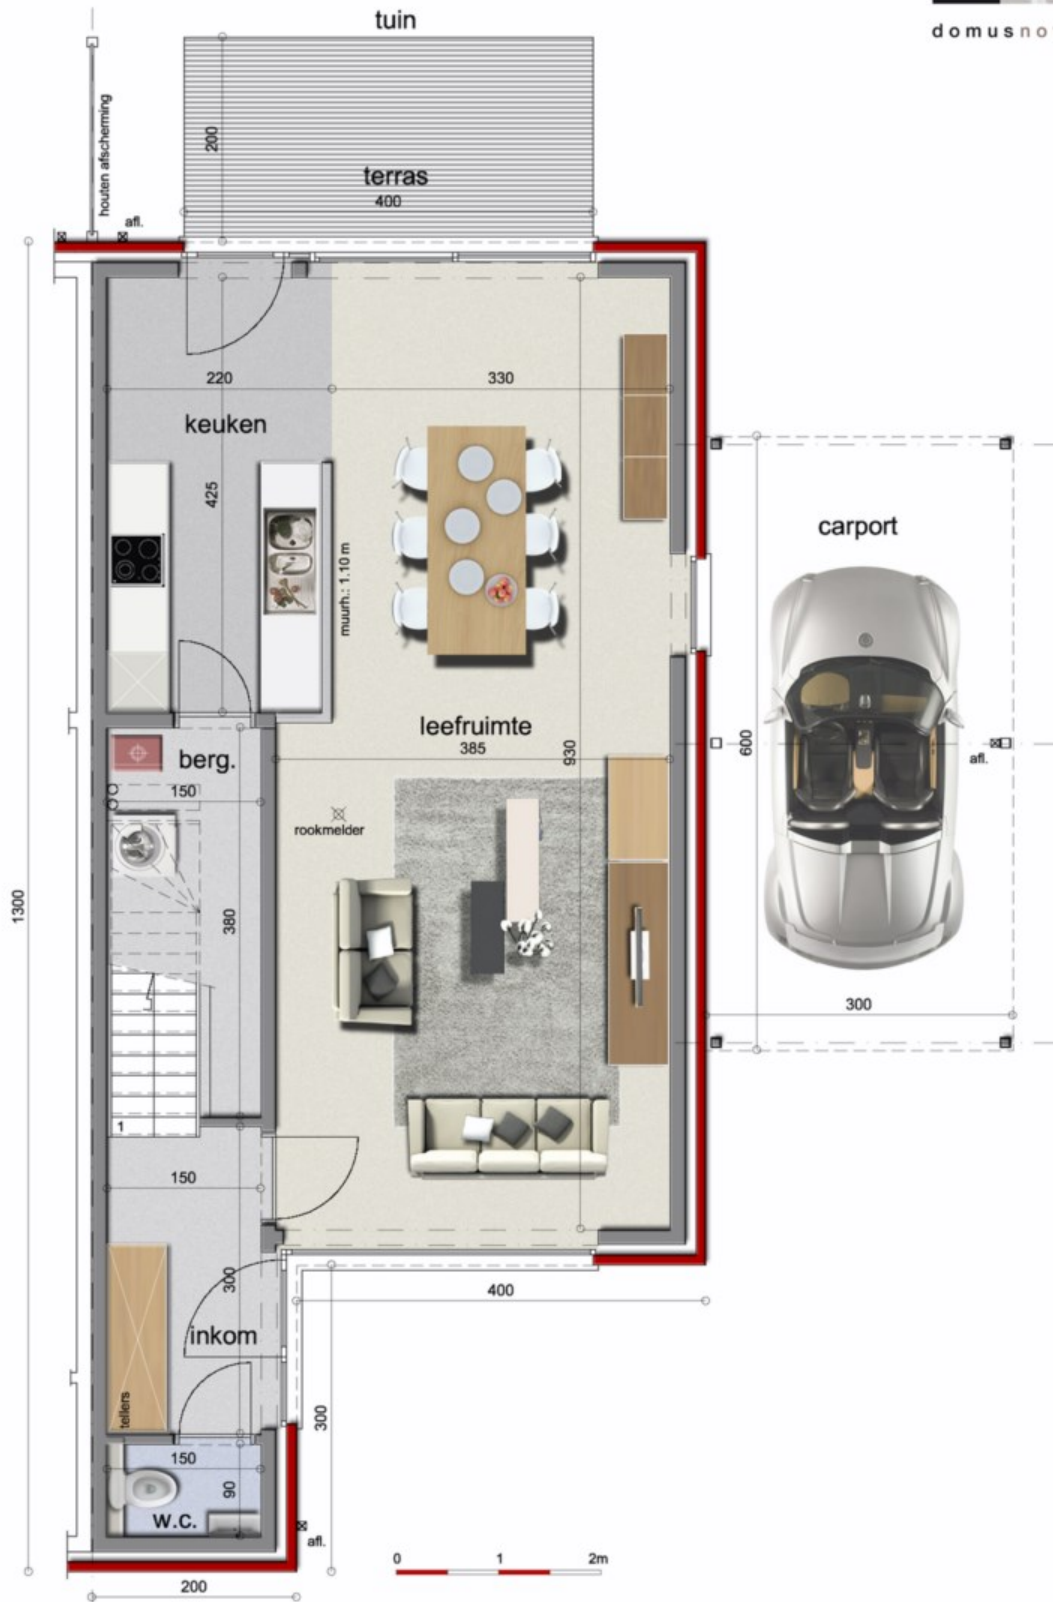

VERKOOP DOMUS NOVA INVEST
Kweekstraat 13 - 8770 Ingelmunster - 056/66 59 45

GELIJKVLOERS • LOT 45

VERDIEPING • LOT 45