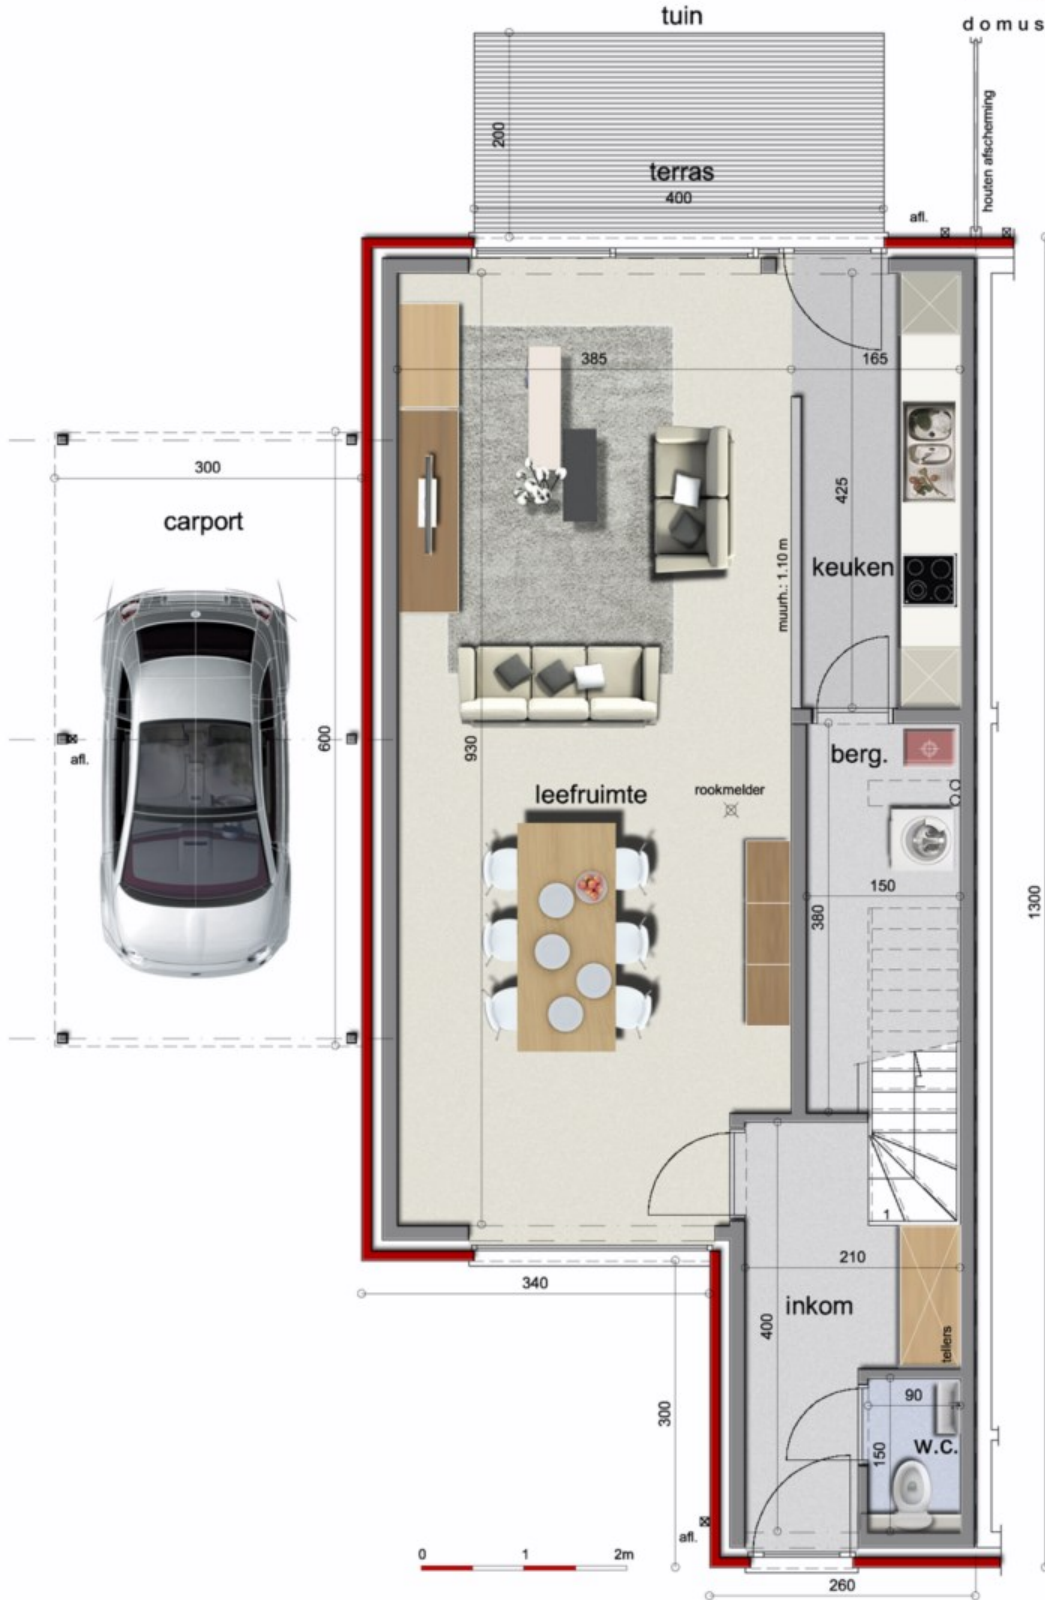

VERKOOP DOMUS NOVA INVEST
Kweekstraat 13 - 8770 Ingelmunster - 056/66 59 45

domus nova

GELIJKVLOERS • LOT 46

VERDIEPING • LOT 46