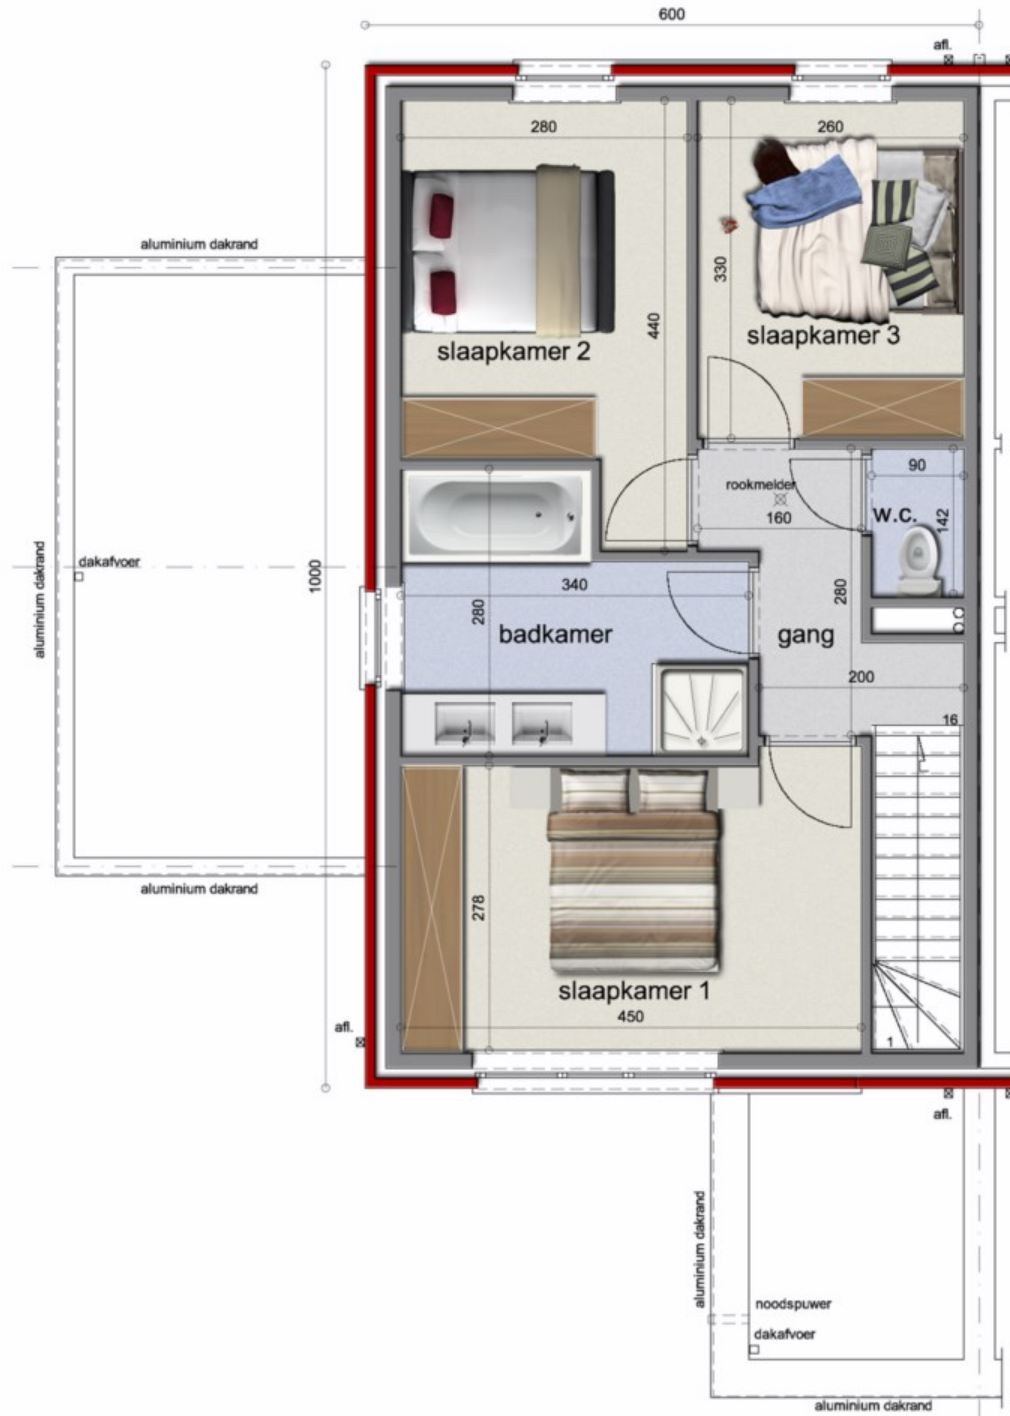

VERKOOP DOMUS NOVA INVEST
Kweekstraat 13 - 8770 Ingelmunster - 056/66 59 45

domus nova

GELIJKVLOERS • LOT 46

VERDIEPING • LOT 46