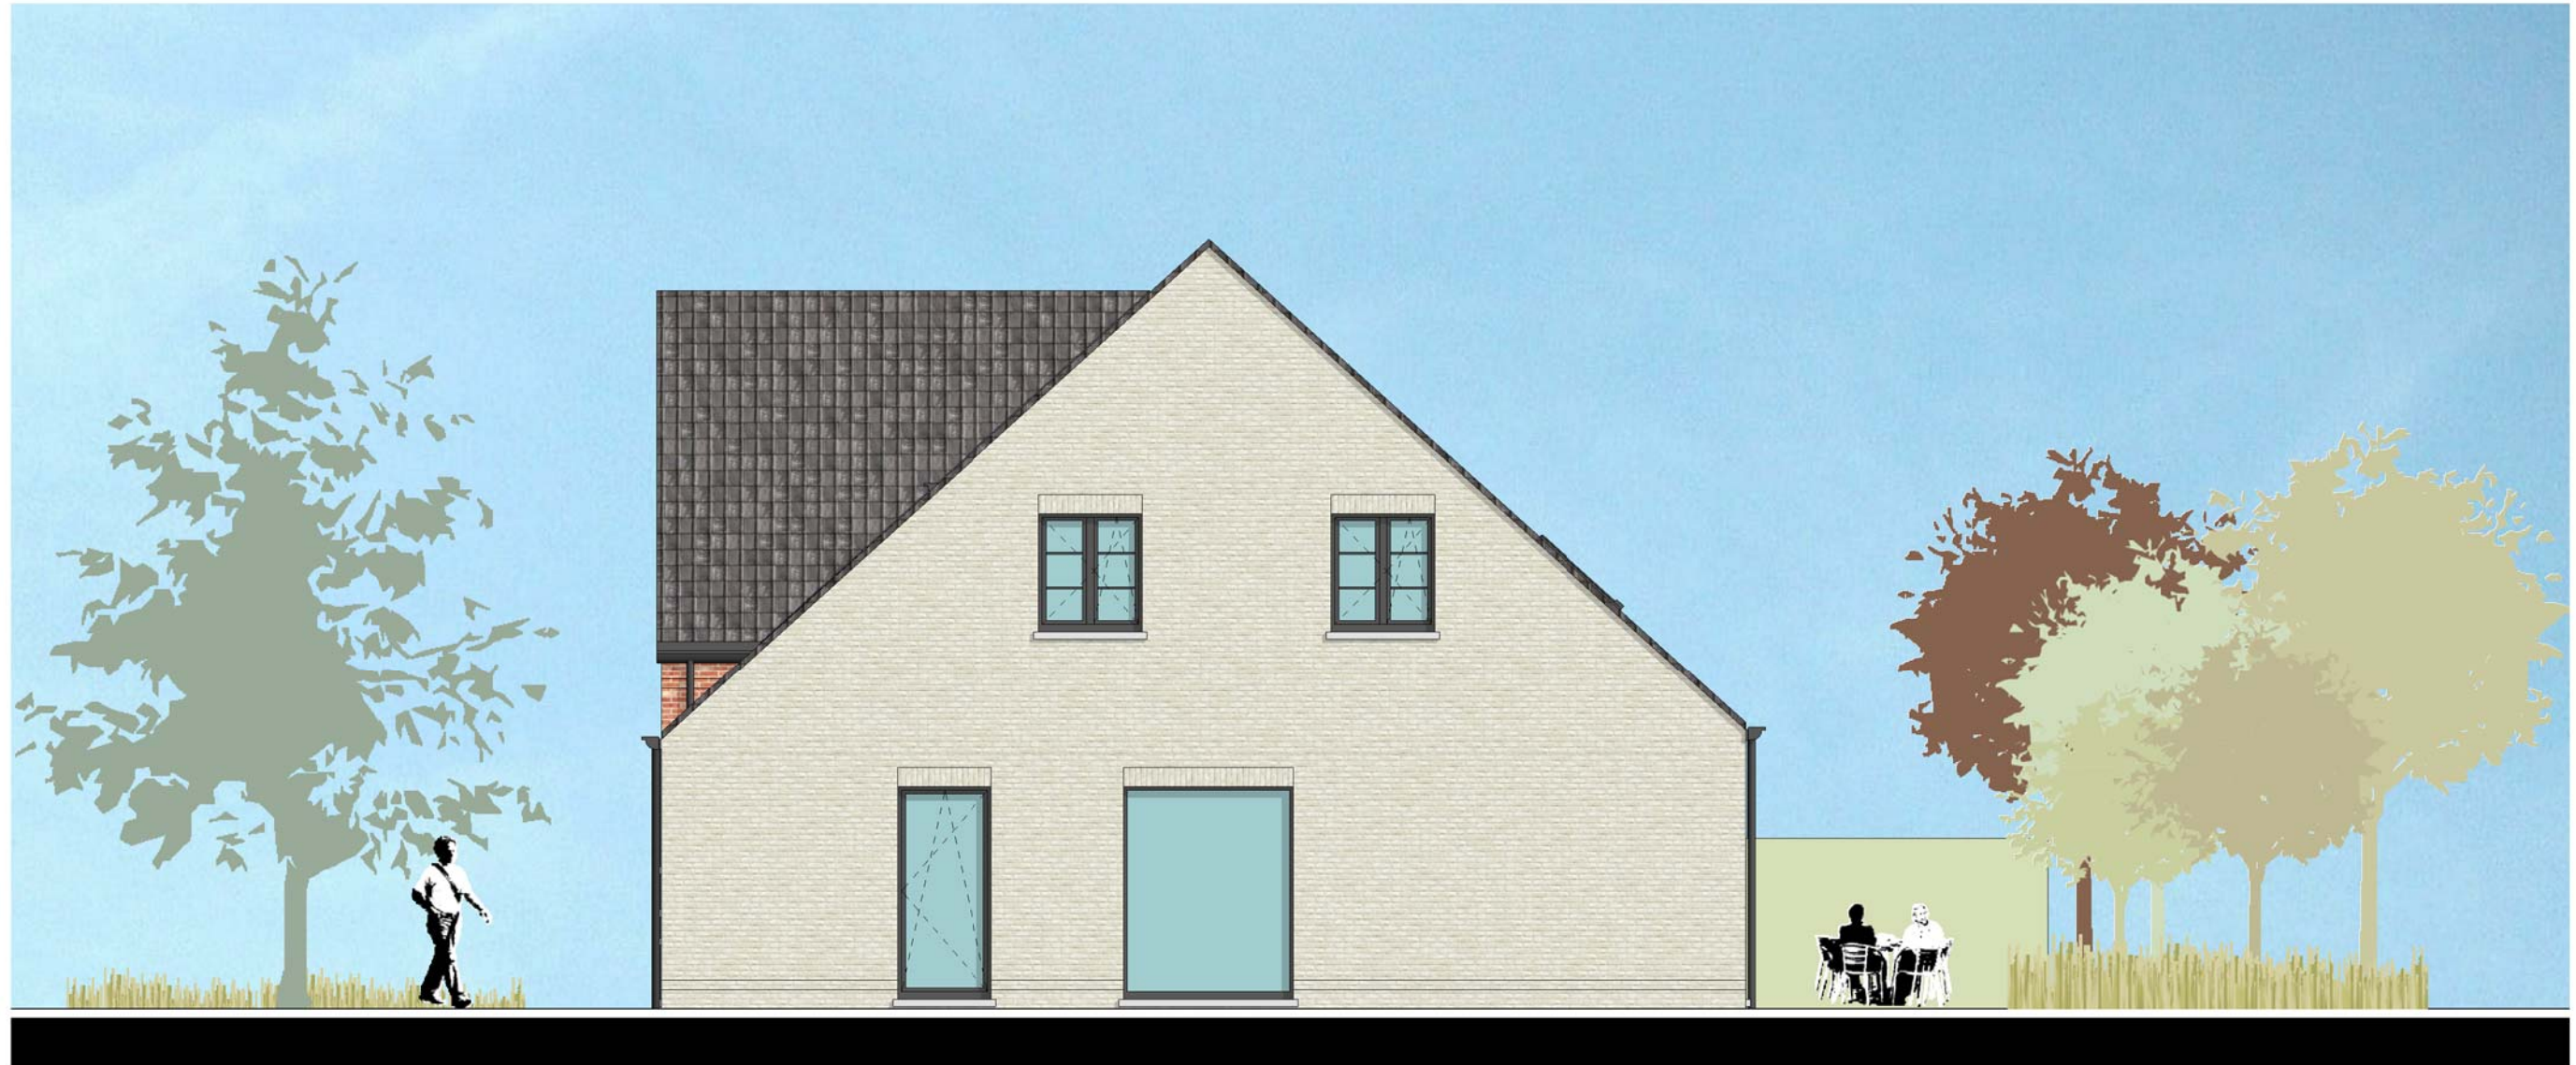

VERKAVELING MOLENKOUTER

RECHTERZIJGEVEL
LOT 33