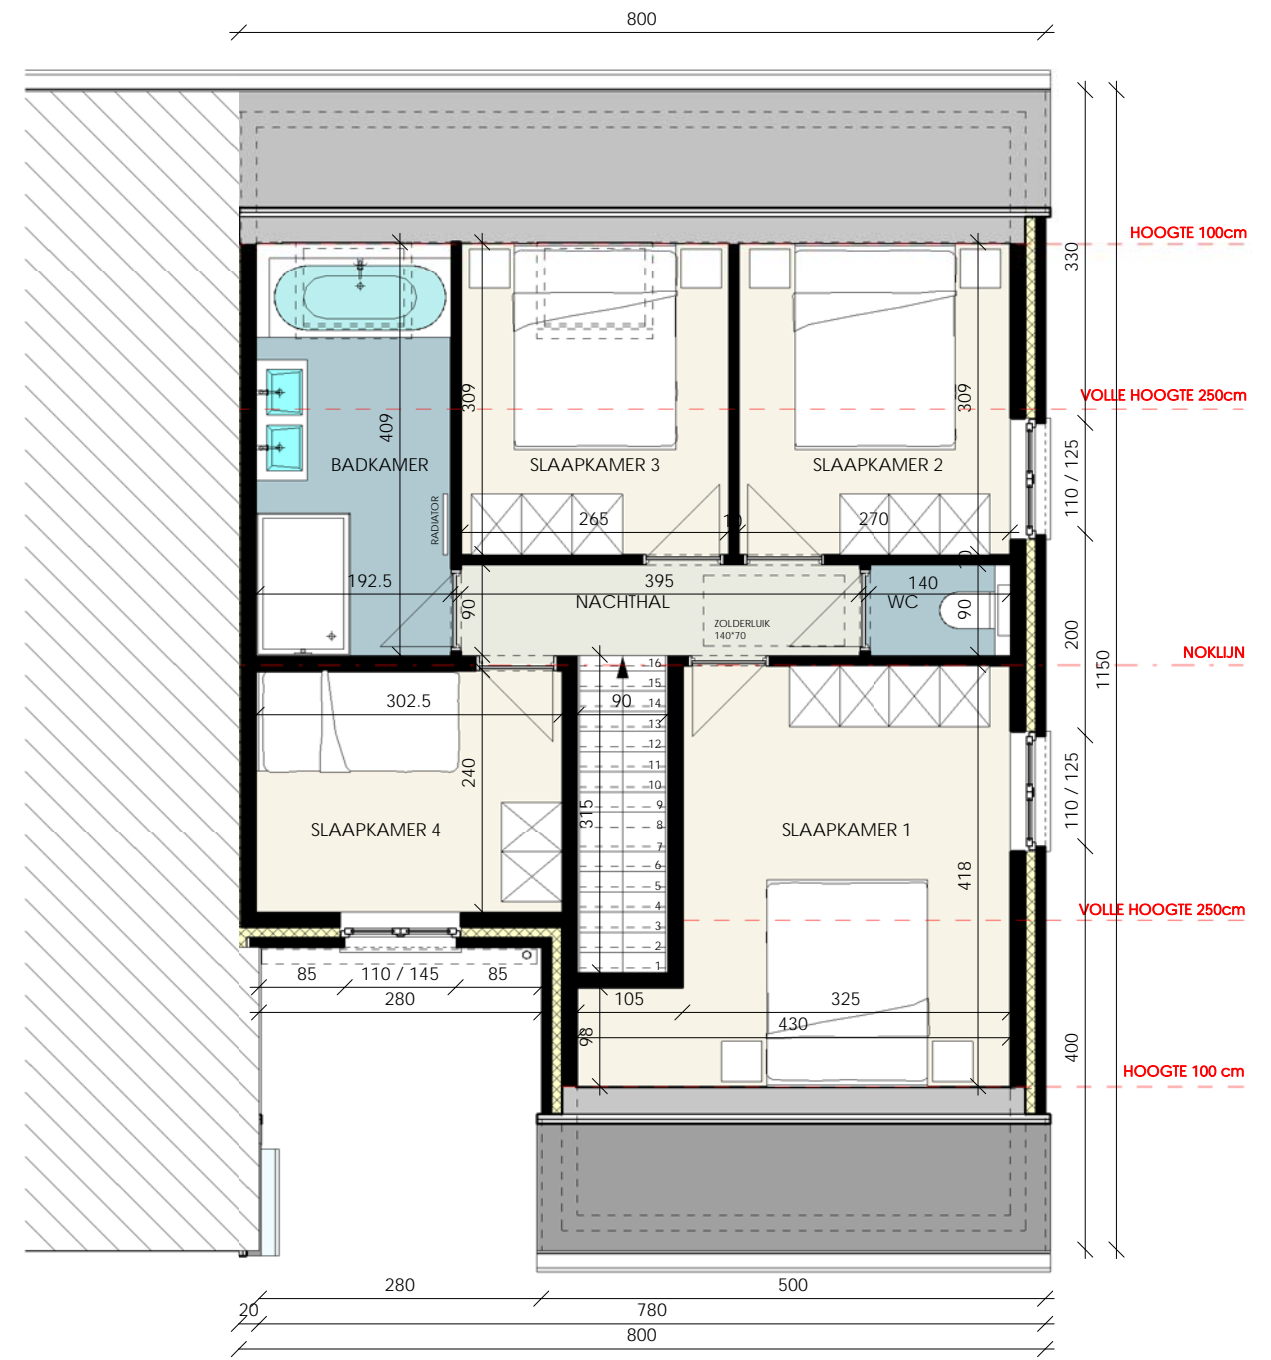

VERKAVELING MOLENKOUTER

GELIJKVLOERS
LOT 33

VERDIEPING
LOT 33

VERKAVELING MOLENKOUTER

VOORGEVEL
LOT 33

ACHTERGEVEL
LOT 33

 **ARCHITECTENBURO BERKEIN**
Bellemstraat 50 9880 Aalter
info@architectenburo.berkein.com