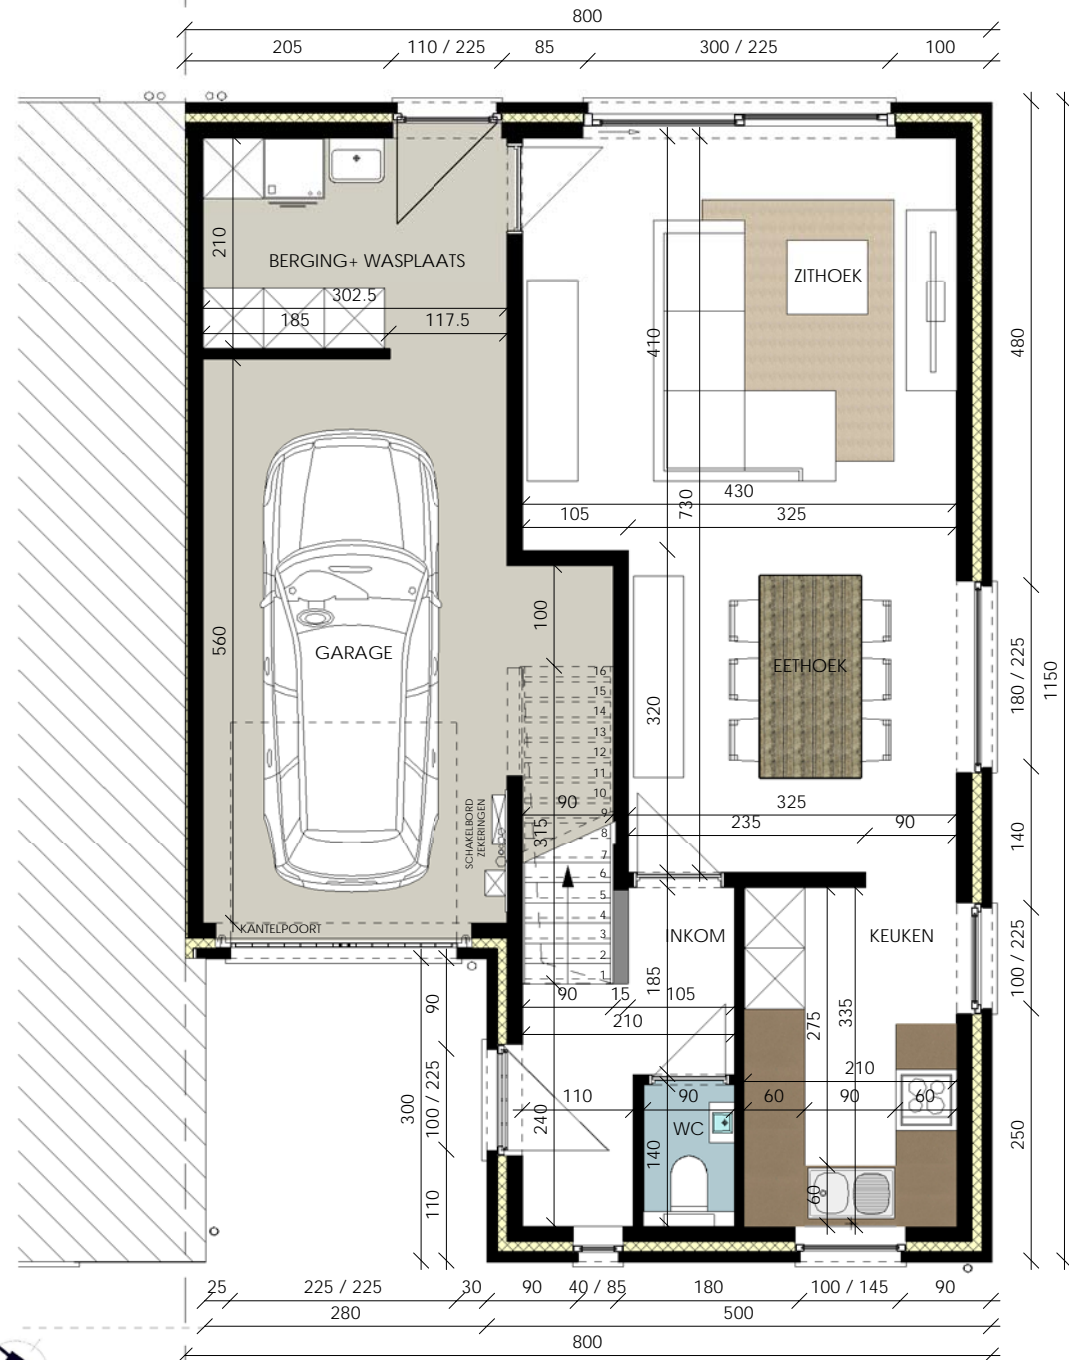

VERKAVELING MOLENKOUTER

GELIJKVLOERS
LOT 33

VERDIEPING
LOT 33

VERKAVELING MOLENKOUTER

VOORGEVEL
LOT 33

ACHTERGEVEL
LOT 33

 **ARCHITECTENBURO BERKEIN**
Bellemstraat 50 9880 Aalter
info@architectenburo.berkein.com