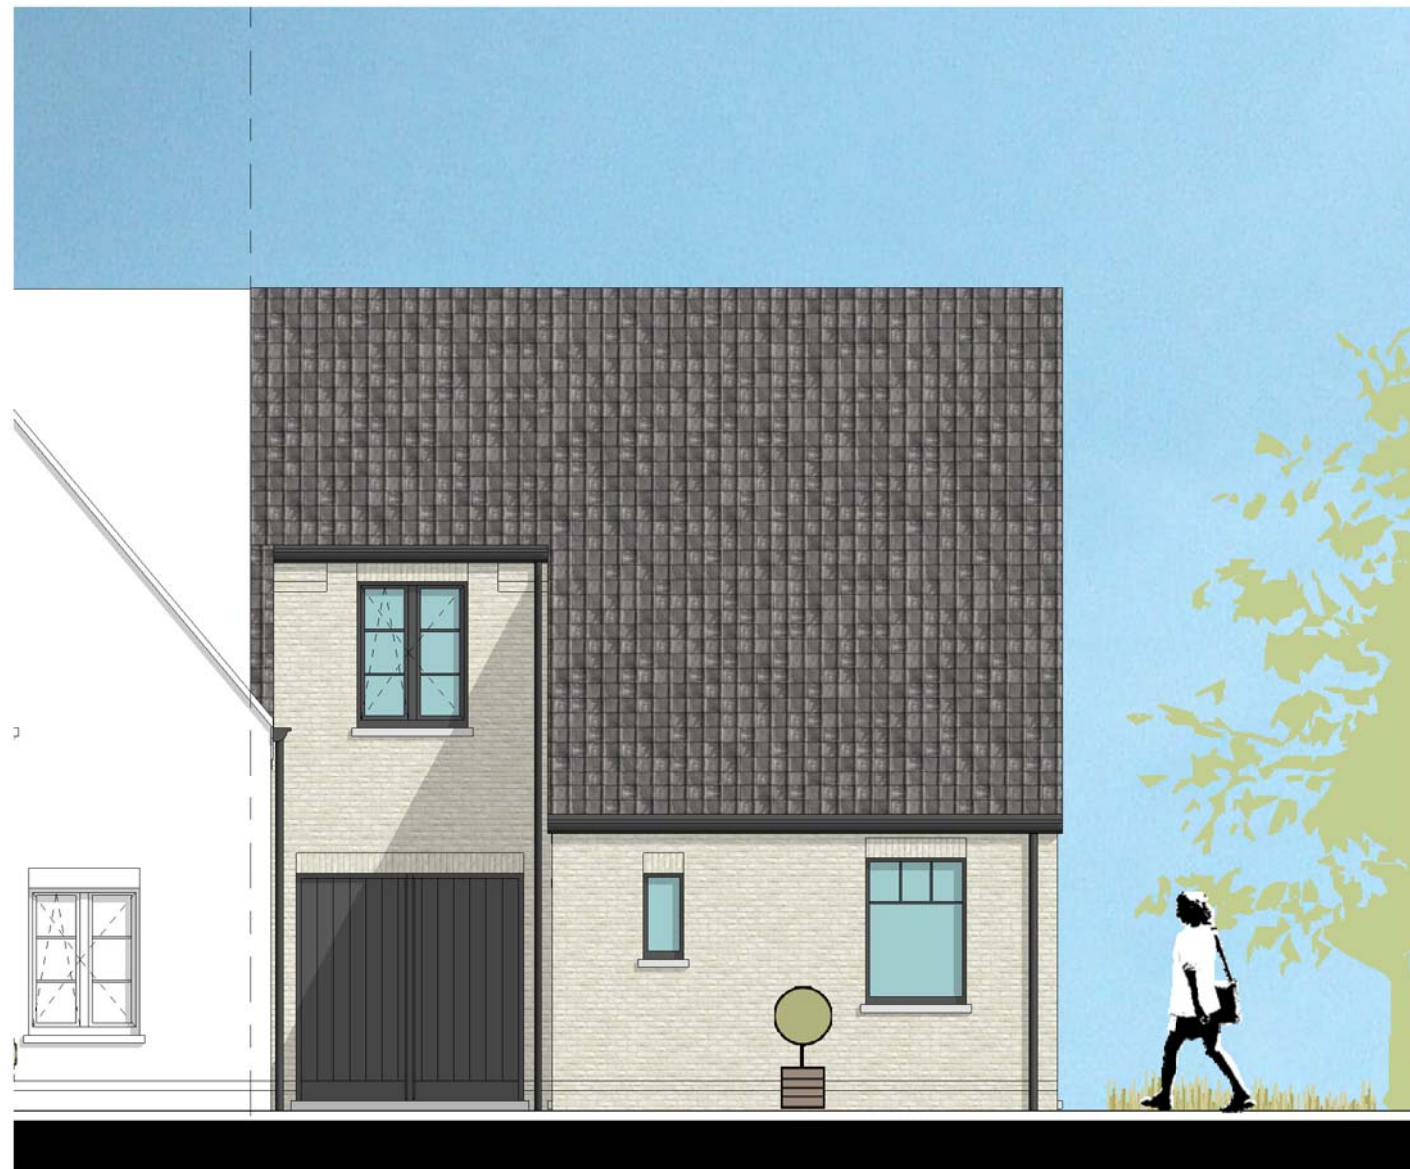

VERKAVELING MOLENKOUTER

GELIJKVLOERS
LOT 33

VERDIEPING
LOT 33

VERKAVELING MOLENKOUTER

VOORGEVEL
LOT 33

ACHTERGEVEL
LOT 33

 **ARCHITECTENBURO BERKEIN**
Bellemstraat 50 9880 Aalter
info@architectenburo.berkein.com