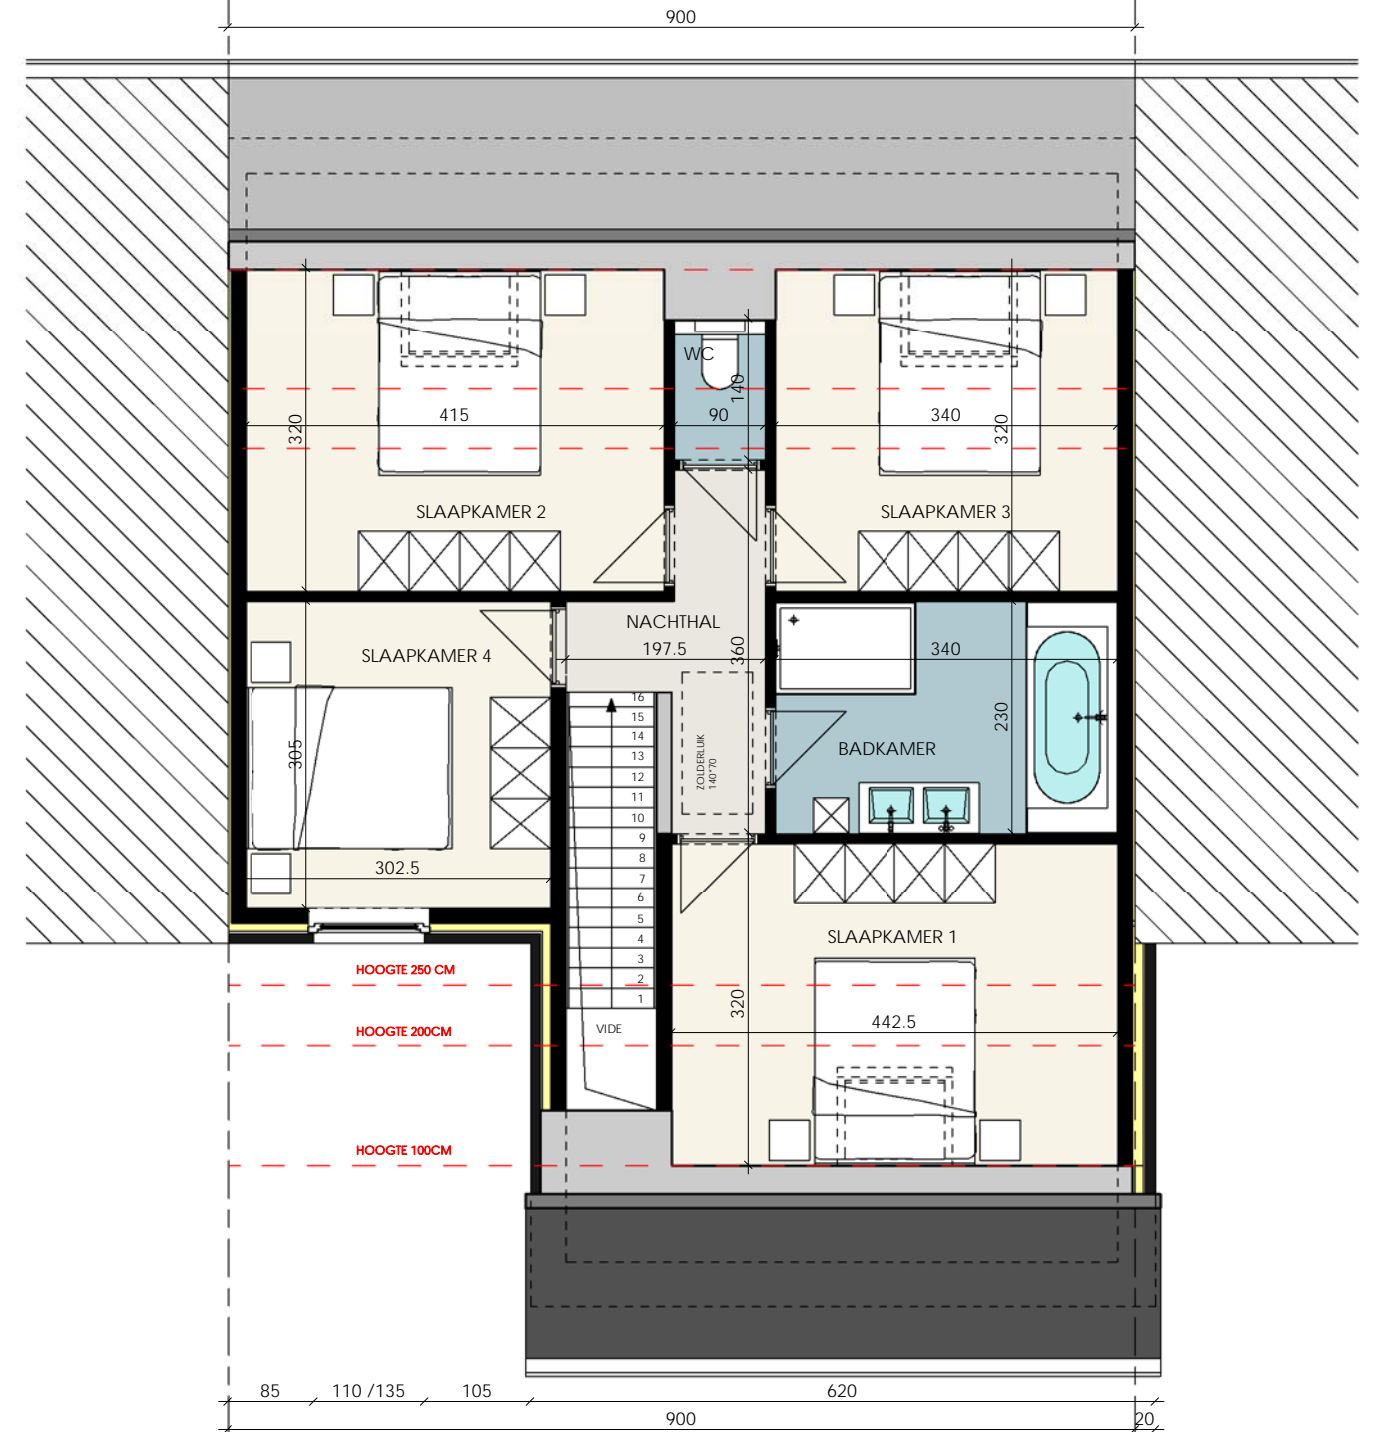

VERKAVELING MOLENKOUTER

GRONDPLAN
LOT 29

VERDIEPING
LOT 29

ARCHITECTENBURO BERKEIN
 Bellemstraat 50 9880 Aalter
 info@architectenburo.berkein.com

SCHAALBALK

VERKOOP DOMUS NOVA INVEST
 Kweekstraat 13 - 8770 Ingelmunster
 TEL 056/66 59 45
 info@dni.be - www.dni.be