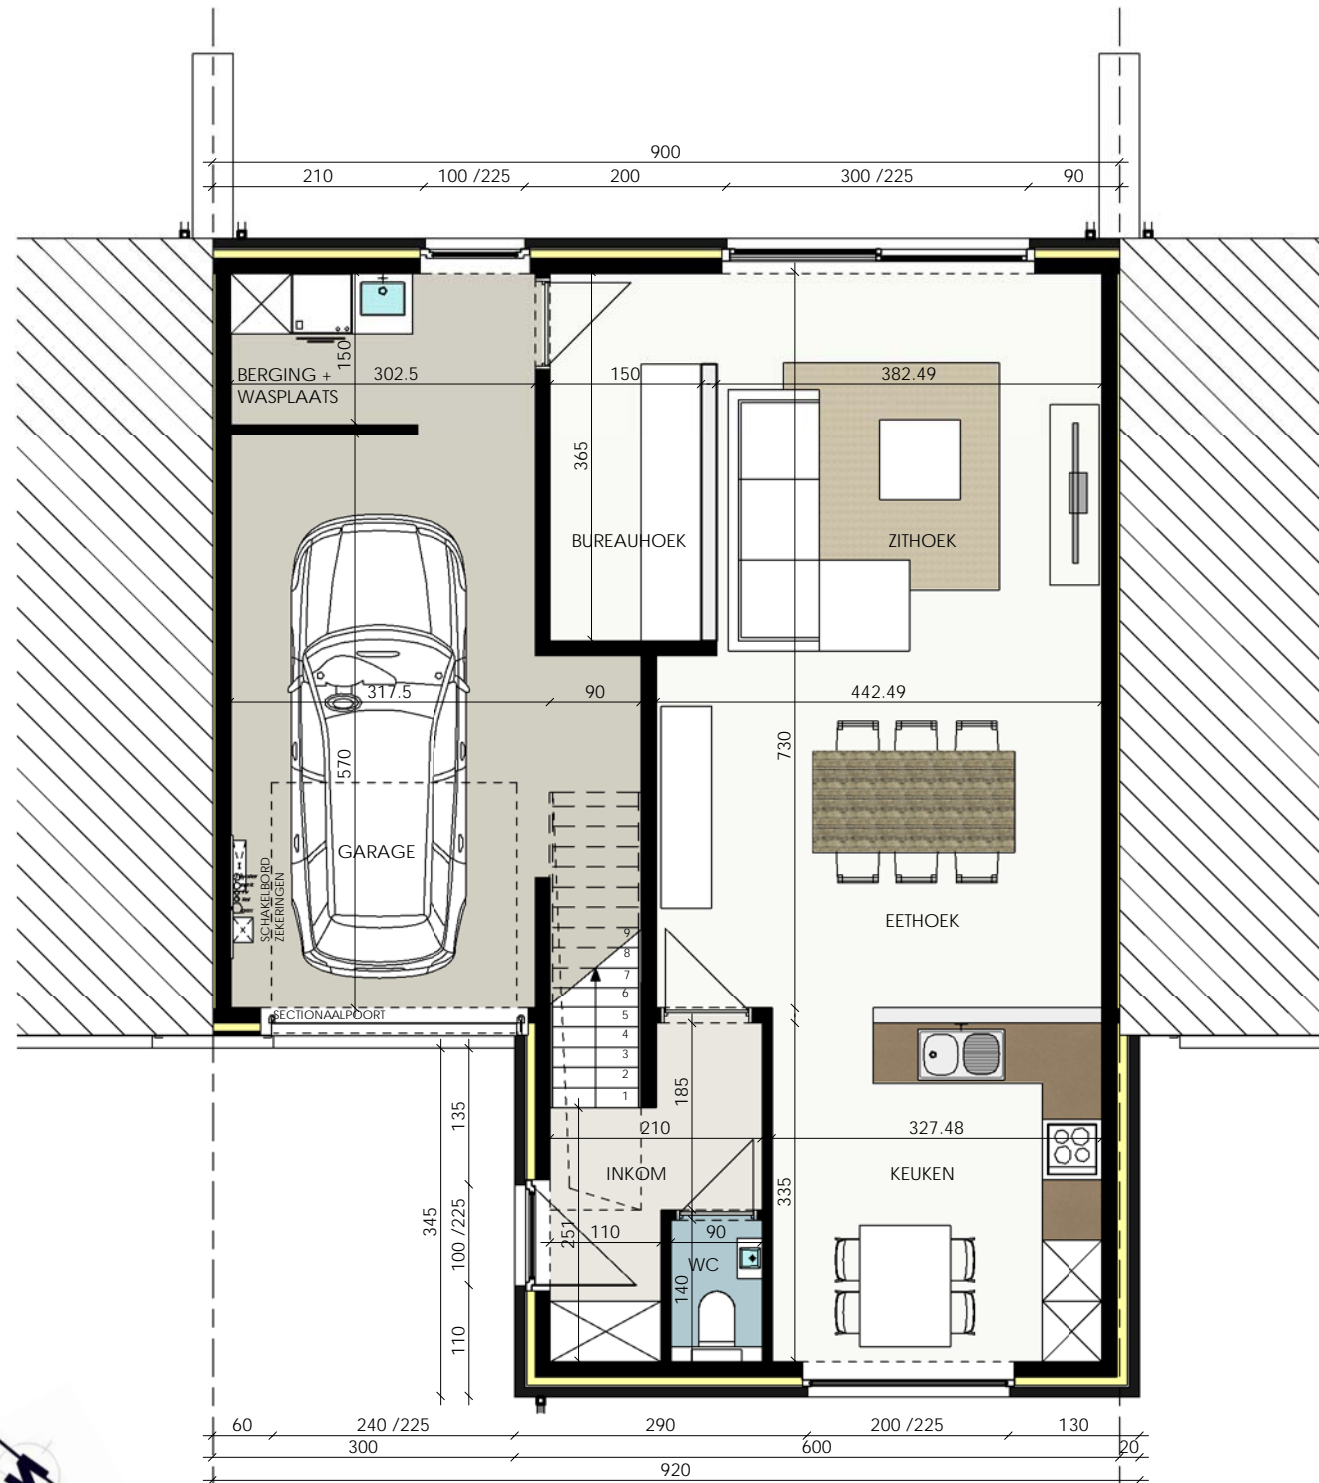

VERKAVELING MOLENKOUTER

GRONDPLAN
LOT 29

VERDIEPING
LOT 29

ARCHITECTENBURO BERKEIN
 Bellemstraat 50 9880 Aalter
 info@architectenburo.berkein.com

SCHAALBALK

VERKOOP DOMUS NOVA INVEST
 Kweekstraat 13 - 8770 Ingelmunster
 TEL 056/66 59 45
 info@dni.be - www.dni.be