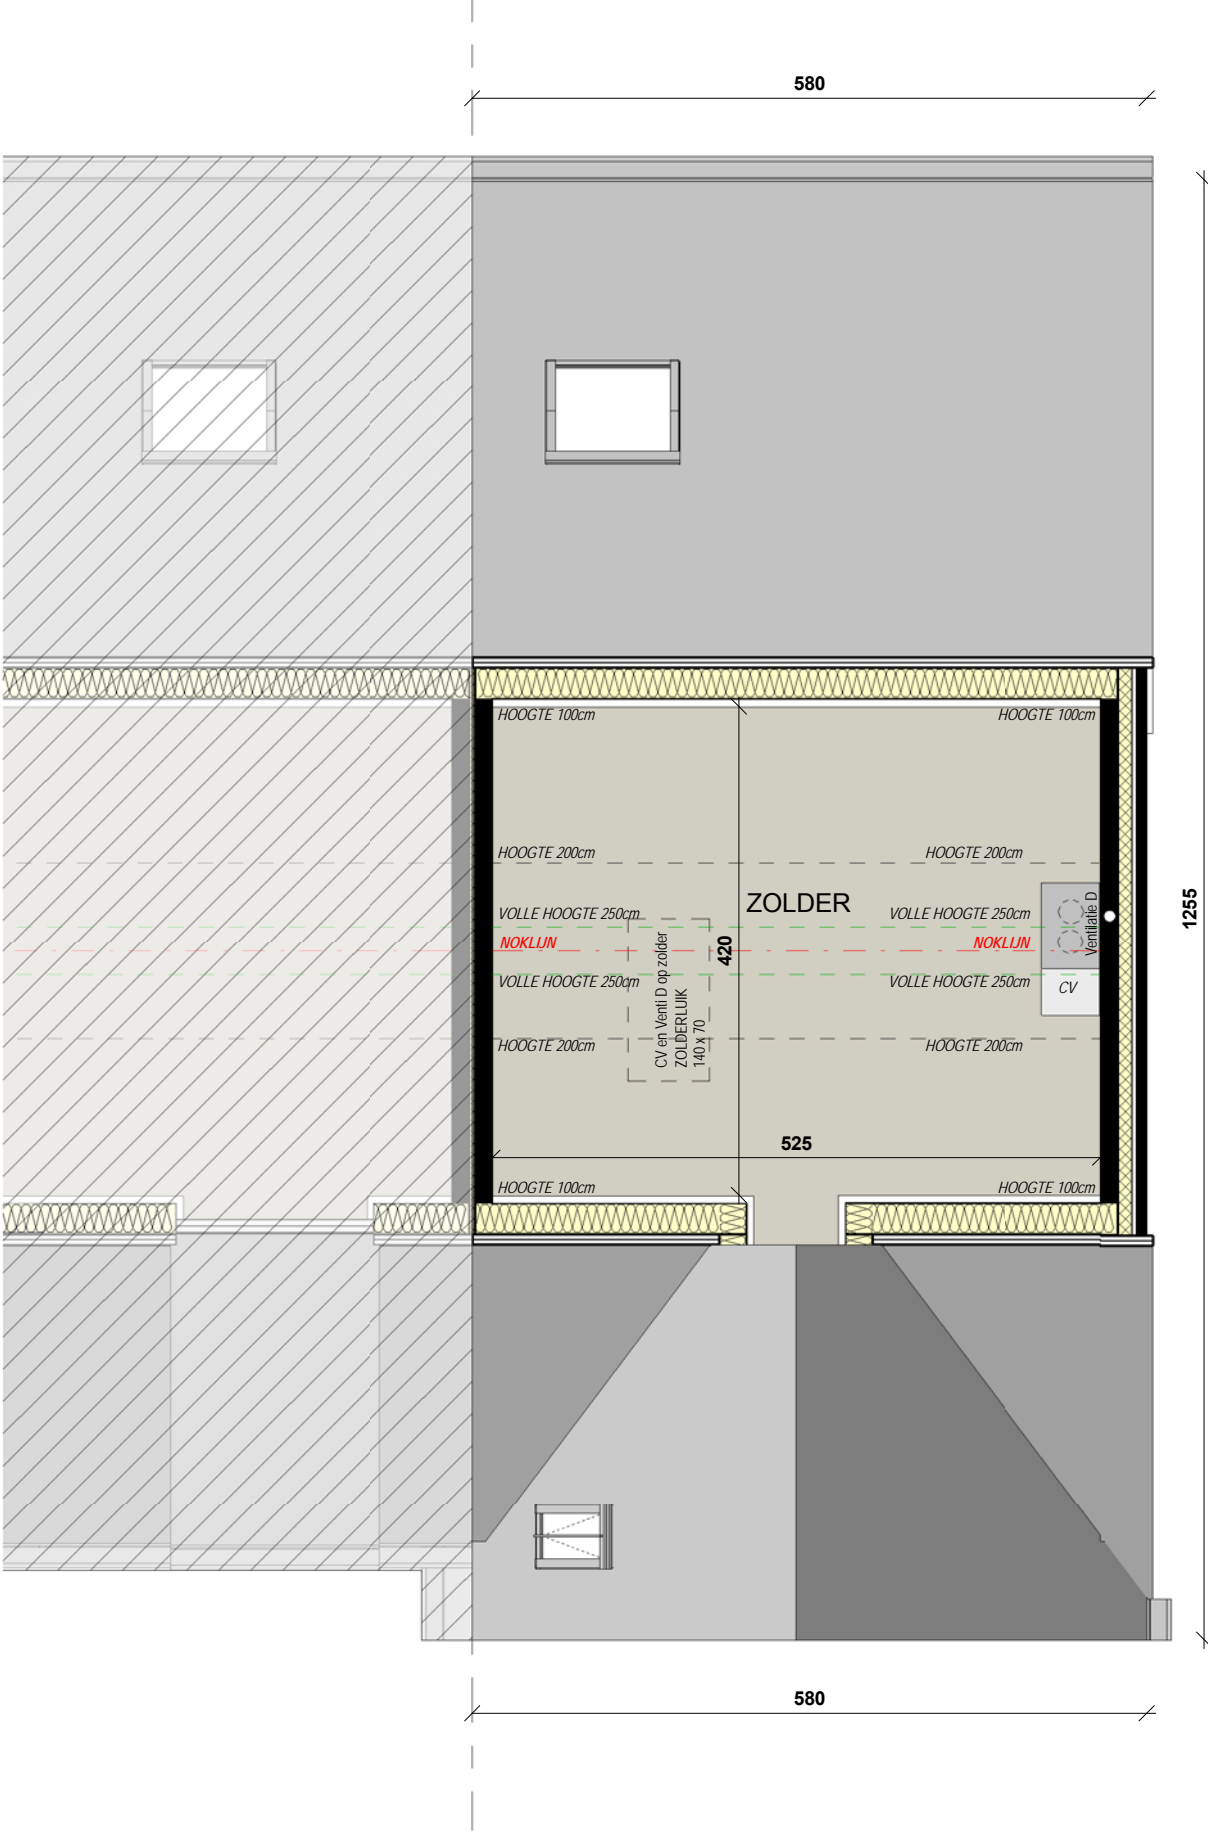

VERKAVELING MOLENKOUTER

ARCHITECTENBURO BERKEIN
Bellemstraat 50 9880 Aalter
info@architectenburo.berkein.com

SCHAALBALK

VERKOOP DOMUS NOVA INVEST
Kweekstraat 13 - 8770 Ingelmunster
TEL 056/66 59 45
info@dni.be - www.dni.be