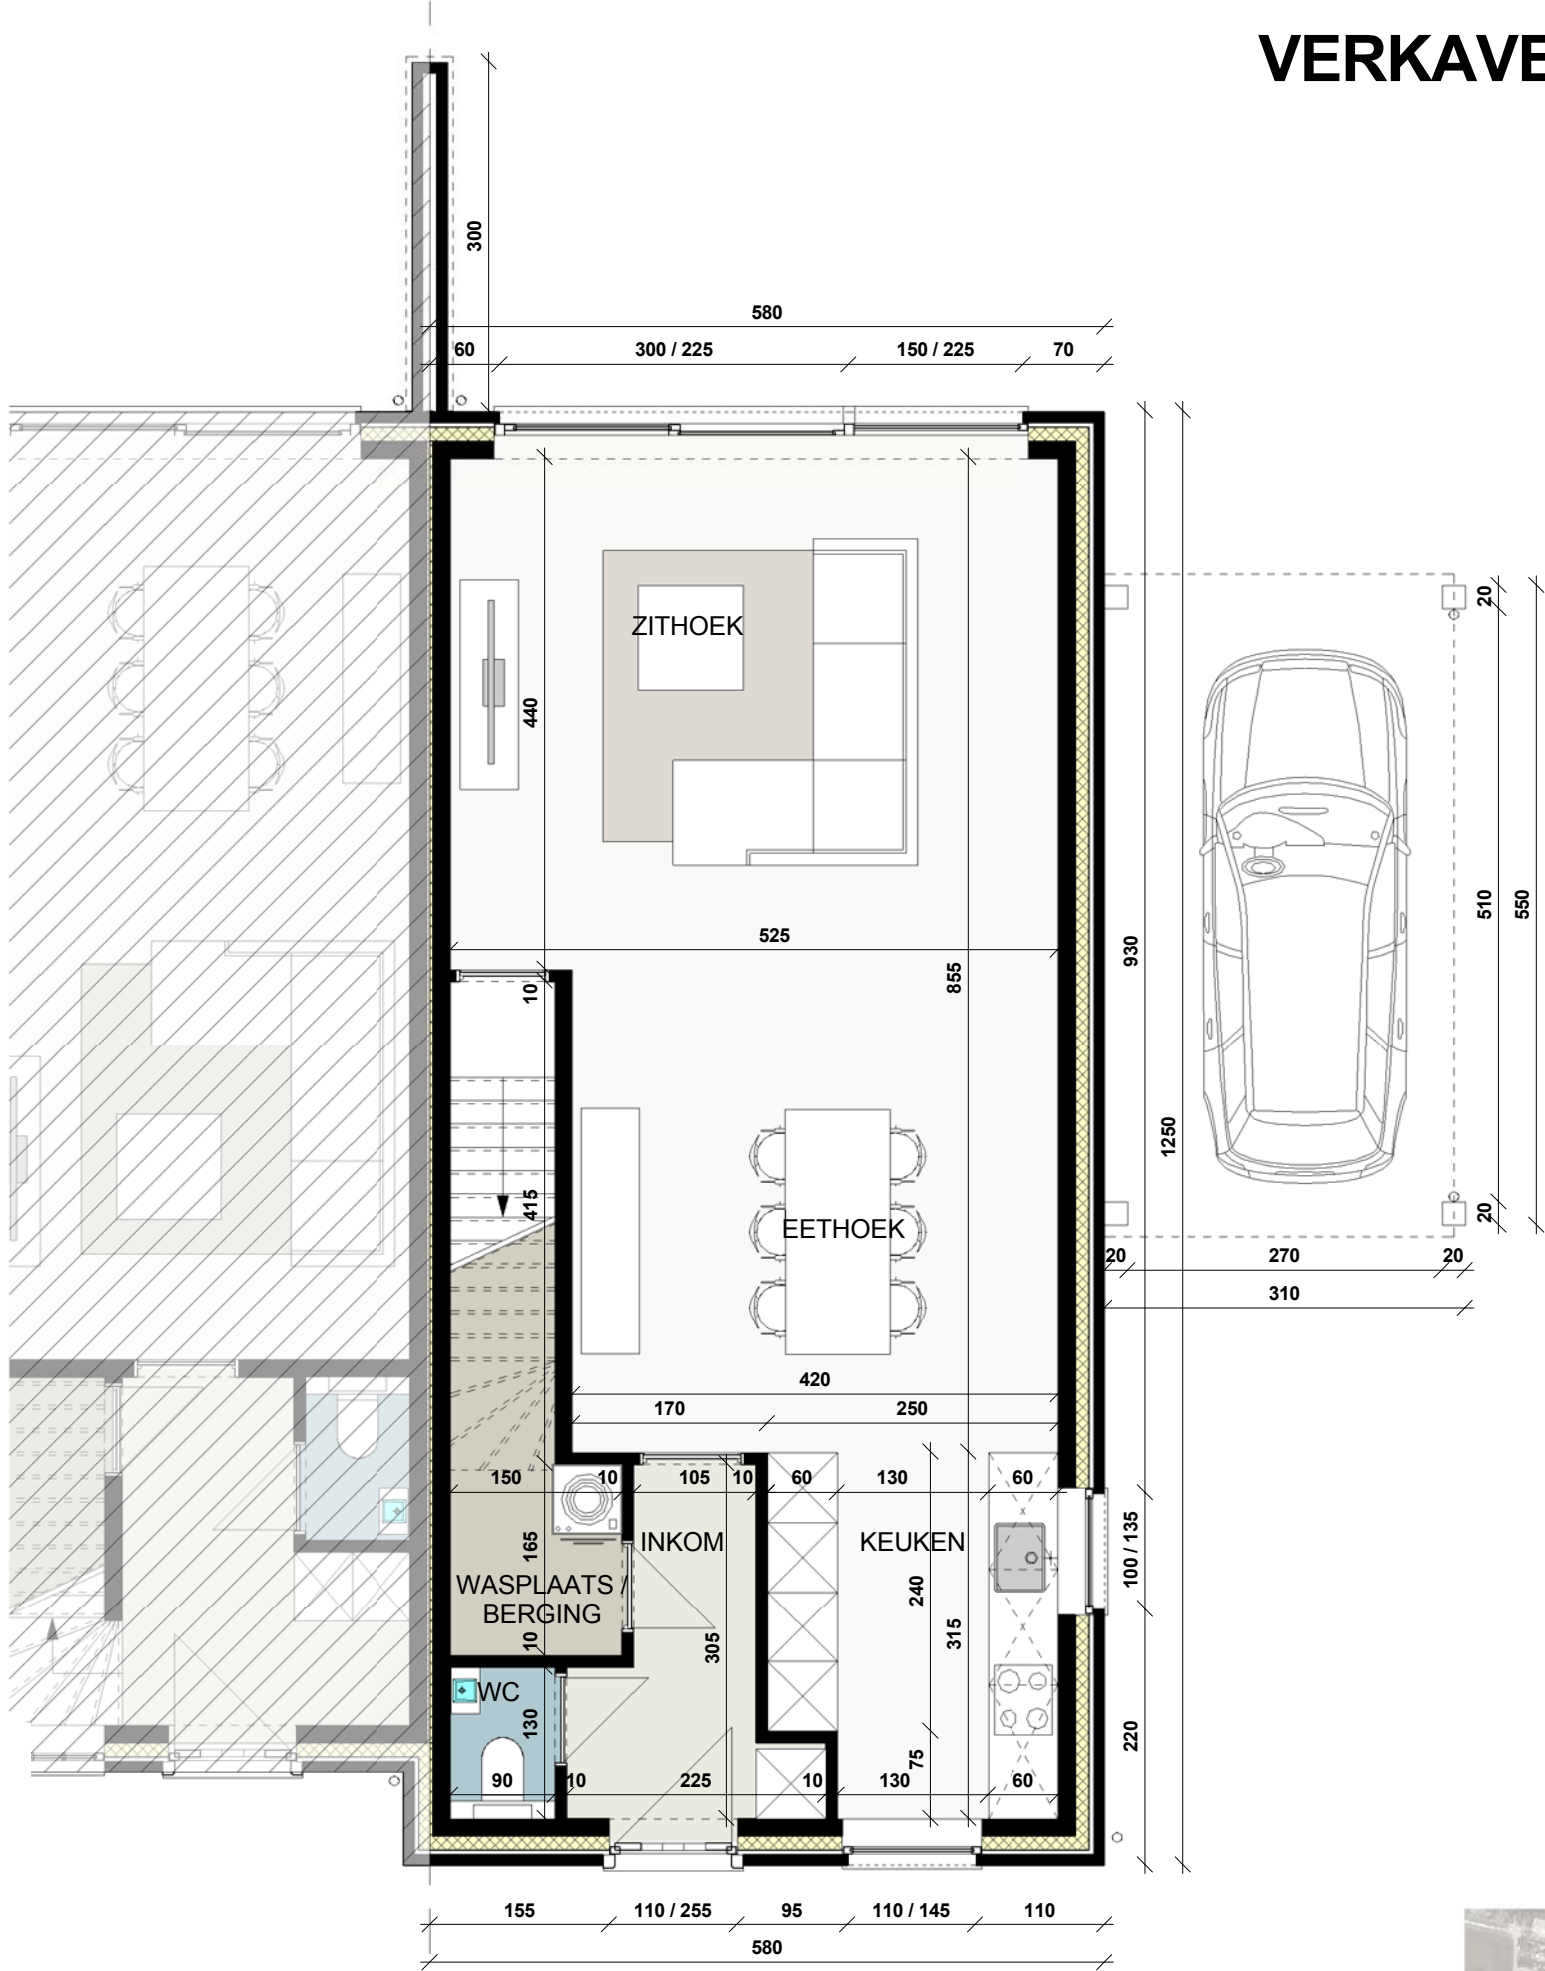

VERKAVELING MOLENKOUTER

GRONDPLAN LOT 67

ARCHITECTENBURO BERKEIN
Bellemstraat 50 9880 Aalter
info@architectenburo.berkein.com

SCHAALBALK

VERKOOP DOMUS NOVA INVEST
Kweekstraat 13 - 8770 Ingelmunster
TEL 056/66 59 45
info@dni.be - www.dni.be