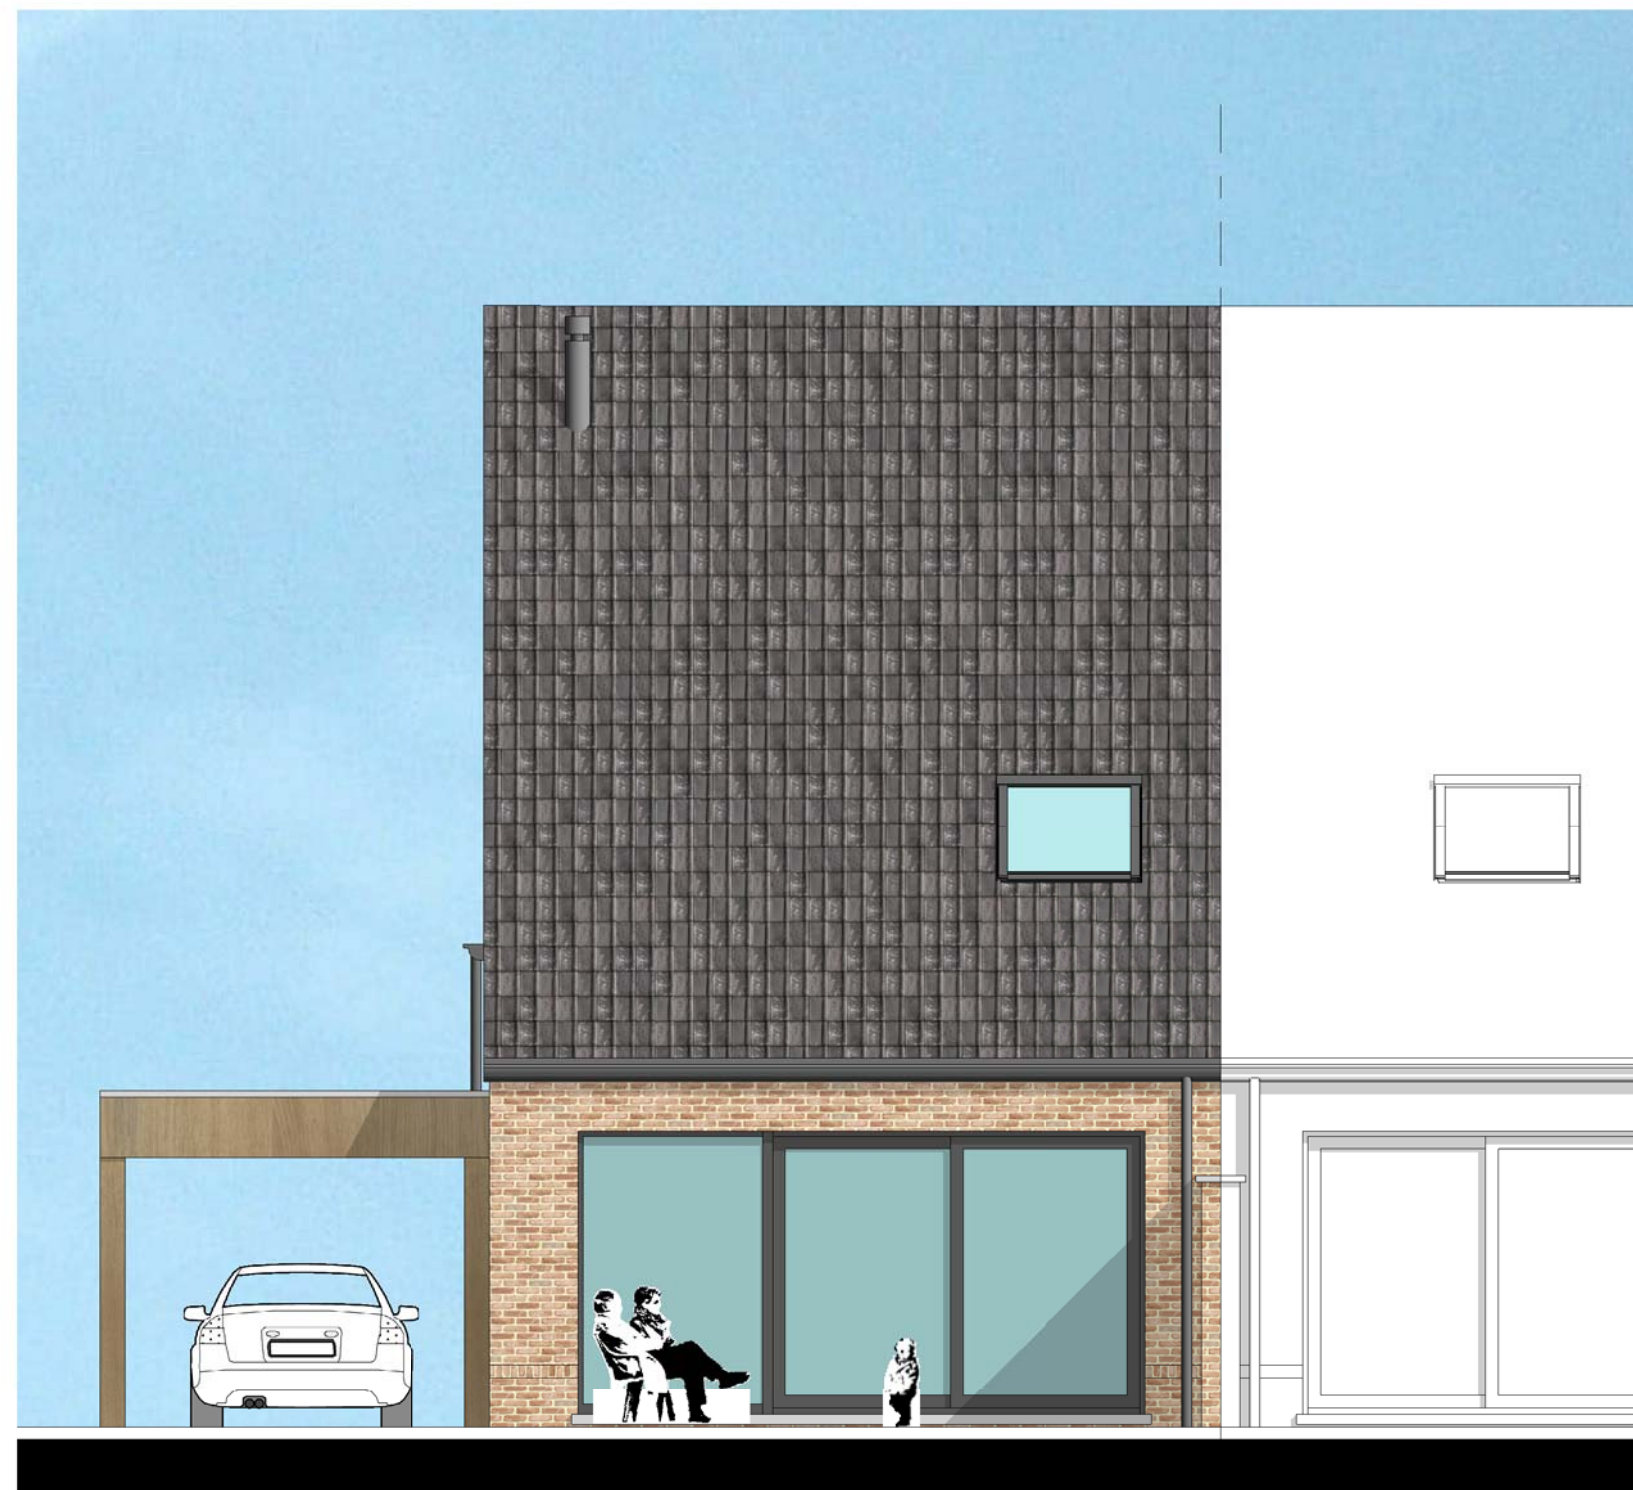

VERKAVELING MOLENKOUTER

**ACHTERGEVEL
LOT 67**

ARCHITECTENBURO BERKEIN
Bellemstraat 50 9880 Aalter
info@architectenburo.berkein.com

SCHAALBALK

VERKOOP DOMUS NOVA INVEST
Kweekstraat 13 - 8770 Ingelmunster
TEL 056/66 59 45
info@dni.be - www.dni.be