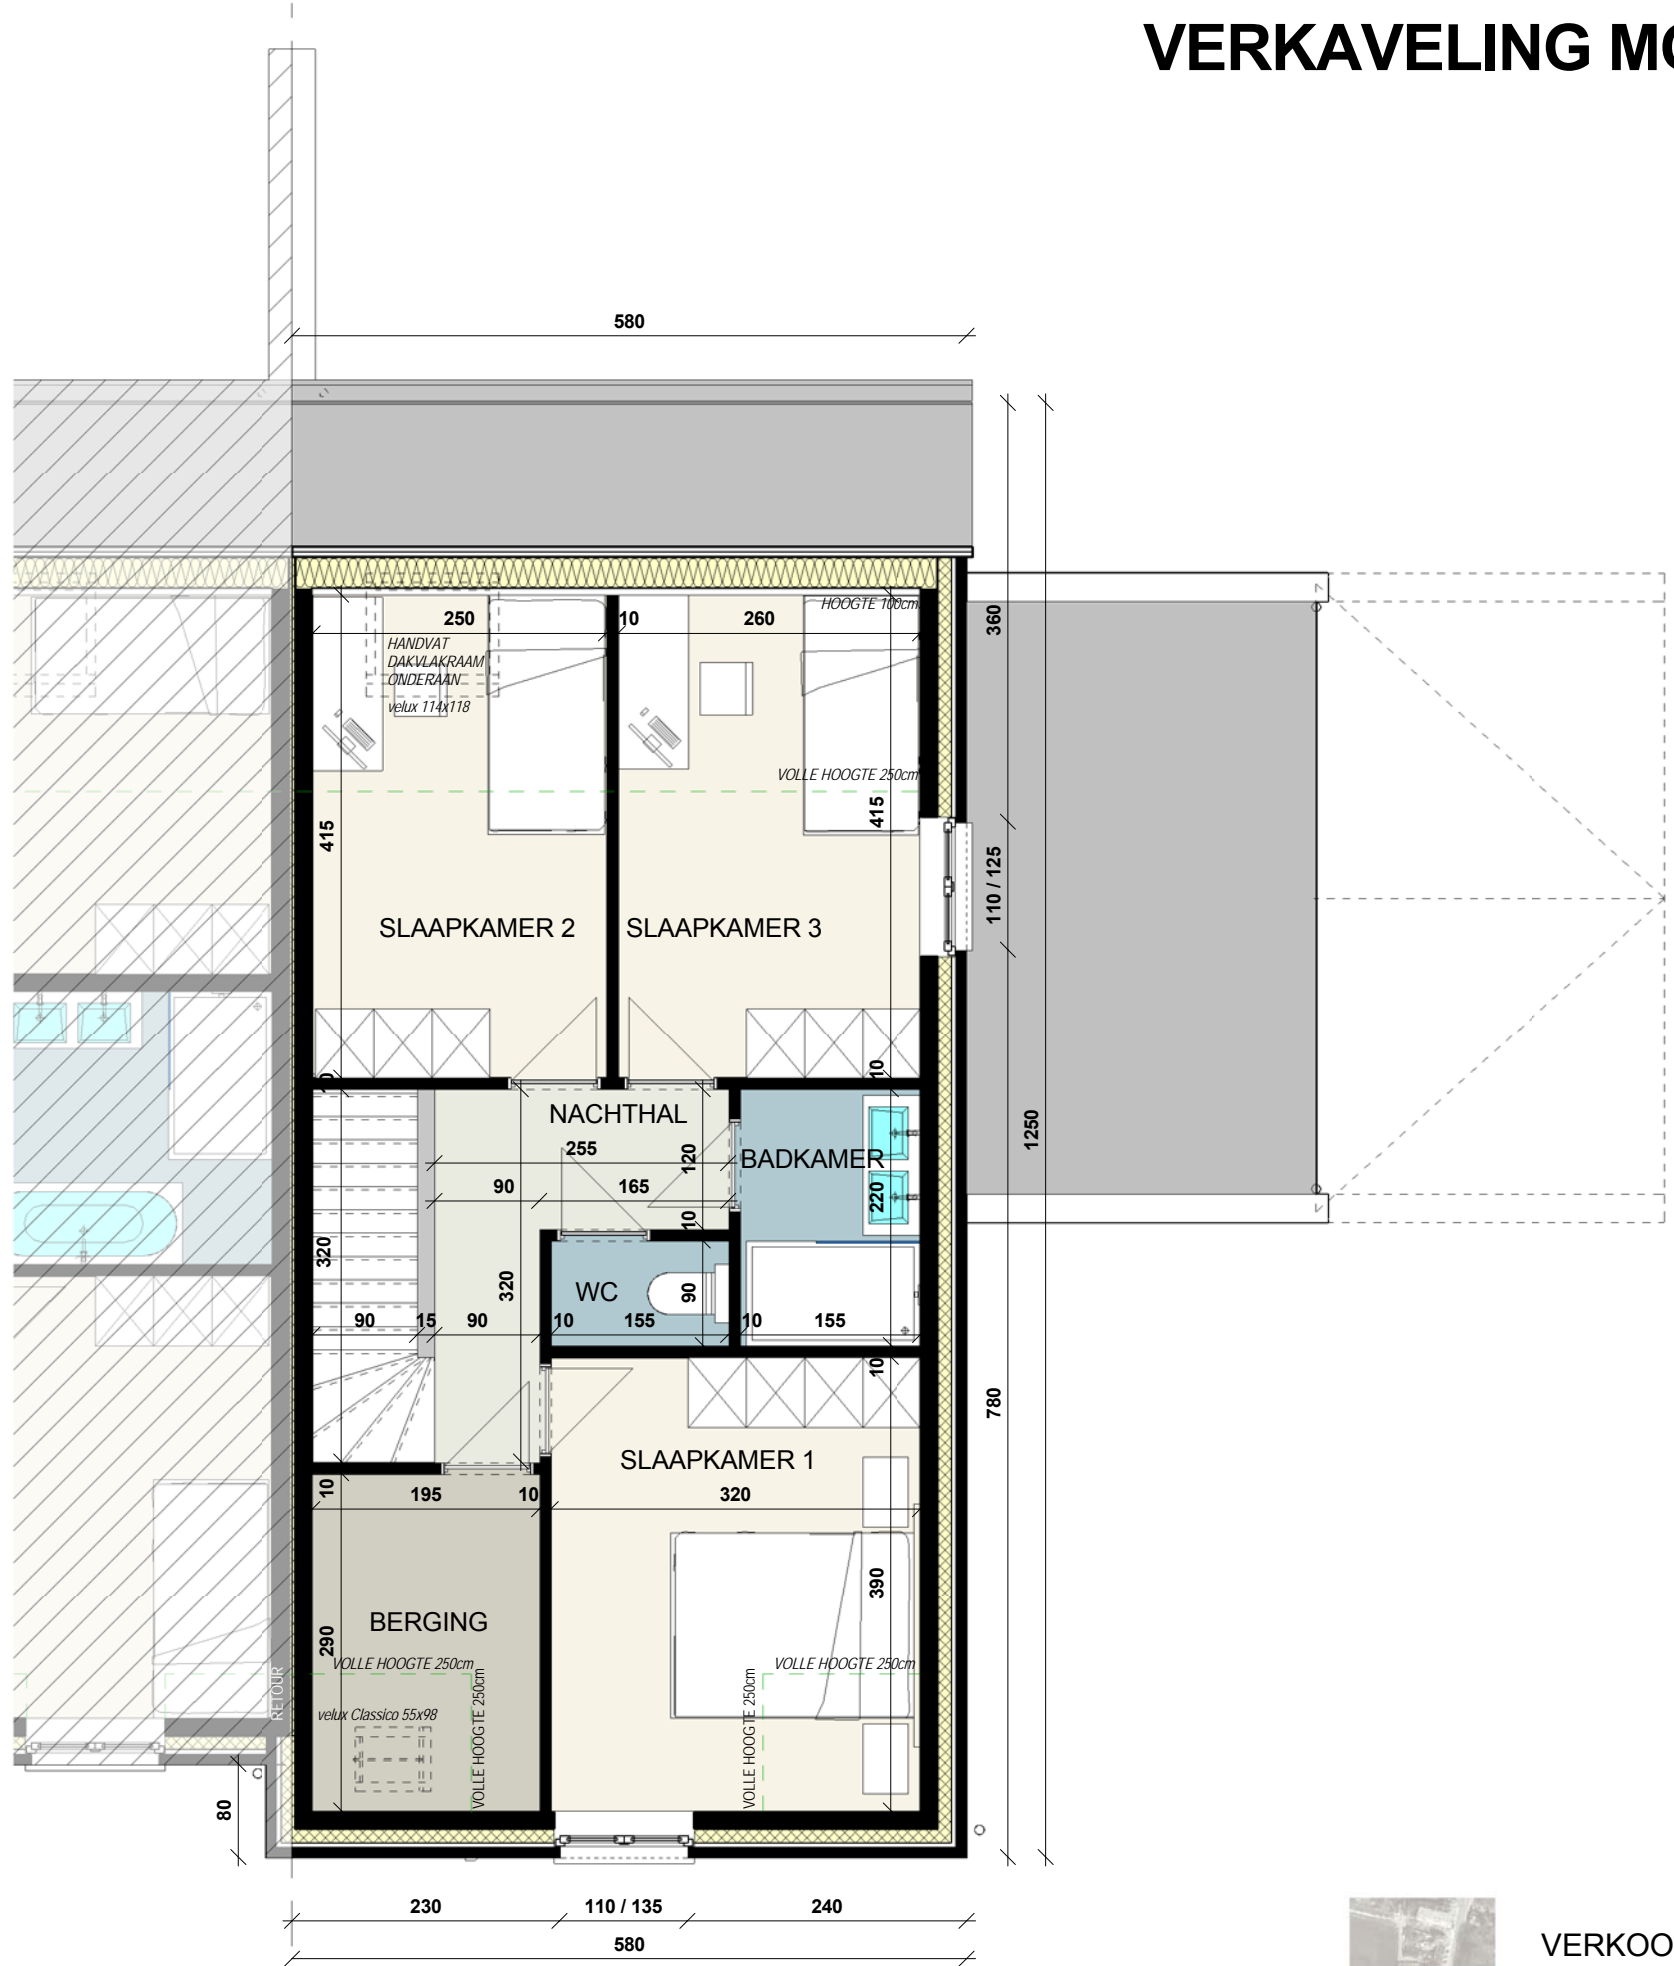

VERKAVELING MOLENKOUTER

VERDIEPINGSPLAN LOT 67

ARCHITECTENBURO BERKEIN
 Bellemstraat 50 9880 Aalter
 info@architectenburo.berkein.com

SCHAALBALK

VERKOOP DOMUS NOVA INVEST
 Kweekstraat 13 - 8770 Ingelmunster
 TEL 056/66 59 45
 info@dni.be - www.dni.be