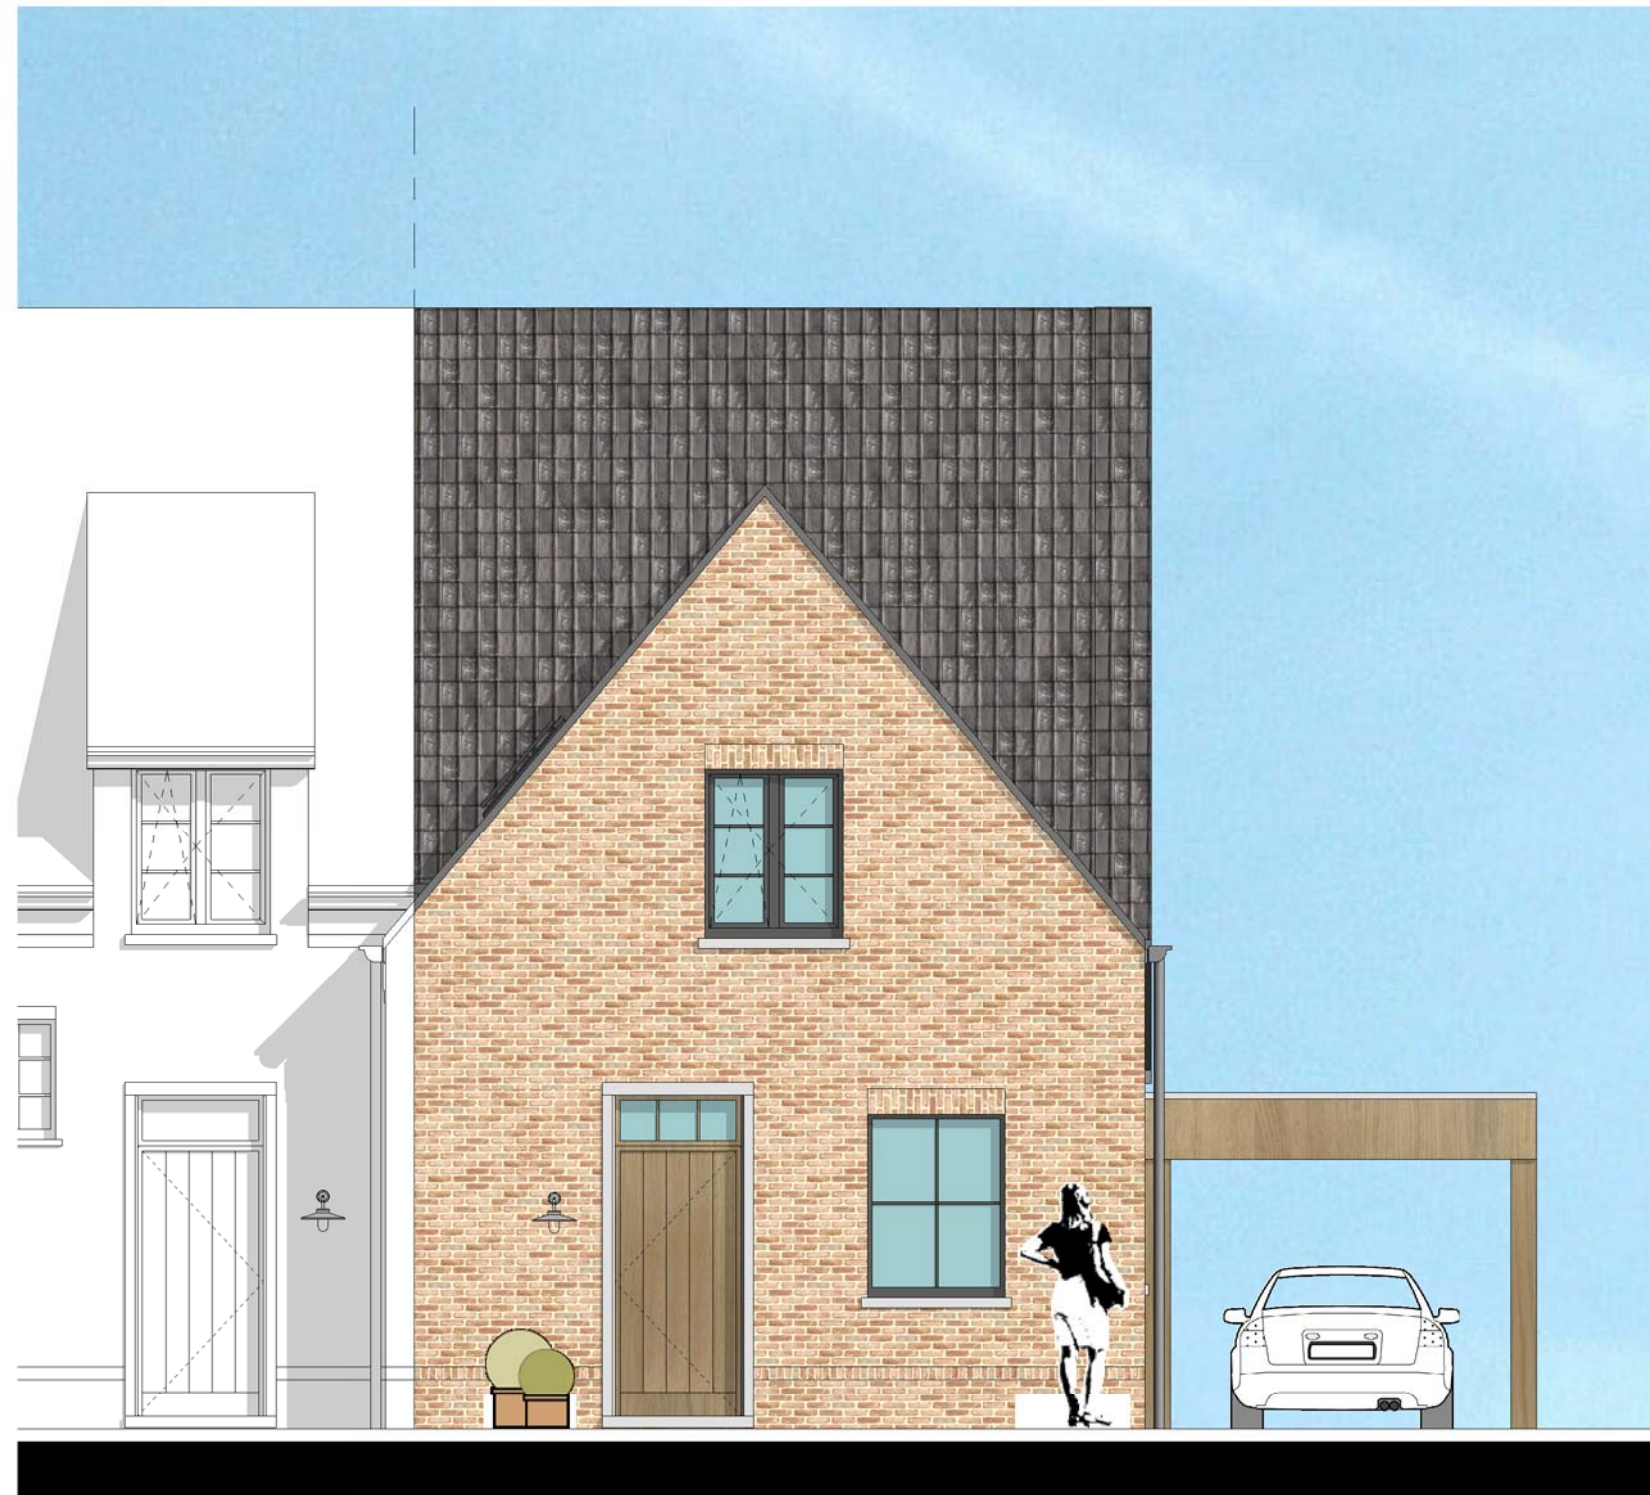

VERKAVELING MOLENKOUTER

ARCHITECTENBURO BERKEIN
Bellemstraat 50 9880 Aalter
info@architectenburo.berkein.com

SCHAALBALK

VERKOOP DOMUS NOVA INVEST
Kweekstraat 13 - 8770 Ingelmunster
TEL 056/66 59 45
info@dni.be - www.dni.be