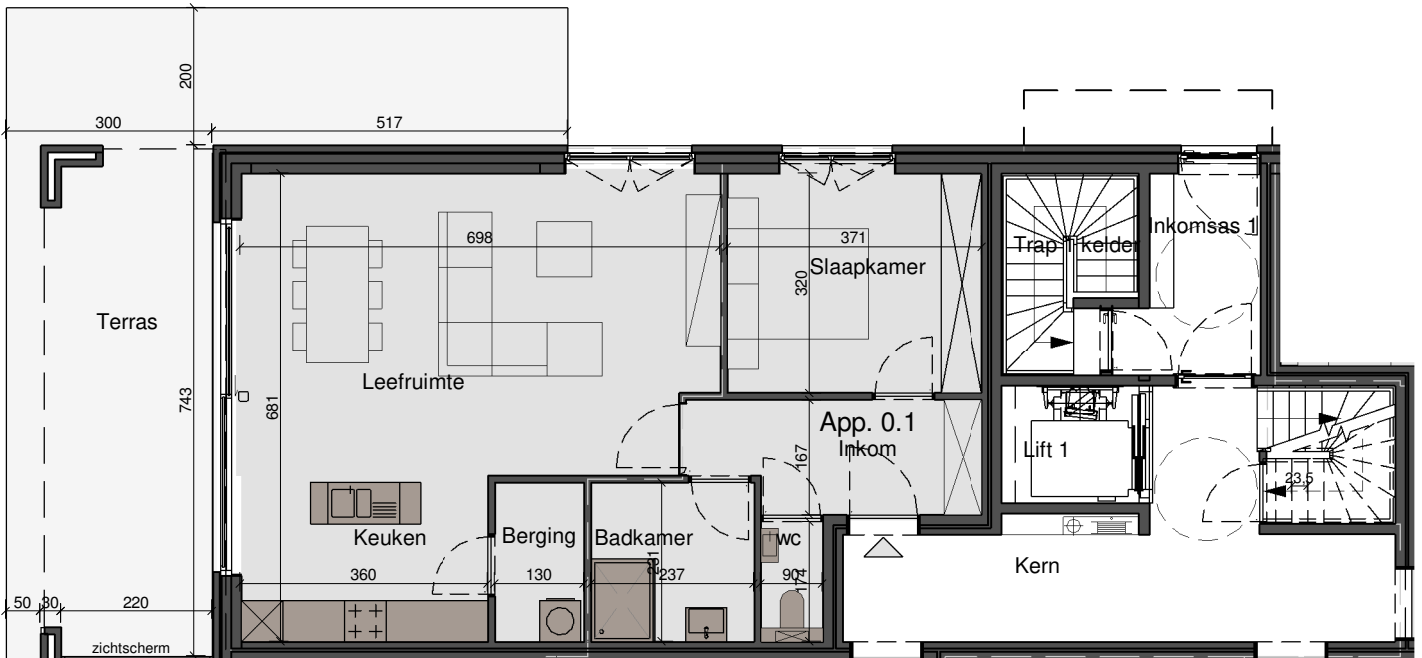

Voorgevel

Rechterzijgevel

**Residentie de Nieuwe Kapelle**  
**Tieltstraat-Bonestraat 15-17**  
**8760 Meulebeke**

Te Koop   
 Verkocht

**Appartement 0.1**  
 1 slaapkamer

bruto oppervlakte 79.13 m<sup>2</sup>  
 terrassen 38.74 m<sup>2</sup>  
 private tuin 96.97 m<sup>2</sup>