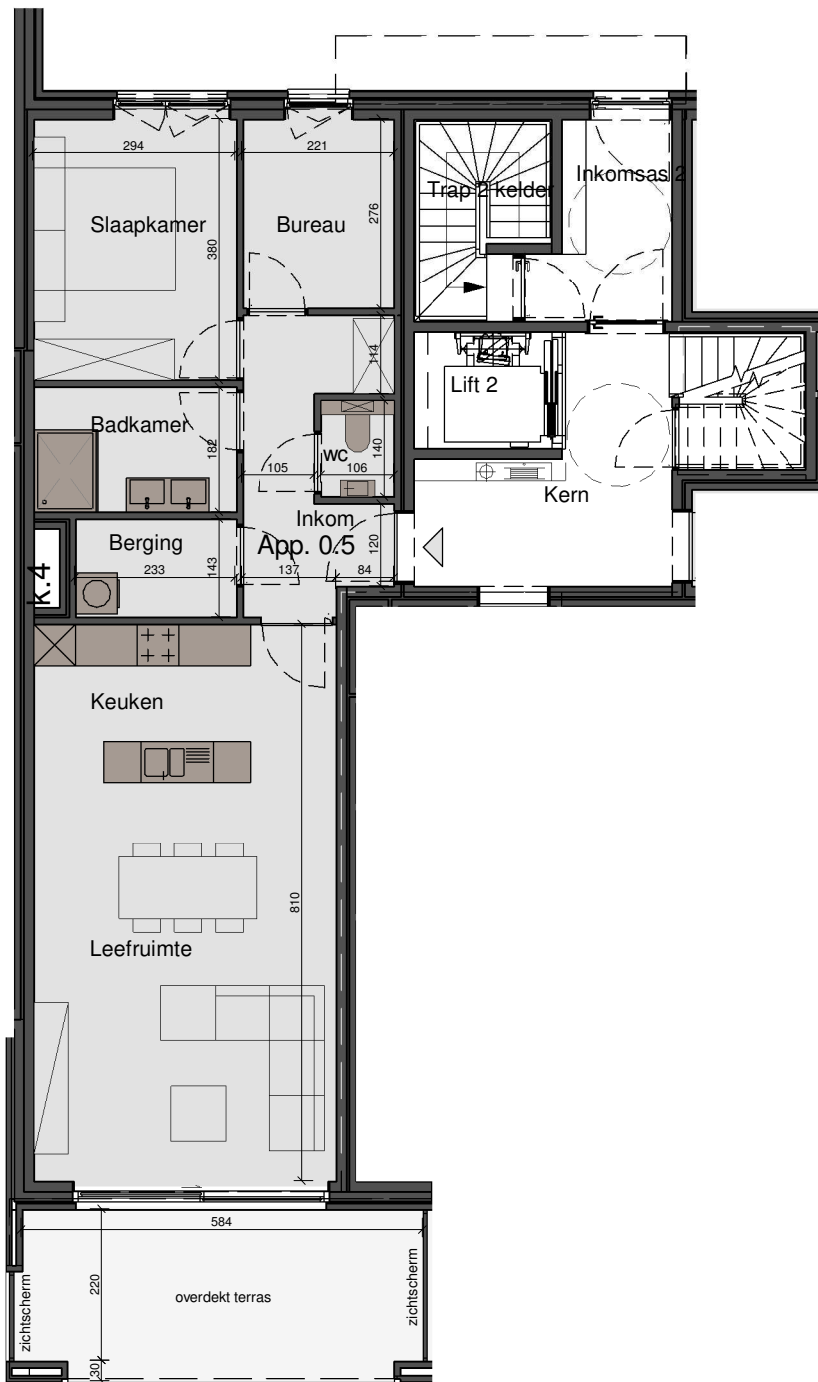

Voorgevel

Achtergevel

**Residentie de Nieuwe Kapelle**  
**Tieltstraat-Bonestraat 15-17**  
**8760 Meulebeke**

Te Koop

Verkocht

**Appartement 0.5**

1 slaapkamer

bruto oppervlakte	83.05 m <sup>2</sup>
terrassen	15.28 m <sup>2</sup>
private tuin	53.61 m <sup>2</sup>