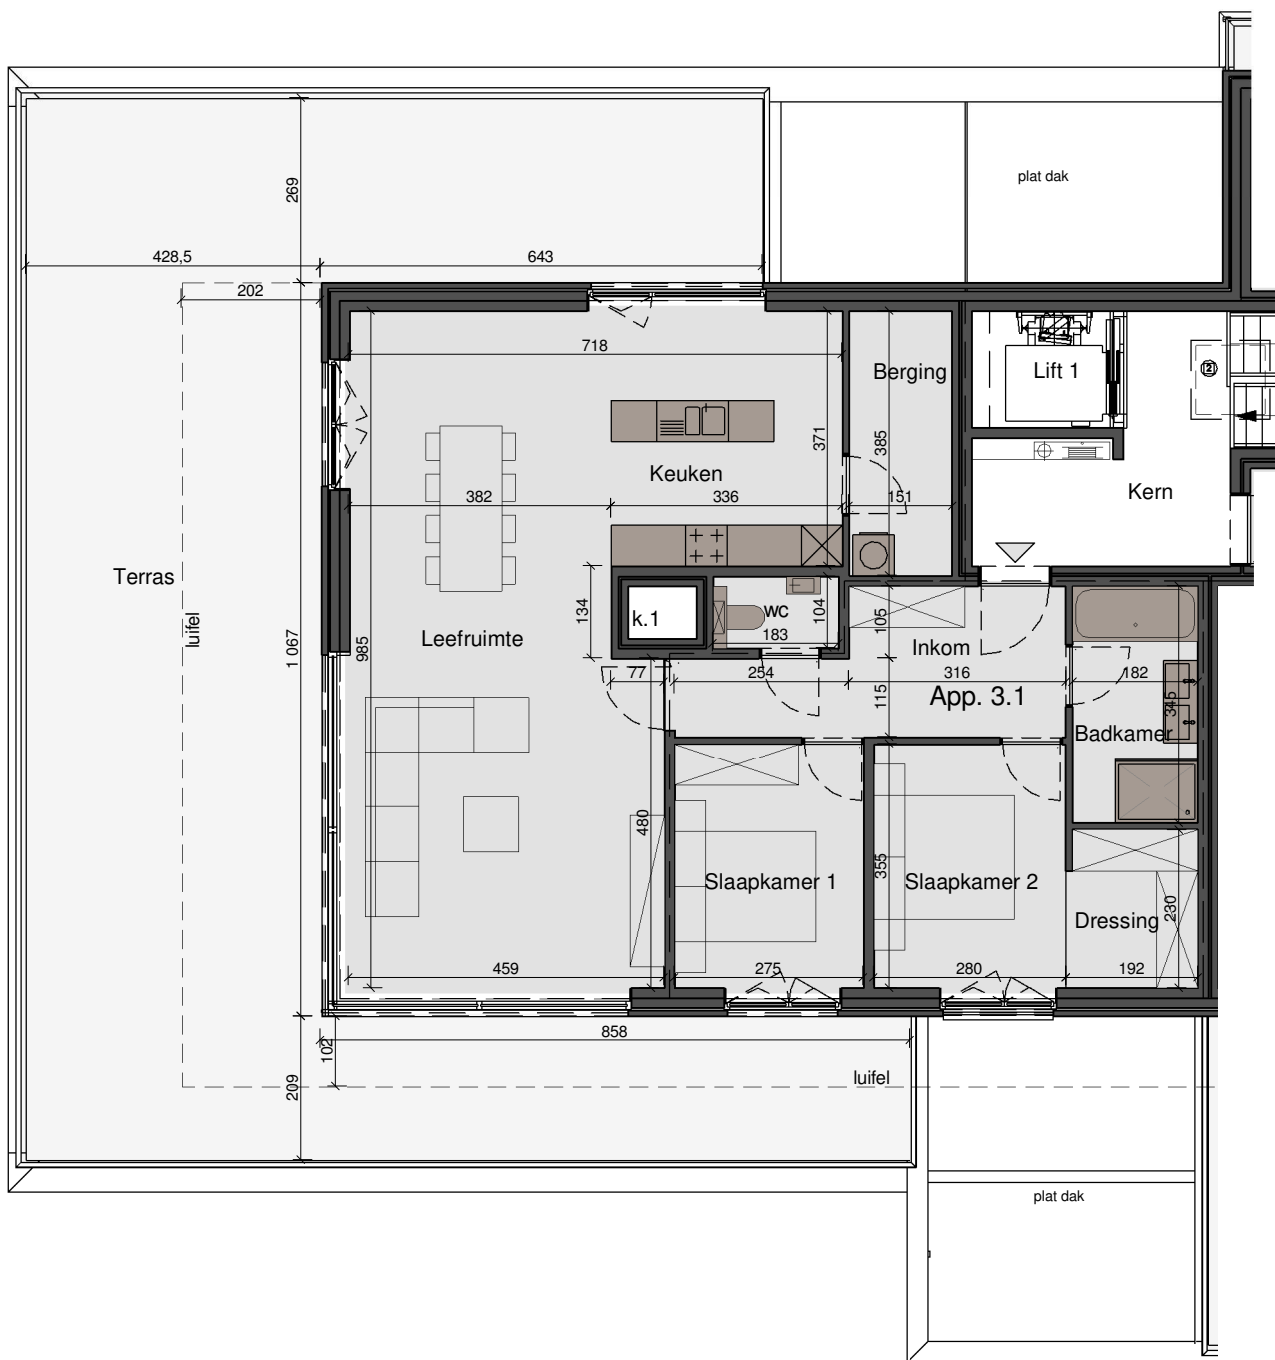

Voorgevel

Rechter zijgevel

Residentie de Nieuwe Kapelle
Tieltstraat-Bonestraat 15-17
8760 Meulebeke

Te Koop
 Verkocht

Appartement 3.1
 2 slaapkamers

bruto oppervlakte 122.52 m²
 terrassen 115.63 m²

Constructis nv.
 Kweekstraat 13 8770 Ingelmunster