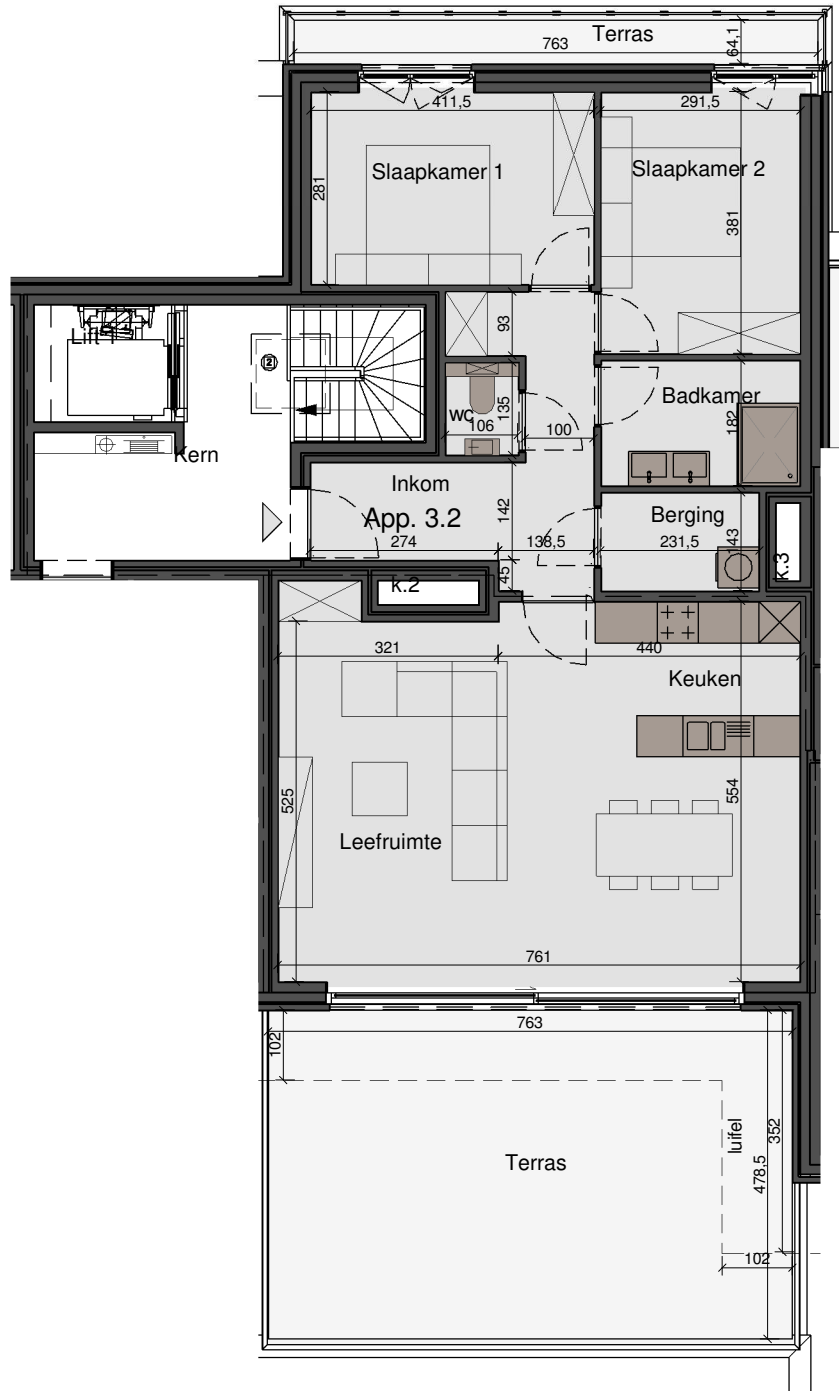

Voorgevel

Achtergevel

**Residentie de Nieuwe Kapelle**  
**Tieltstraat-Bonestraat 15-17**  
**8760 Meulebeke**

Te Koop   
 Verkocht

**Appartement 3.2**  
 2 slaapkamers

bruto oppervlakte 103.09 m<sup>2</sup>  
 terrassen 45.41 m<sup>2</sup>