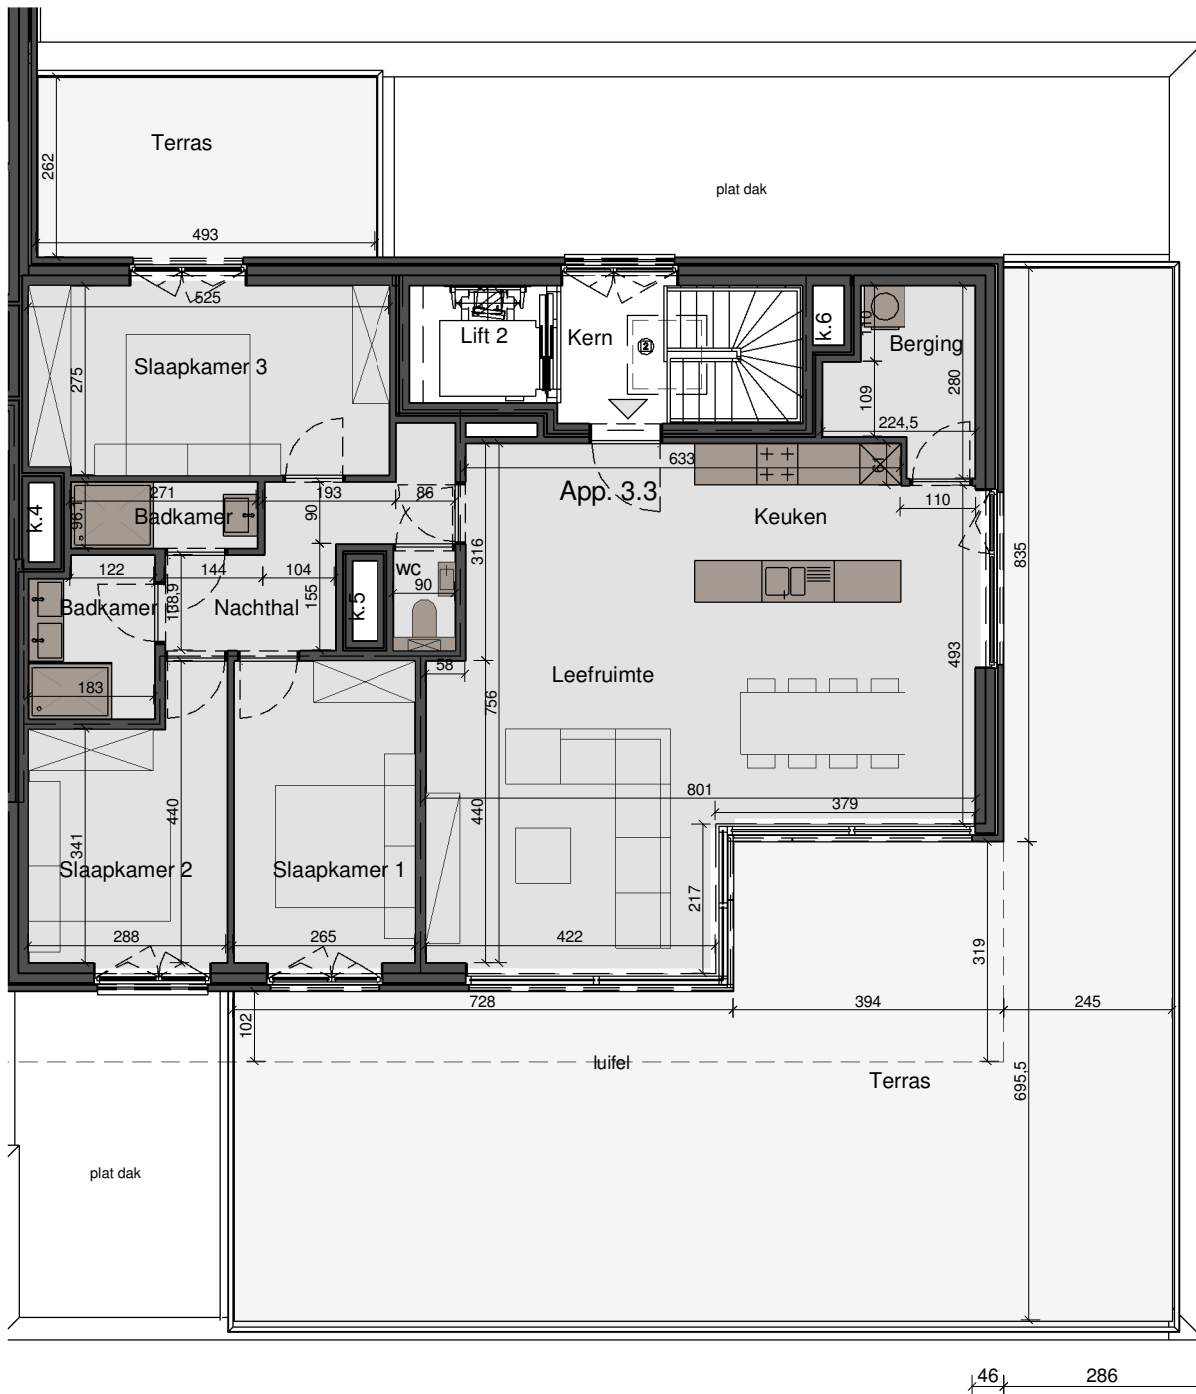

Achtergevel

Linker zijgevel

Residentie de Nieuwe Kapelle
Tieltstraat-Bonestraat 15-17
8760 Meulebeke

Te Koop
 Verkocht

Appartement 3.3
 3 slaapkamers

bruto oppervlakte 122.85 m²
 terrassen 126.19 m²

Constructis nv.
 Kweekstraat 13 8770 Ingelmunster