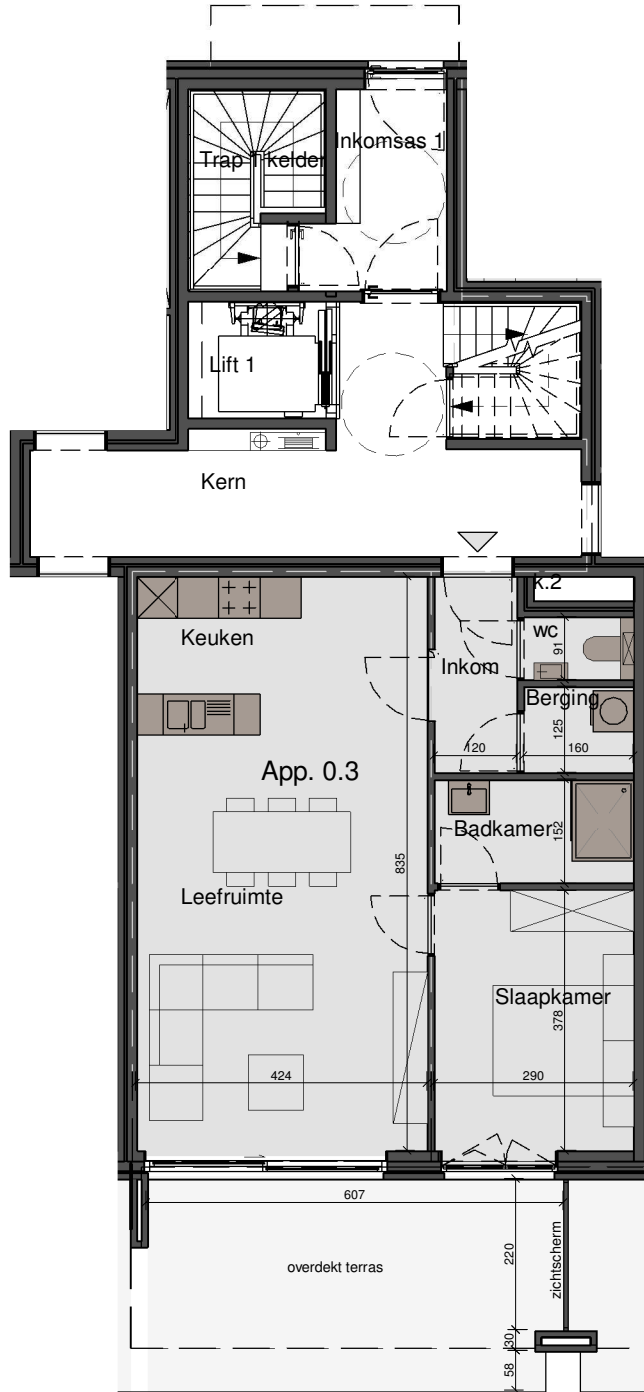

Achtergevel

Residentie de Nieuwe Kapelle
Tieltstraat-Bonestraat 15-17
8760 Meulebeke

Te Koop
 Verkocht

Appartement 0.3

1 slaapkamer

bruto oppervlakte 67.18 m²
 terrassen 19.05 m²
 private tuin 35.95 m²

Architect