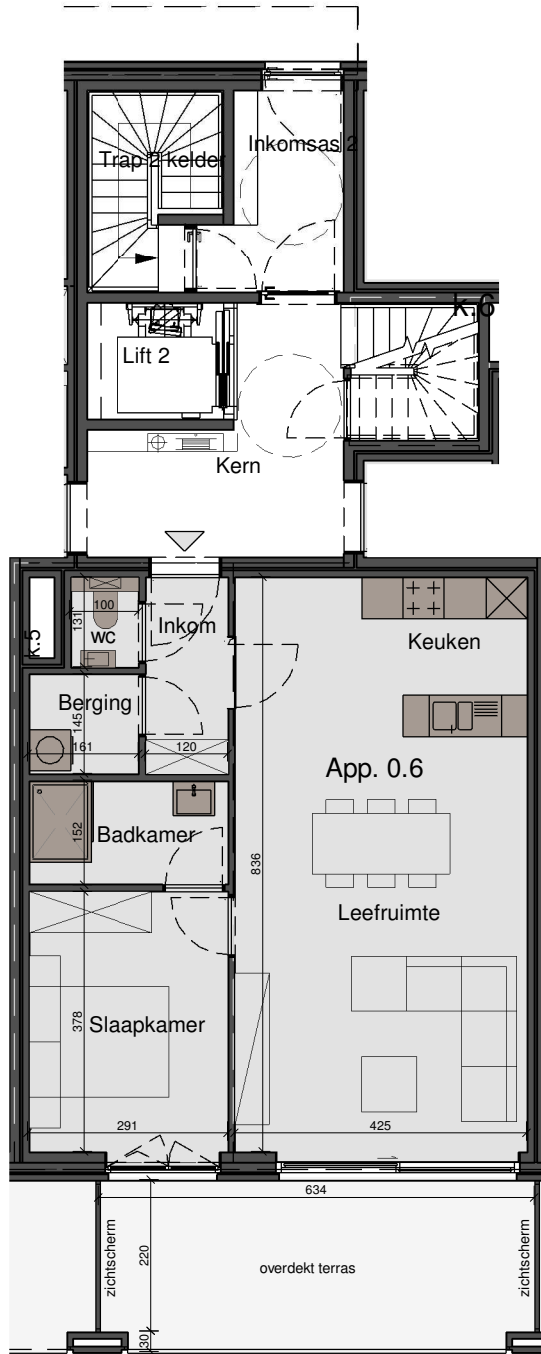

Achtergevel

Residentie de Nieuwe Kapelle
Tieltstraat-Bonestraat 15-17
8760 Meulebeke

Te Koop

Verkocht

Appartement 0.6
 1 slaapkamer

bruto oppervlakte 67.18 m²
 terrassen 16.00 m²
 private tuin 25.36 m²

Architect