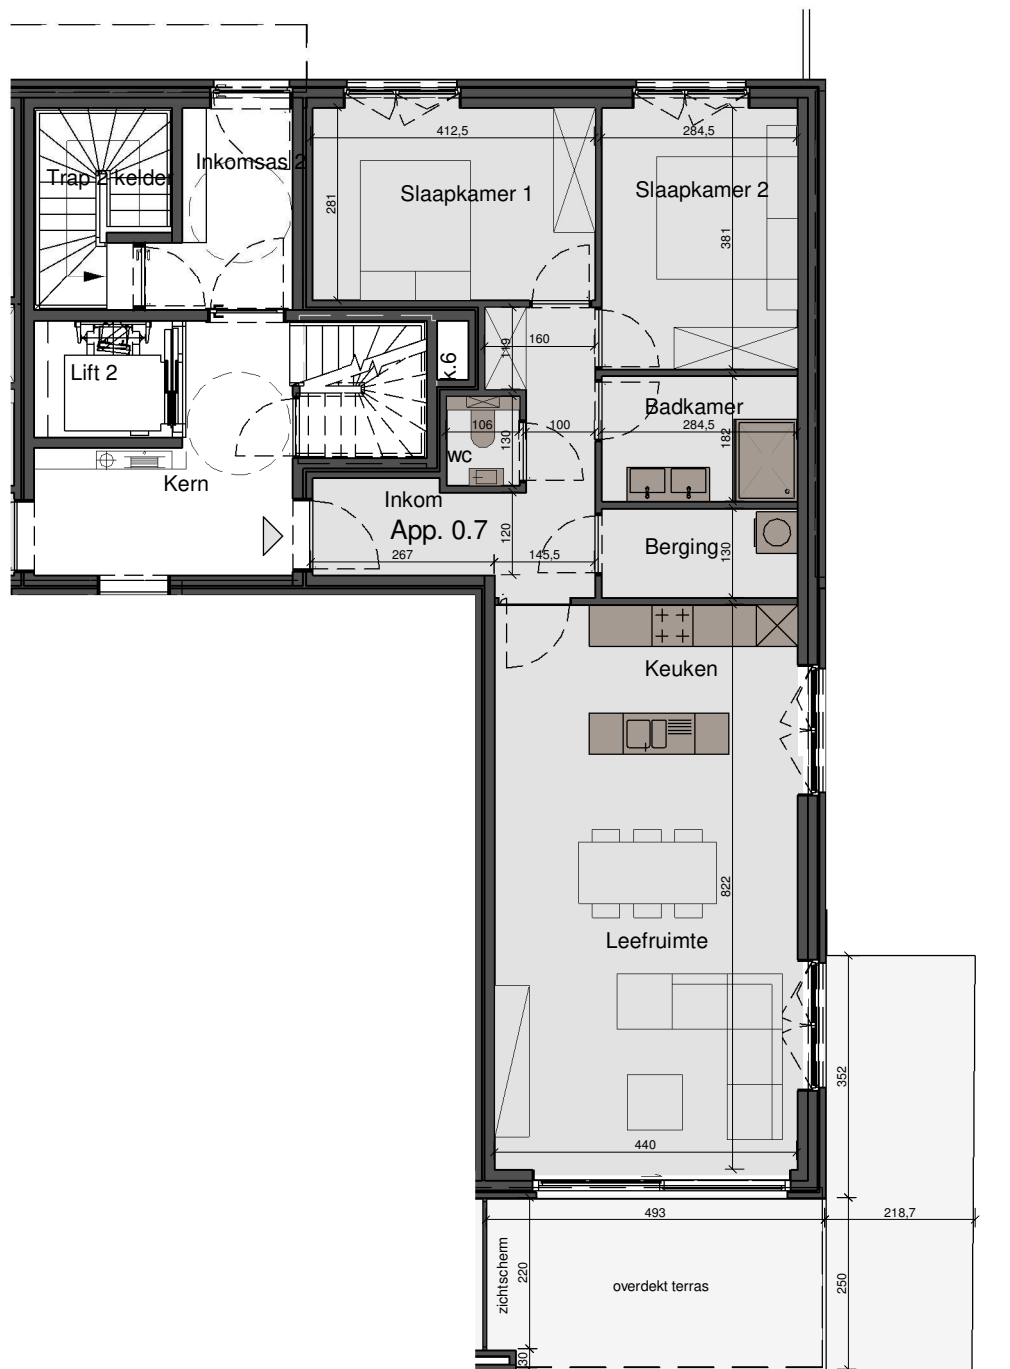

Achtergevel

Linker zijgevel

Residentie de Nieuwe Kapelle
Tieltstraat-Bonestraat 15-17
8760 Meulebeke

Te Koop

Verkocht

Appartement 0.7

2 slaapkamers

bruto oppervlakte	95.65 m ²
terrassen	25.41 m ²
private tuin	79.60 m ²