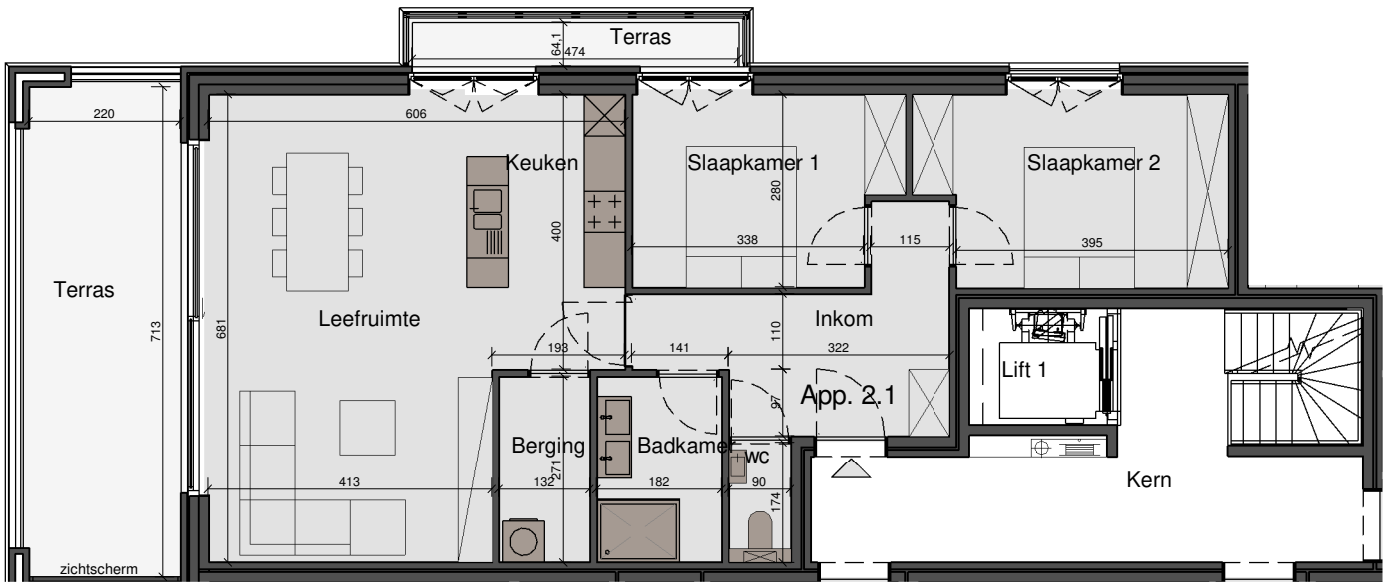

Voorgevel

Rechterzijgevel

Residentie de Nieuwe Kapelle
Tieltstraat-Bonestraat 15-17
8760 Meulebeke

Te Koop

Verkocht

Appartement 2.1
2 slaapkamers

bruto oppervlakte 92.72 m²
 terrassen 22.70 m²

Architect