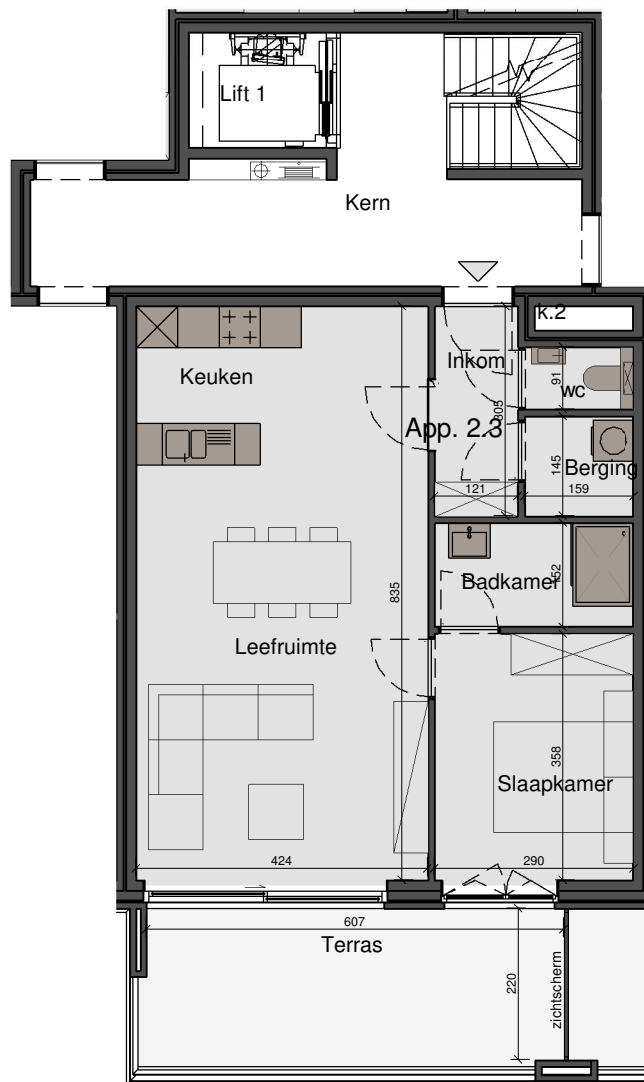

Achtergevel

Residentie de Nieuwe Kapelle
Tieltstraat-Bonestraat 15-17
8760 Meulebeke

Te Koop
 Verkocht

Appartement 2.3 1 slaapkamer Constructis nv. Kweekstraat 13 8770 Ingelmunster	bruto oppervlakte	67.18 m ²	Architect  Human Centered Architecture	Ontwikkeling & Projectmanagement  
	terrassen	15.87 m ²		
MC Bouw BVBA Sint-Janstraat 185 8700 Tielt				