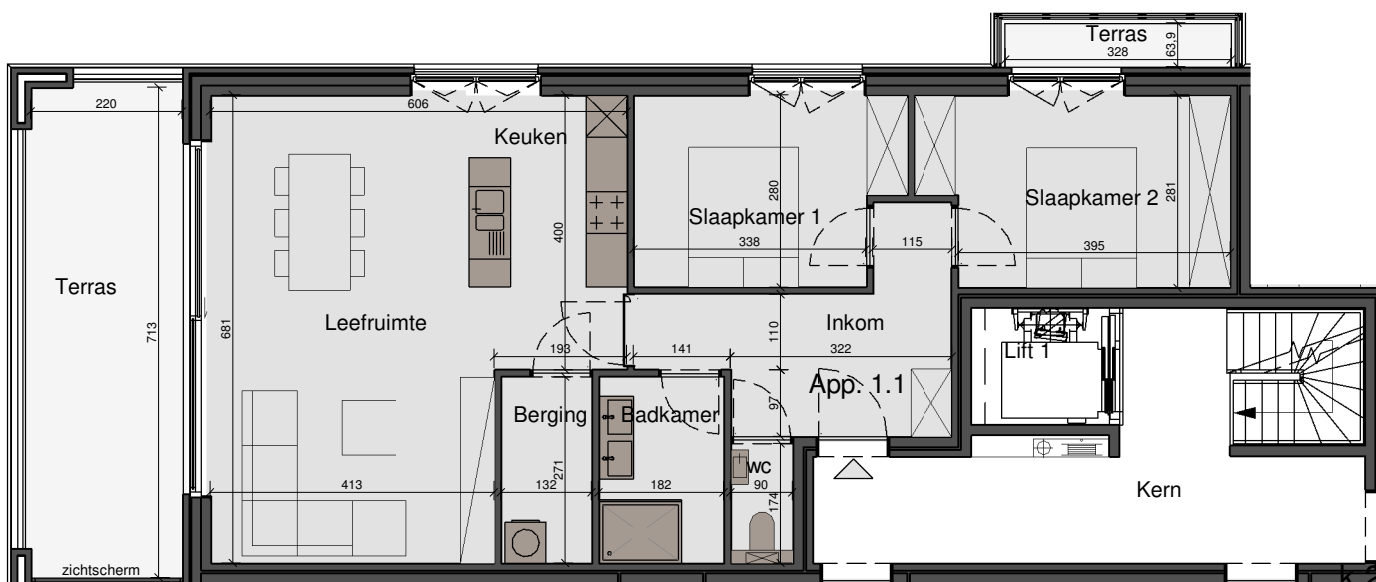

Voorgevel

Rechterzijgevel

**Residentie de Nieuwe Kapelle**  
**Tieltstraat-Bonestraat 15-17**  
**8760 Meulebeke**

Te Koop   
 Verkocht

**Appartement 1.1**  
 2 slaapkamers

bruto oppervlakte 92.72 m<sup>2</sup>  
 terrassen 21.53 m<sup>2</sup>