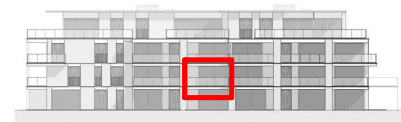

Voorgevel

Achtergevel

Residentie de Nieuwe Kapelle
Tieltstraat-Bonestraat 15-17
8760 Meulebeke

Te Koop
 Verkocht

Appartement 1.4
 2 slaapkamers

bruto oppervlakte 89.49 m²
 terrassen 13.93 m²

Architect

Ontwikkeling & Projectmanagement