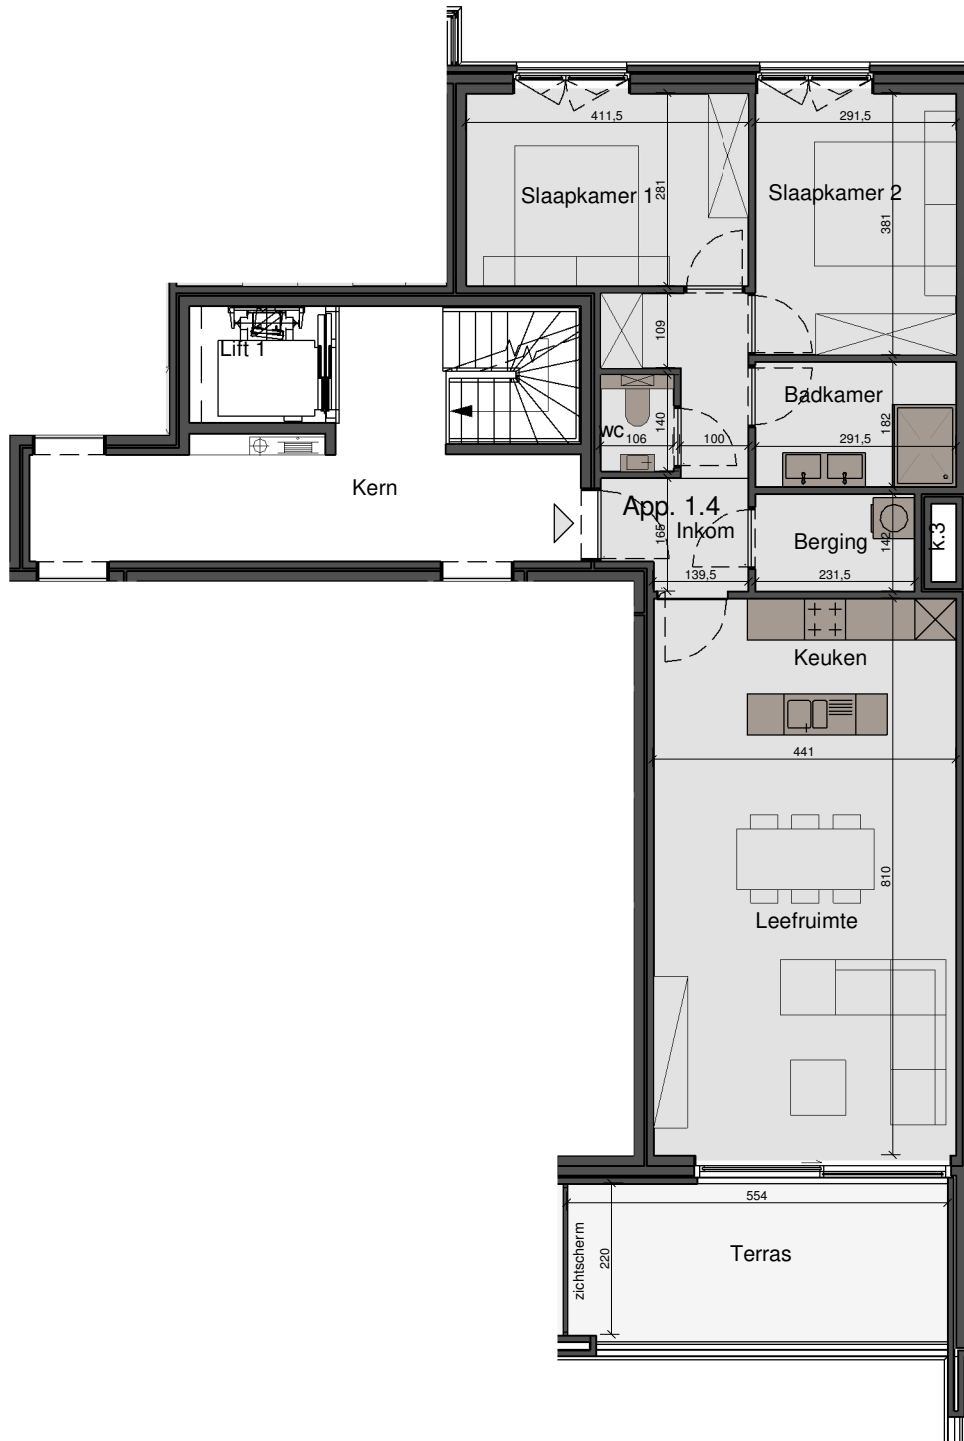

Voorgevel

Achtergevel

Residentie de Nieuwe Kapelle
Tieltstraat-Bonestraat 15-17
8760 Meulebeke

Te Koop
 Verkocht

Appartement 1.4
 2 slaapkamers

bruto oppervlakte 89.49 m²
 terrassen 13.93 m²

Architect

Ontwikkeling & Projectmanagement