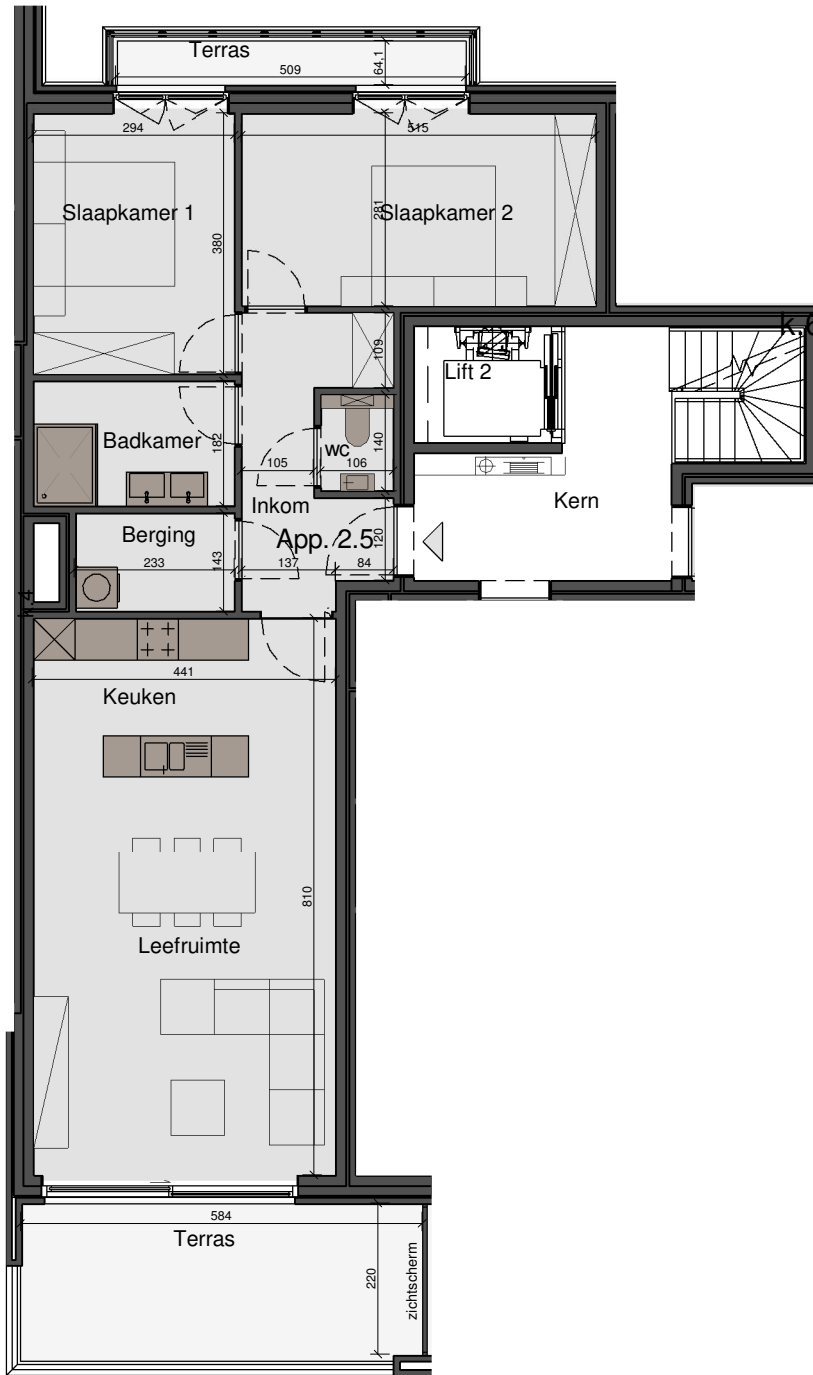

Voorgevel

Achtergevel

Residentie de Nieuwe Kapelle
Tieltstraat-Bonestraat 15-17
8760 Meulebeke

Te Koop
 Verkocht

Appartement 2.5

bruto oppervlakte 92.97 m²
 terrassen 19.60 m²

Architect

Ontwikkeling & Projectmanagement