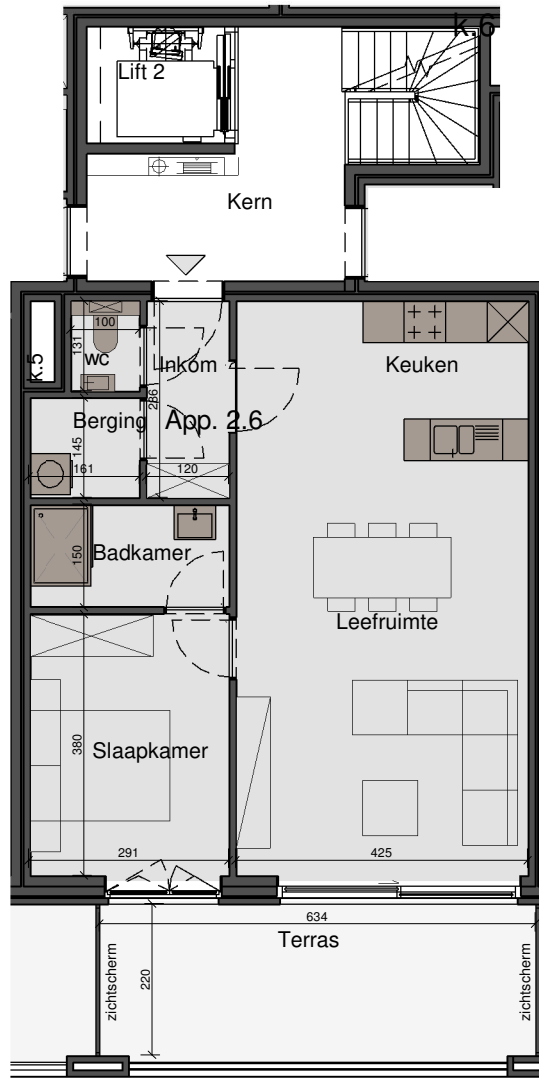

Achtergevel

**Residentie de Nieuwe Kapelle**  
**Tieltstraat-Bonestraat 15-17**  
**8760 Meulebeke**

Te Koop

Verkocht

**Appartement 2.6**

1 slaapkamer

bruto oppervlakte 67.18 m<sup>2</sup>  
 terrassen 16.00m<sup>2</sup>