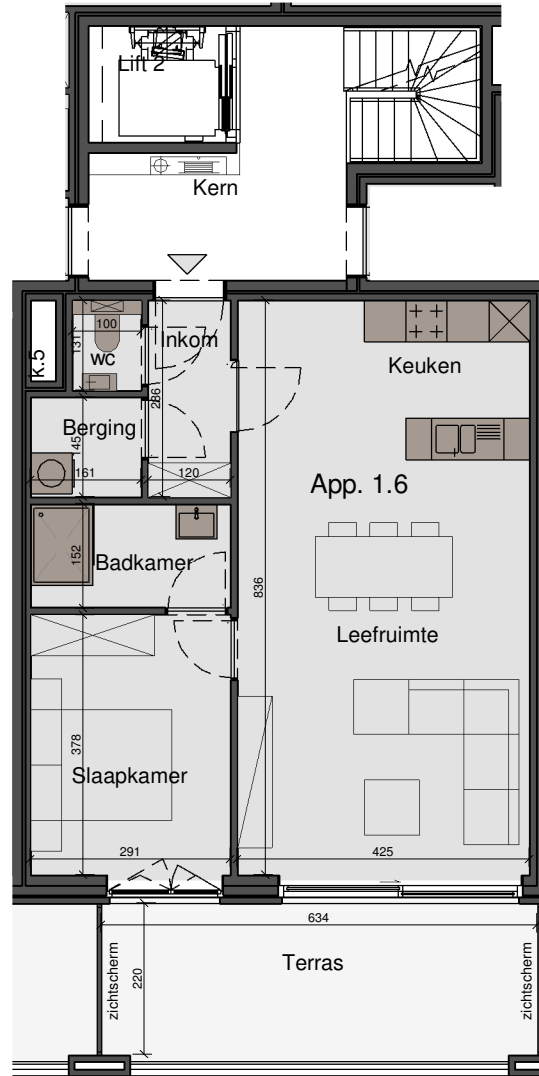

Achtergevel

Residentie de Nieuwe Kapelle
Tieltstraat-Bonestraat 15-17
8760 Meulebeke

Te Koop
 Verkocht

Appartement 1.6
 1 slaapkamer

bruto oppervlakte 67.18 m²
 terrassen 16.00m²

Architect

Ontwikkeling & Projectmanagement