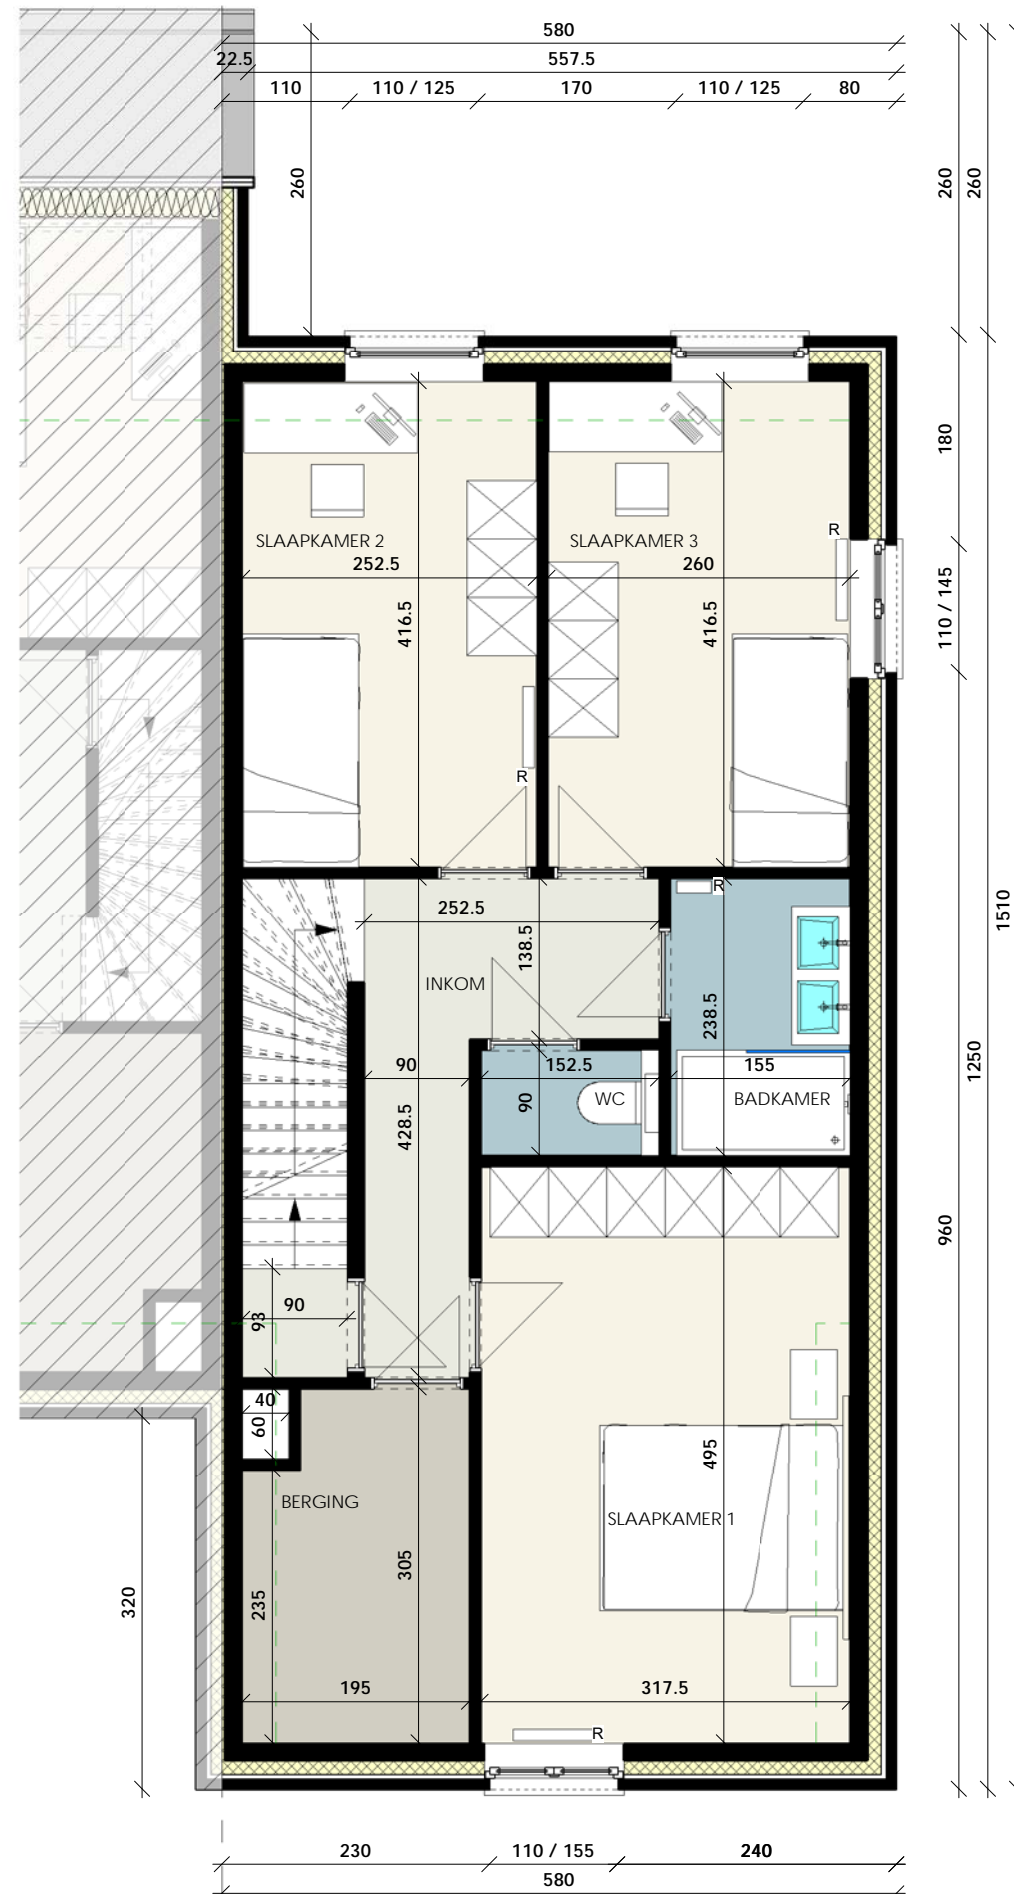

# VERKAVELING MOLENKOUTER

## VERDIEPINGSPLAN LOT 70

**ARCHITECTENBURO BERKEIN**  
Bellemstraat 50 9880 Aalter  
info@architectenburo.berkein.com