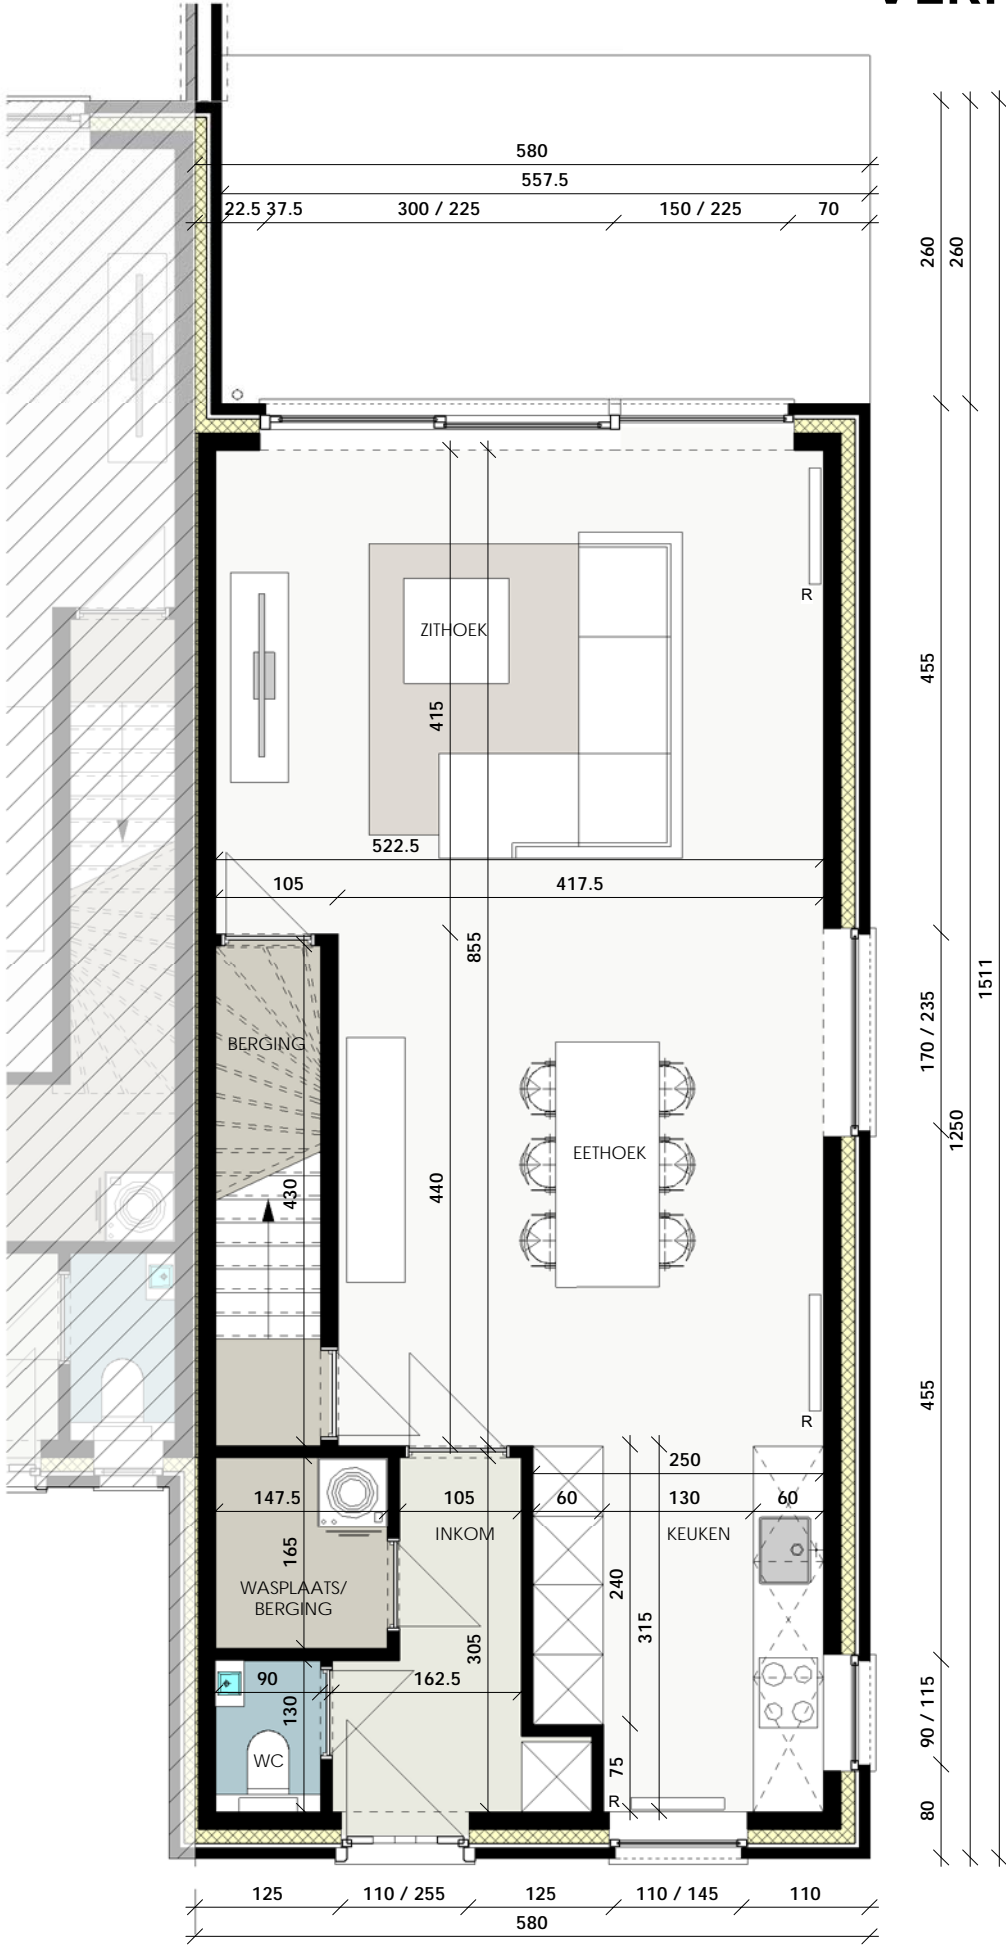

VERKAVELING MOLENKOUTER

GRONDPLAN LOT 70

ARCHITECTENBURO BERKEIN
 Bellemstraat 50 9880 Aalter
 info@architectenburo.berkein.com

SCHAALBALK

VERKOOP DOMUS NOVA INVEST
 Kweekstraat 13 - 8770 Ingelmunster
 TEL 056/66 59 45
 info@dni.be - www.dni.be