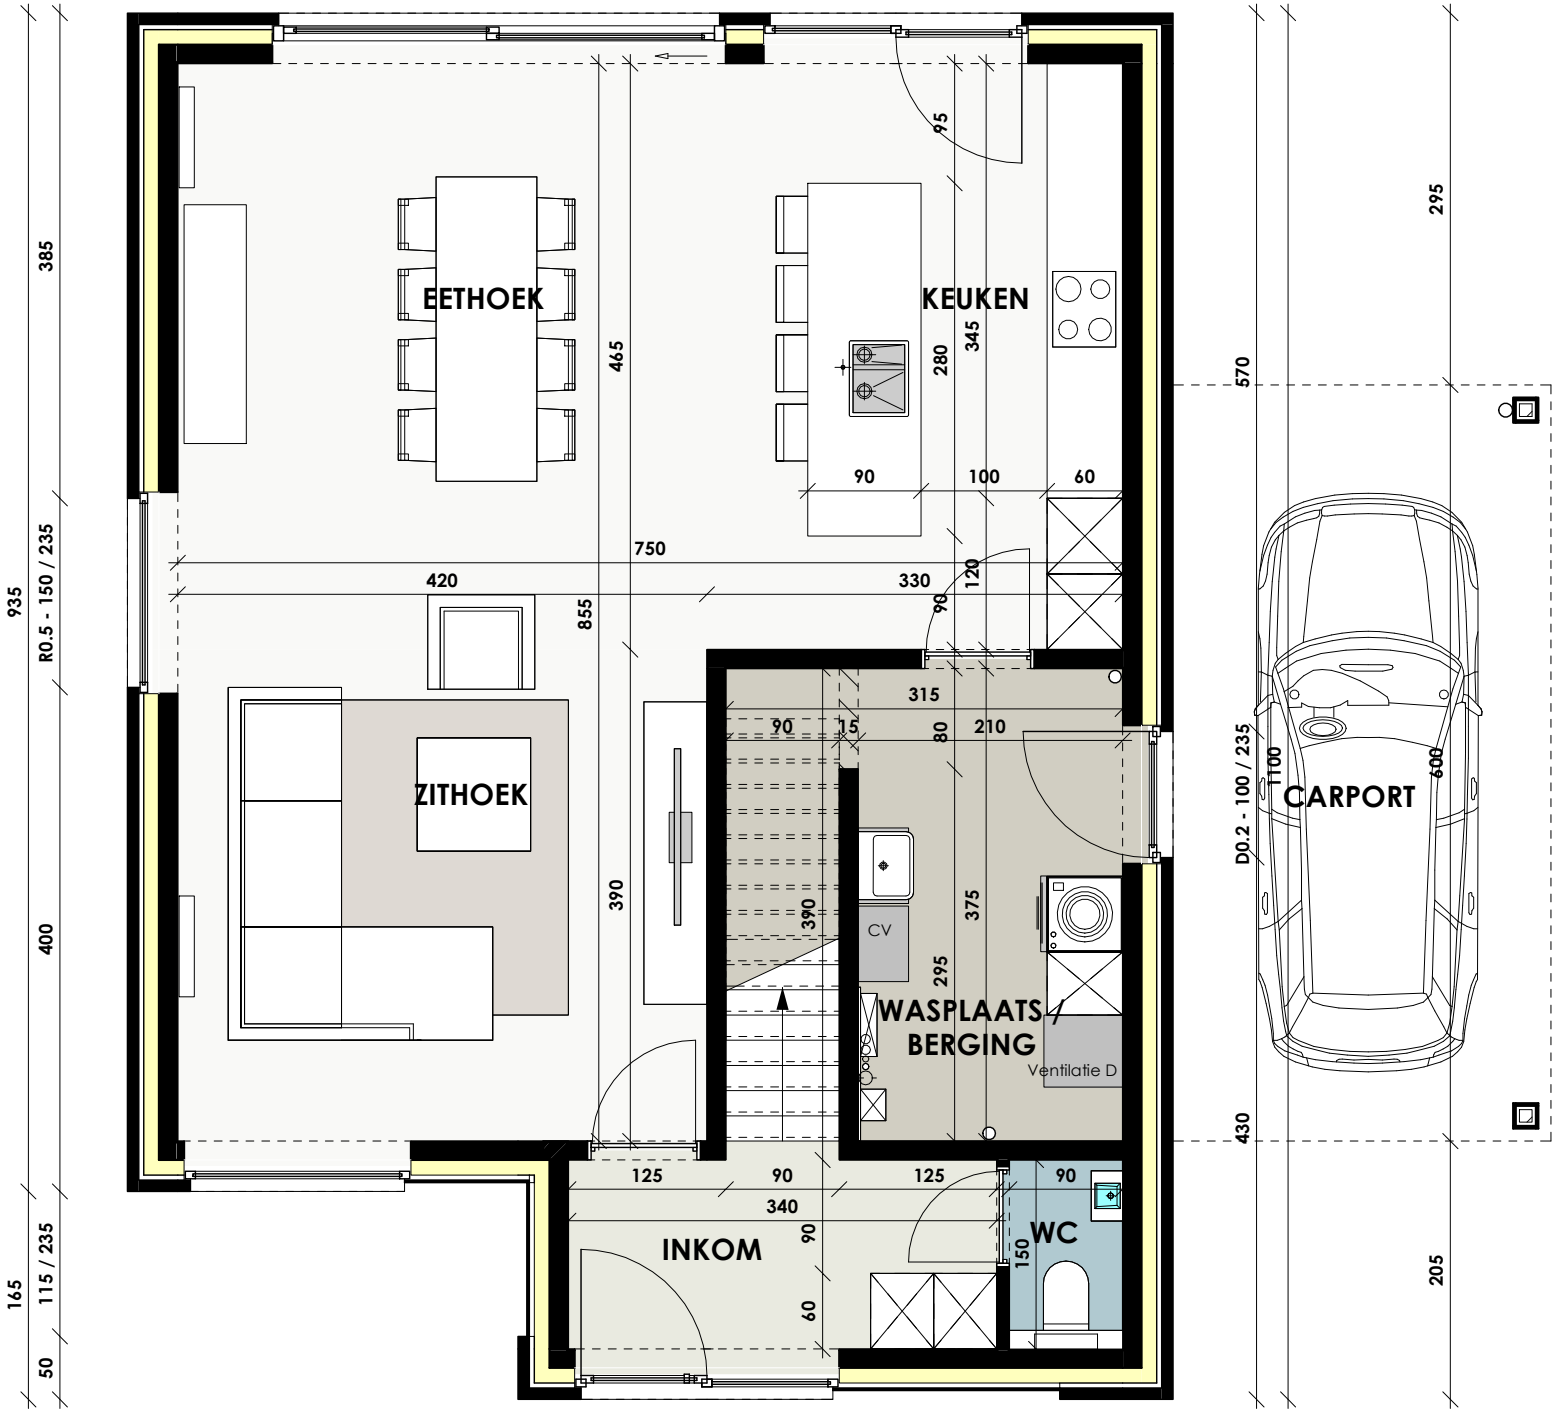

VERKAVELING POESELE - POEKESTRAAT

**GRONDPLAN
LOT 1**

ARCHITECTENBURO BERKEIN
Bellemstraat 50 9880 Adler
info@architectenburo.berkein.com

SCHAALBALK

Kweekstraat 13, 8870 Ingelmunster
TEL 056 66 59 45
www.constructis.be