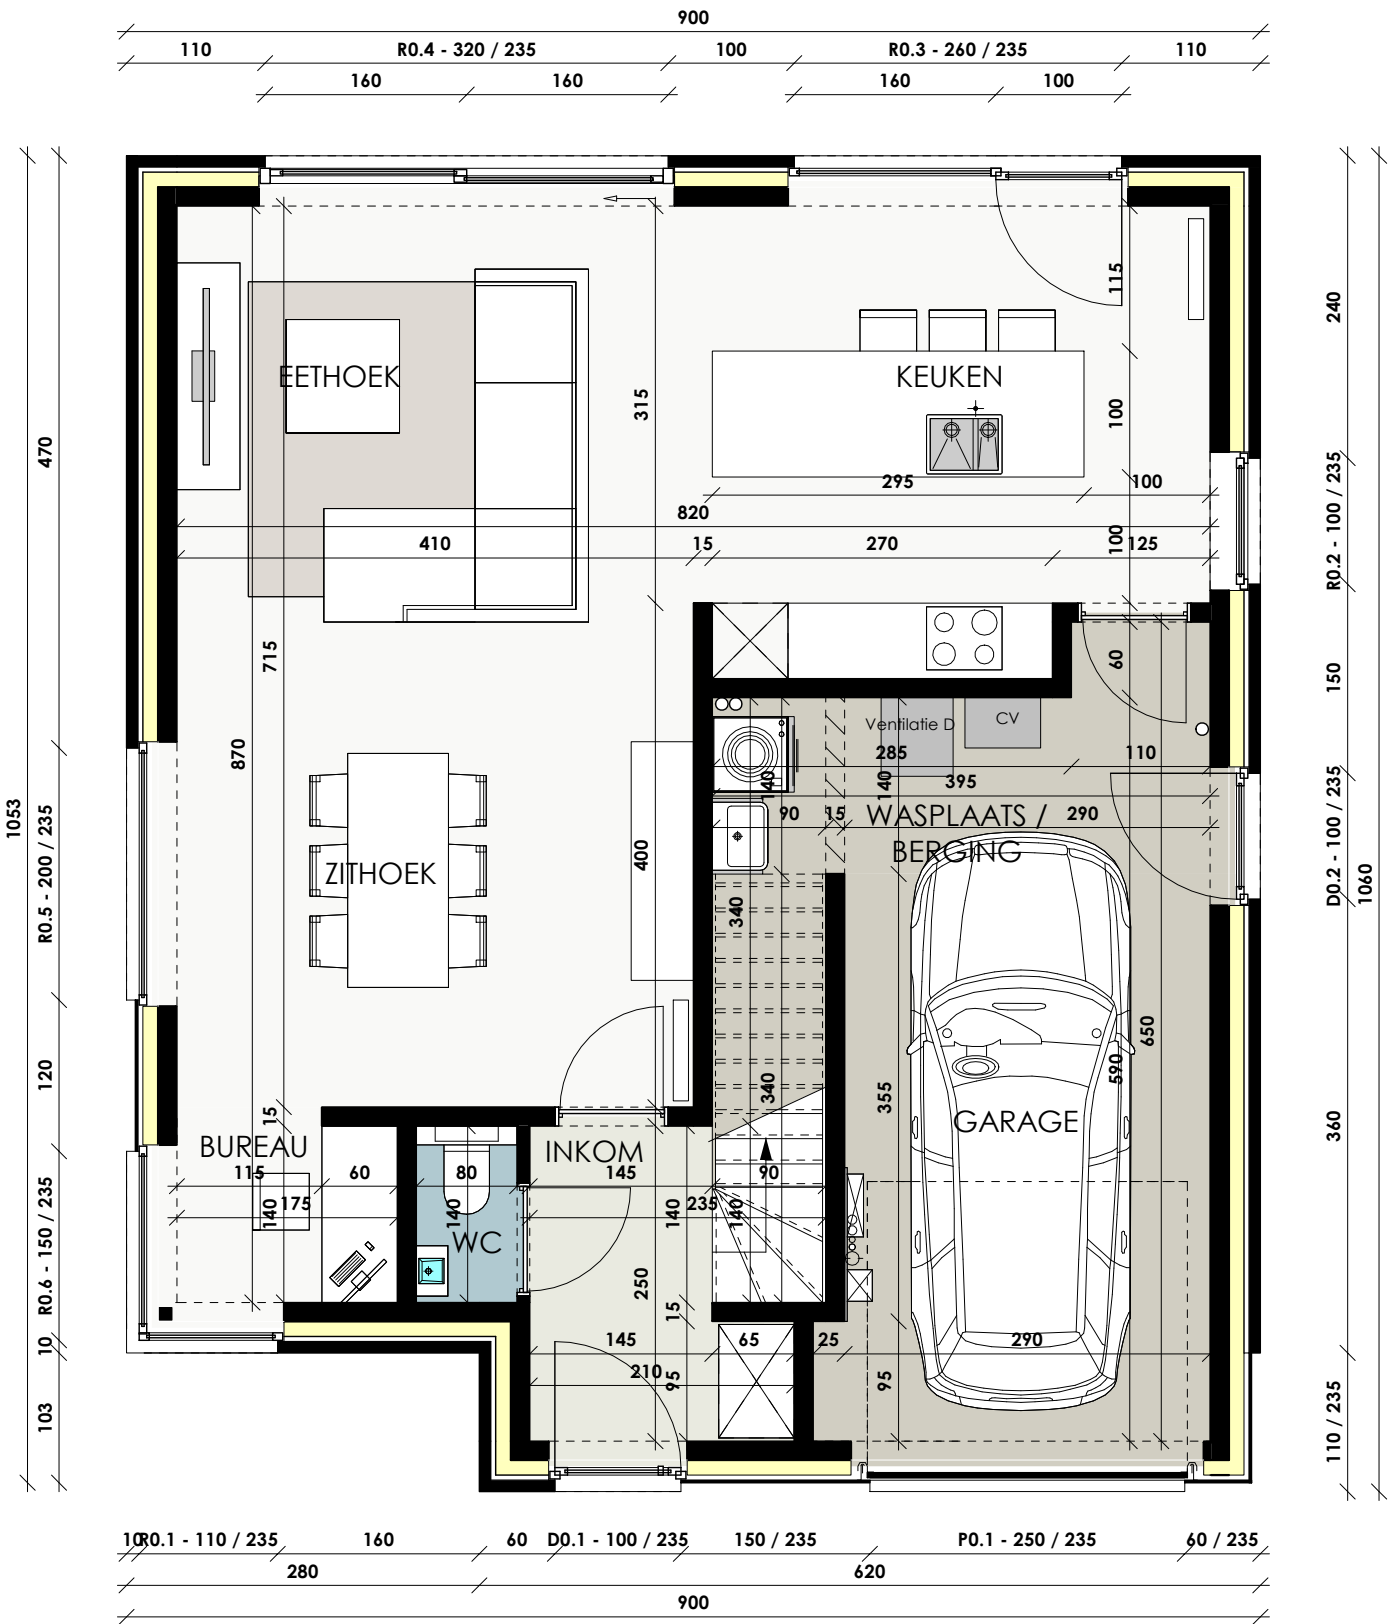

## GRONDPLAN LOT 2

**ARCHITECTENBURO BERKEIN**  
 Bellemstraat 50 9880 Aalter  
 info@architectenburo.berkein.com