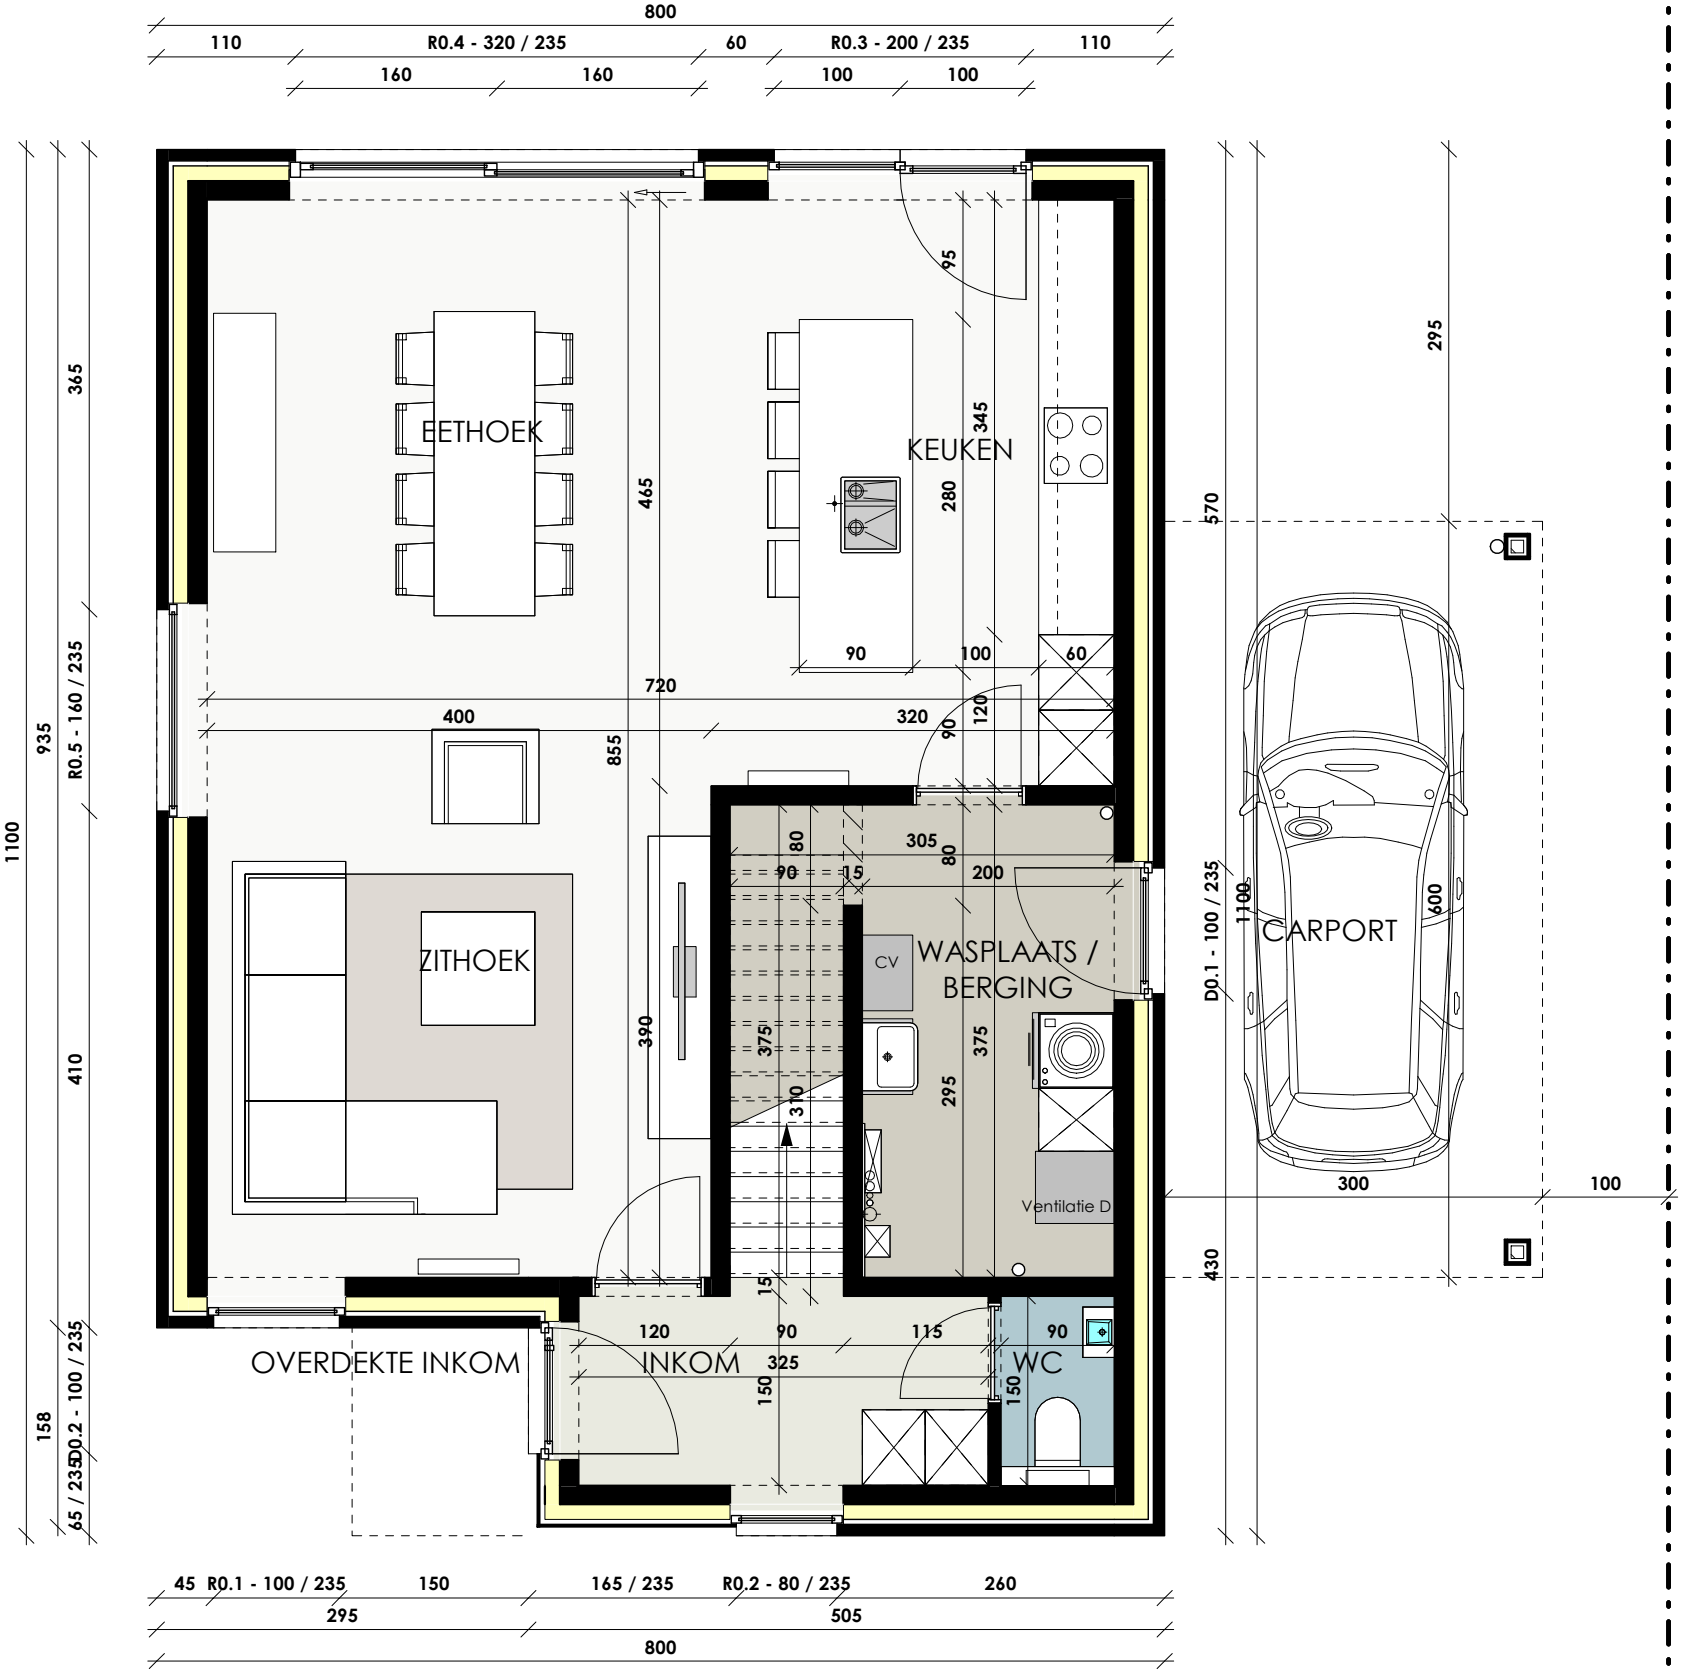

VERKAVELING POESELE - POEKESTRAAT

GRONDPLAN LOT 3

ARCHITECTENBURO BERKEIN
 Bellemstraat 50 9880 Aalter
 info@architectenburo.berkein.com

SCHAALBALK

Kweekstraat 13, 8870 Ingelmunster
 TEL 056 66 59 45
 www.constructis.be