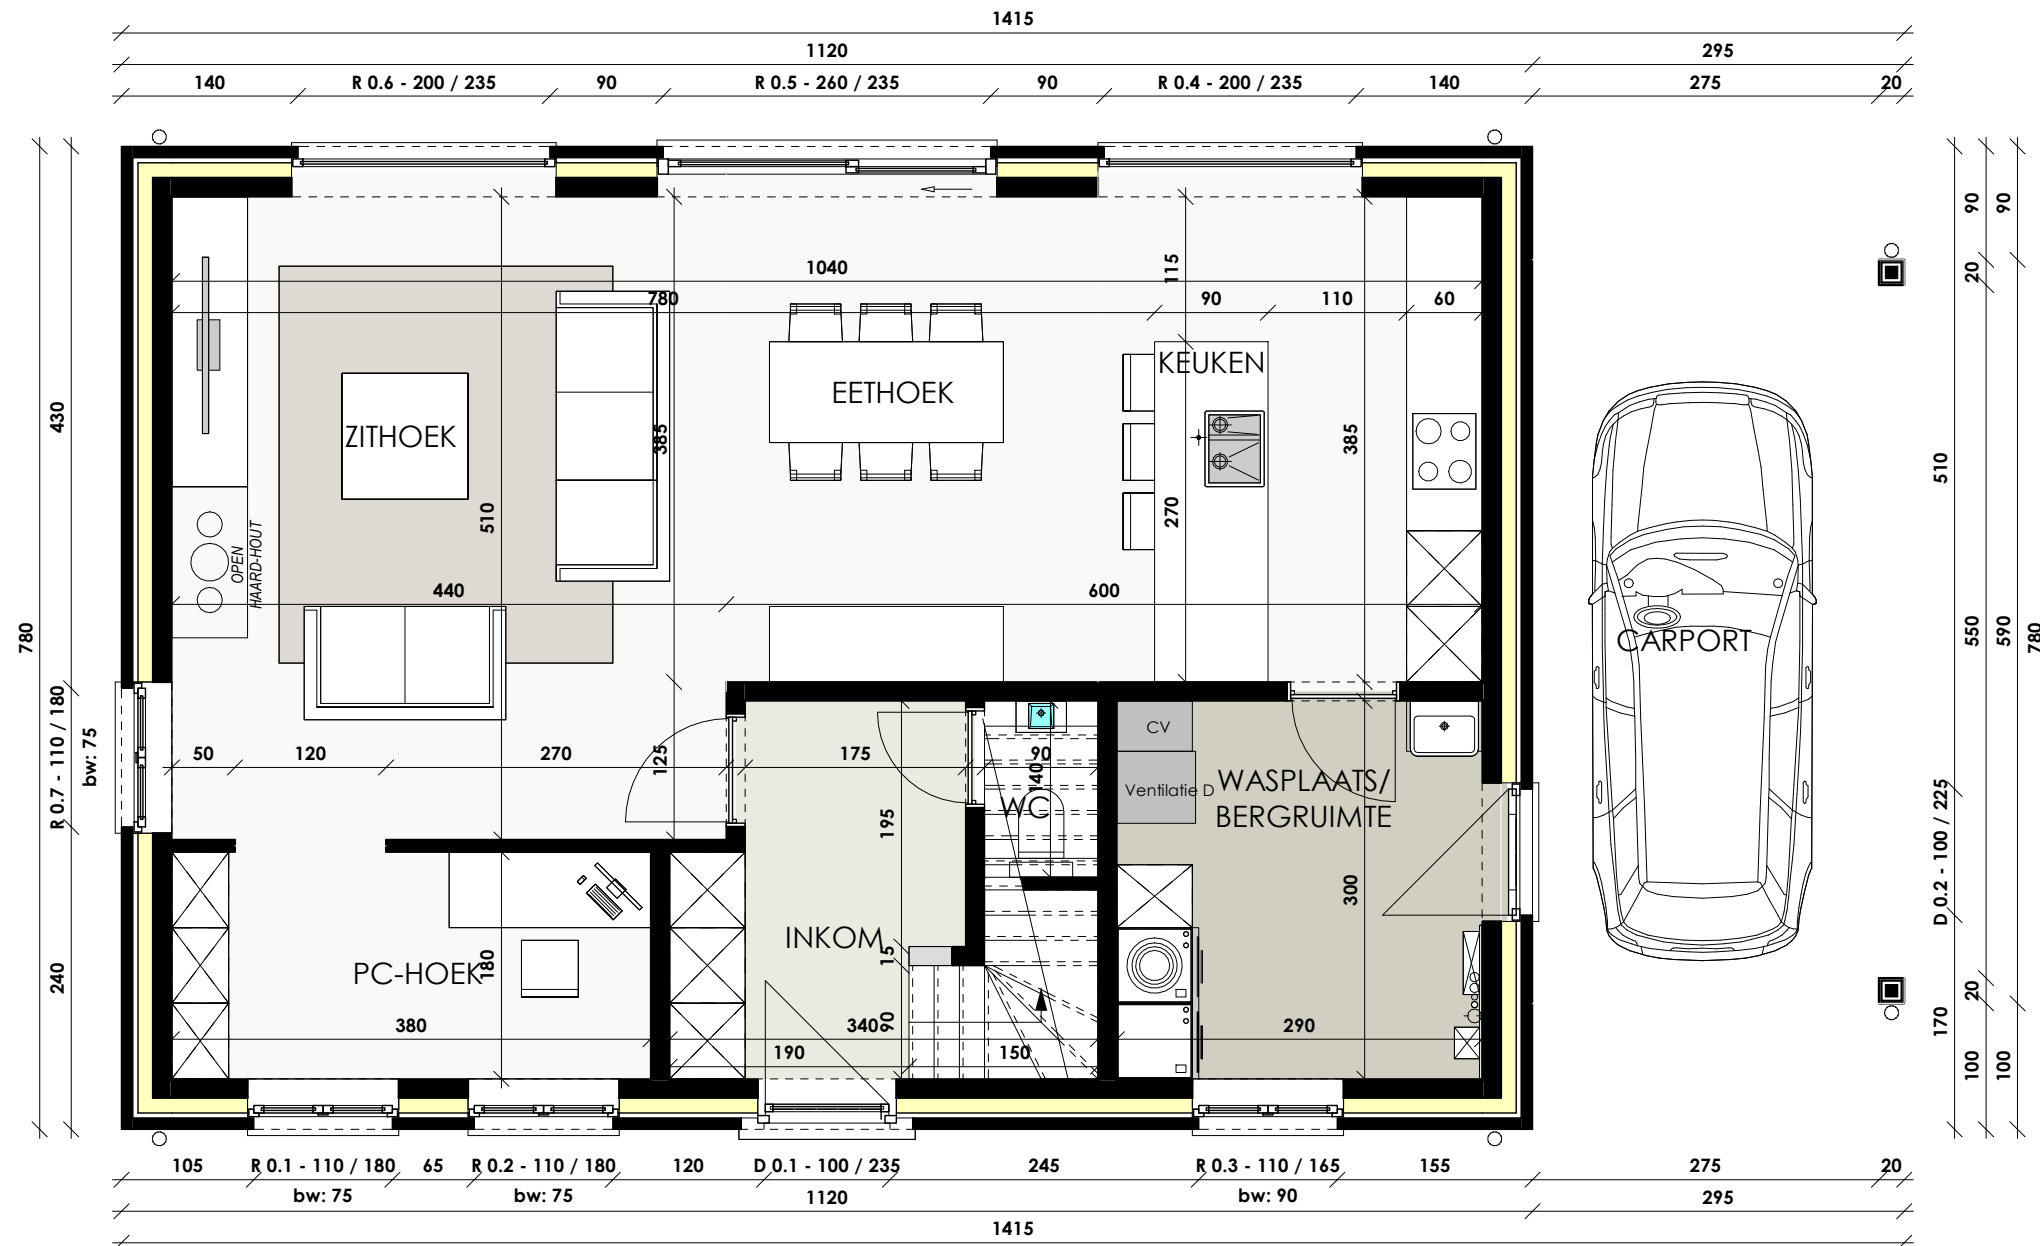

VERKAVELING POESELE - POEKESTRAAT

Opp. :87.36 m²

GRONDPLAN LOT 6

ARCHITECTENBURO BERKEIN
Bellemstraat 50 9880 Aalter
info@architectenburo.berkein.com

SCHAALBALK

Kweekstraat 13, 8870 Ingelmunster
TEL 056 66 59 45
www.constructis.be