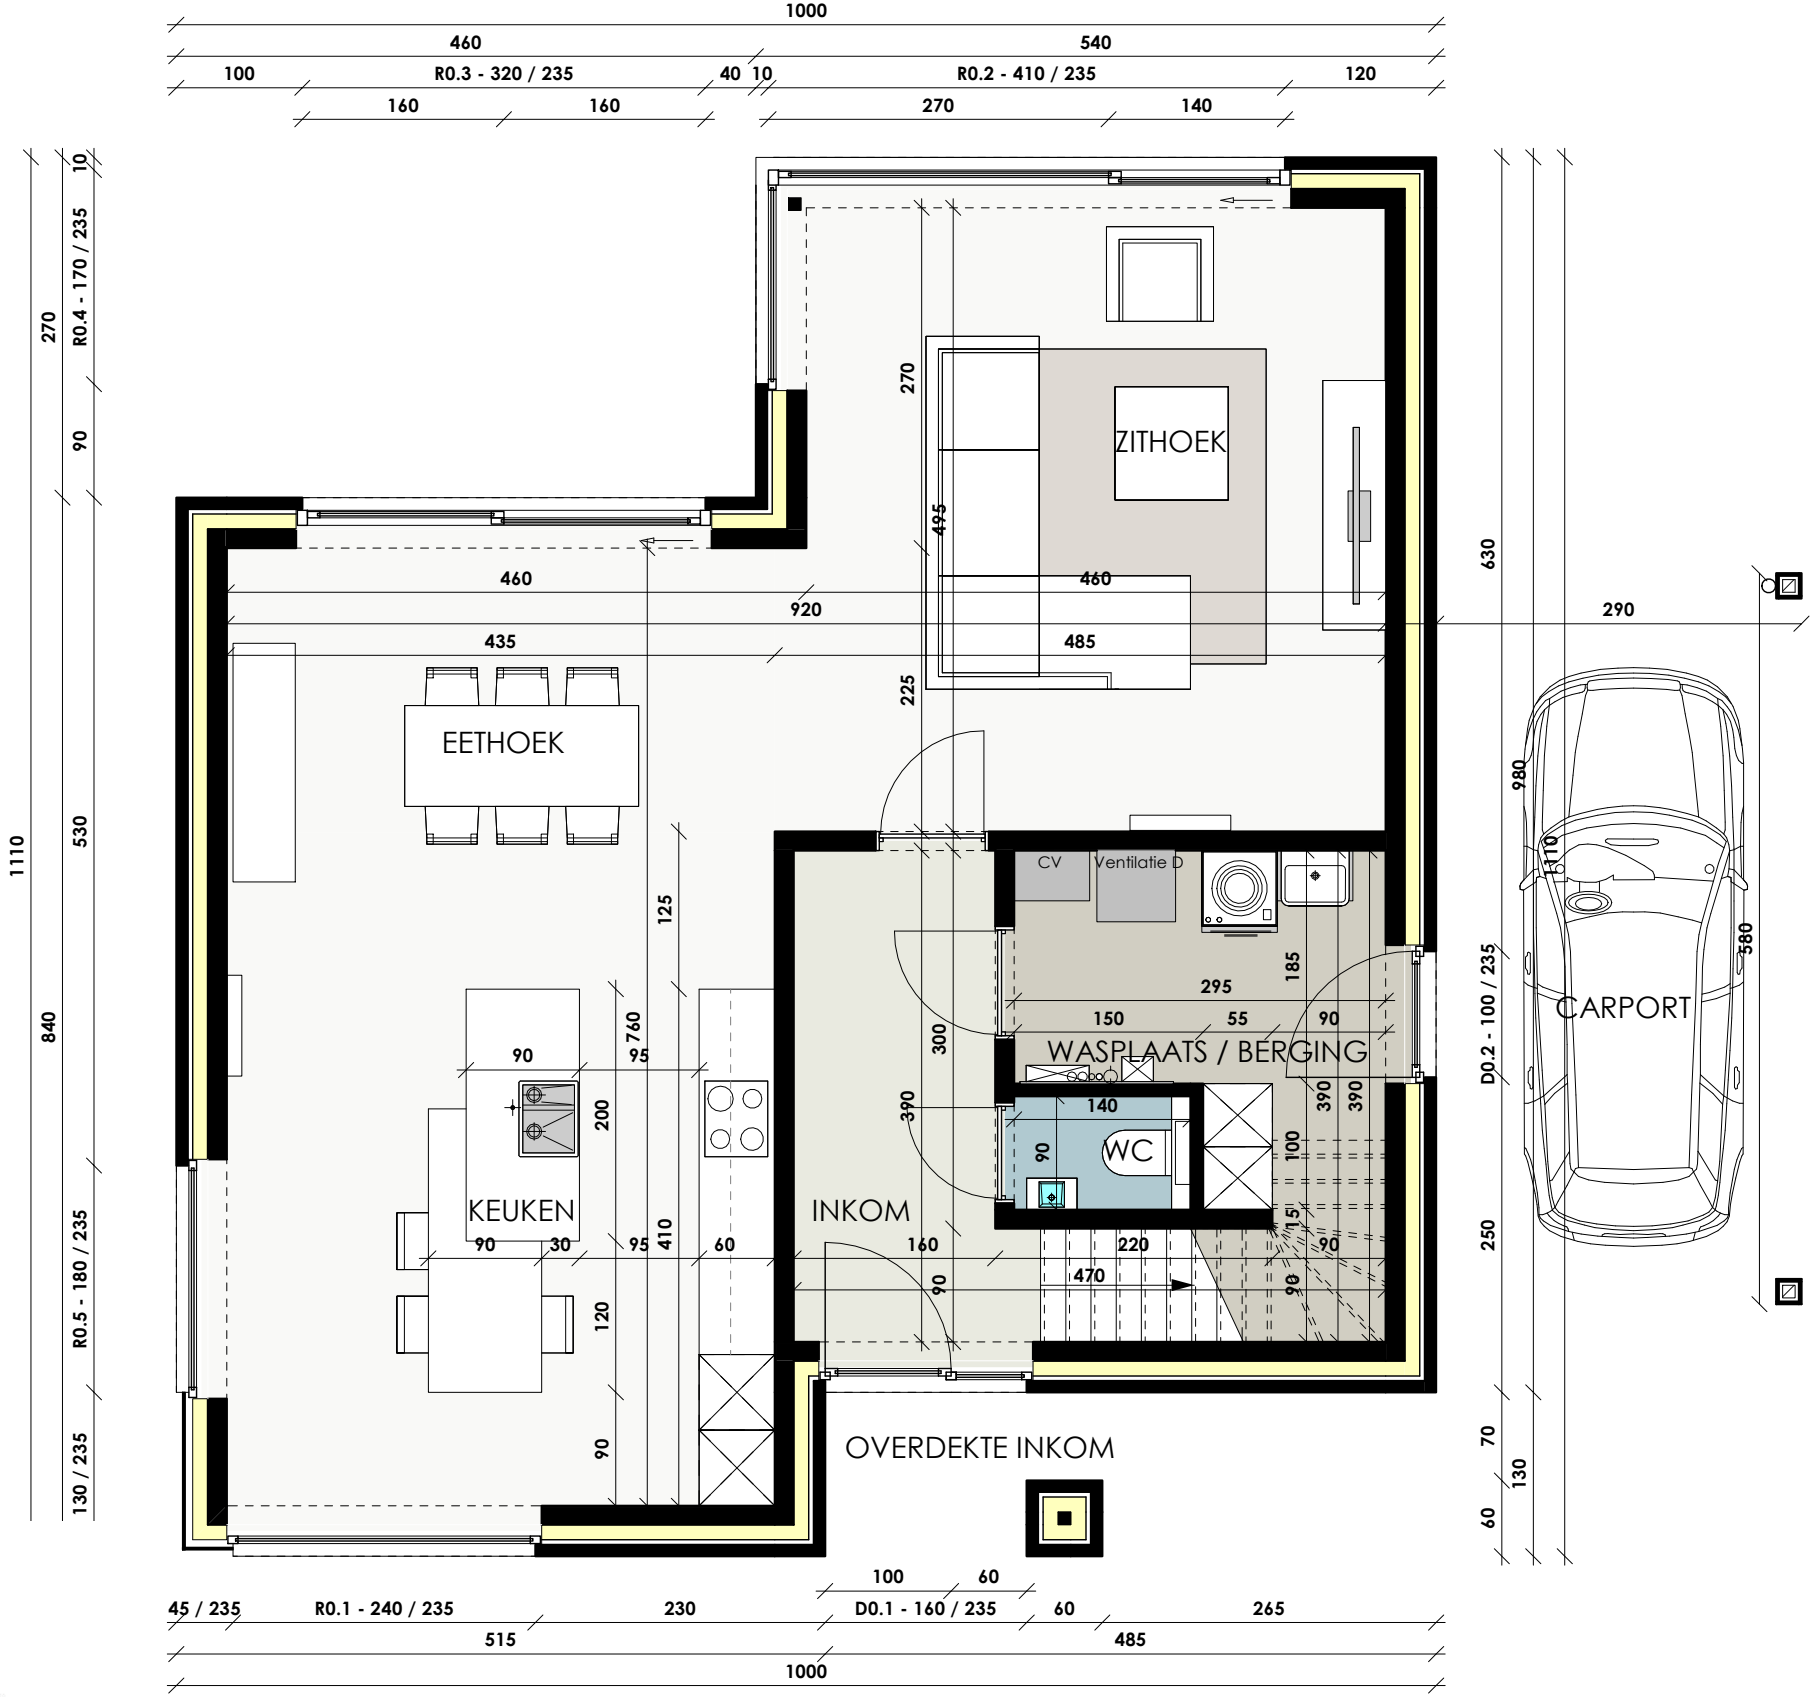

# VERKAVELING POESELE - POEKESTRAAT

Opp: 92.64 m<sup>2</sup>

## GRONDPLAN LOT 4

**ARCHITECTENBURO BERKEIN**  
 Bellemstraat 50 9880 Aalter  
 info@architectenburo.berkein.com