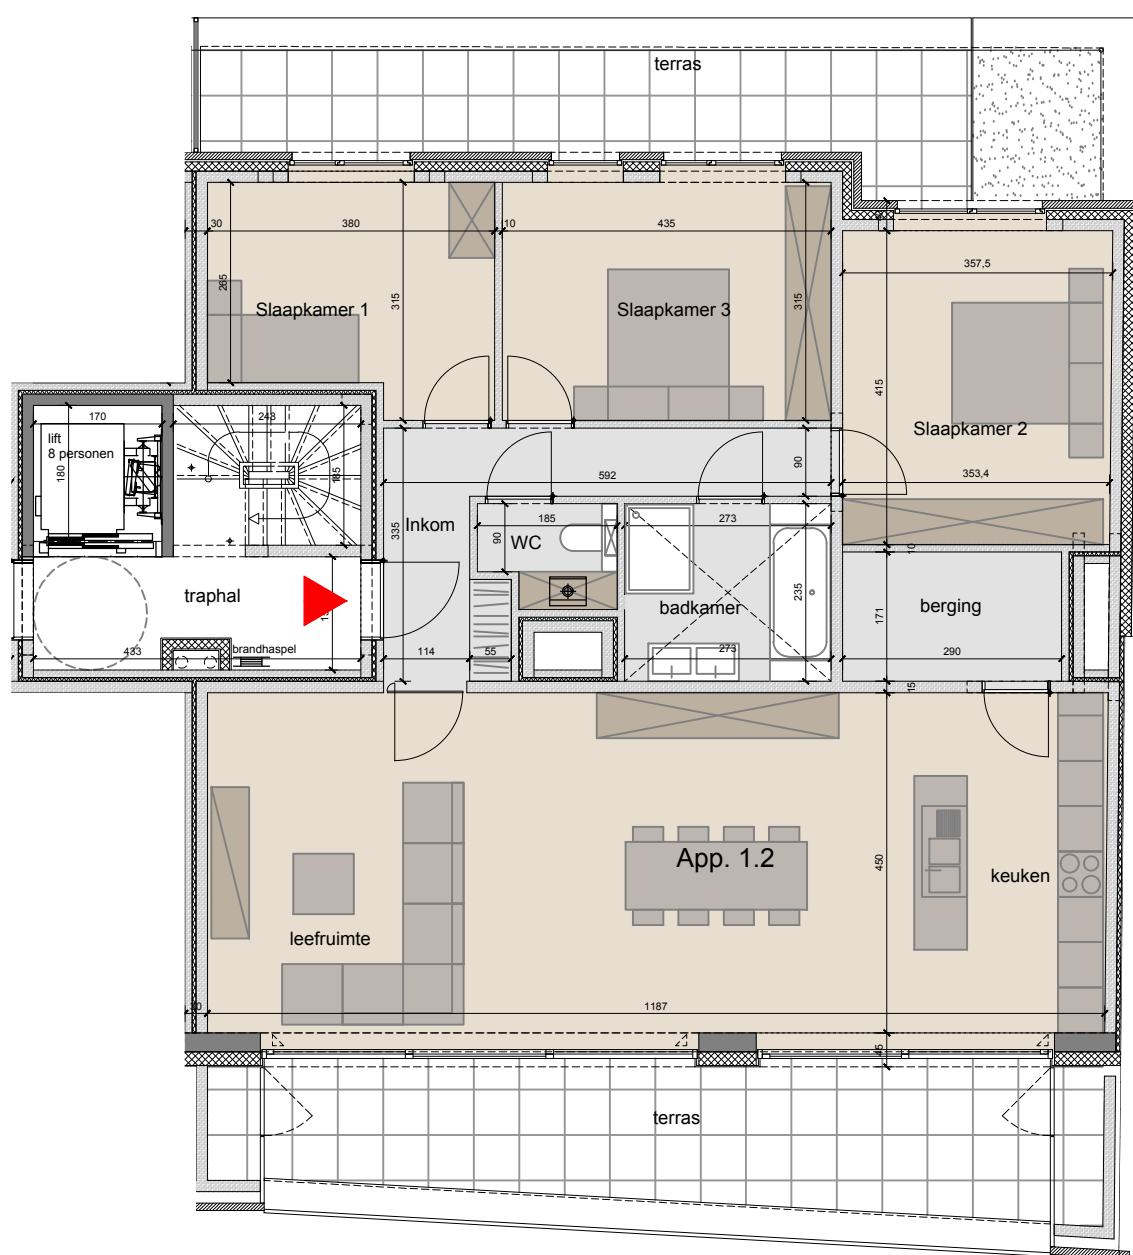

Voorgevel Rollegemstraat

Achtergevel Rollegemstraat

Dit plan is indicatief. Alle maten zijn richtingevend. Meubilair en toebehoren zijn illustratief en maken geen deel uit van de verkoopovereenkomst

Domus Nova
Kweekstraat 13
8770 Ingelmunster
T 056 665 945

Residentie
Appartement 1.2

B U R O
ARCHI+I