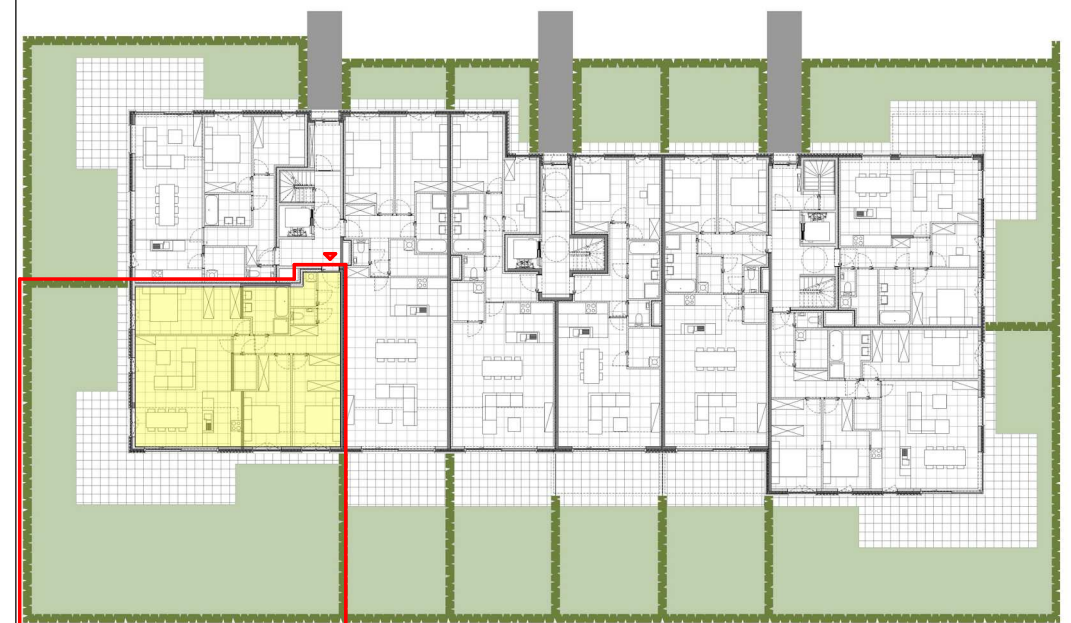

ventilatieooster
verluchting kelder
125x125cm

Gevel zuidwest

Gevel zuidoost

Residentie Groenzicht
Zomerloosstraat 23 A
8470 Gistel

Gelijkvloers
Appartement 0.1 - 3 slaapkamers

Constructis NV
kweekstraat 13
8770 Ingelmunster

bruto oppervlakte	126.24 m ²
terras	46.69 m ²
tuin	174.01 m ²

Architect