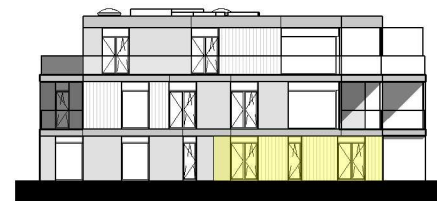

ventilatieooster
verluchting kelder
125x125cm

Gevel zuidwest

Gevel zuidoost

Residentie Groenzicht
Zomerloosstraat 23 A
8470 Gistel

Gelijkvloers
Appartement 0.1 - 3 slaapkamers

Constructis NV
kweekstraat 13
8770 Ingelmunster

bruto oppervlakte	126.24 m ²
terras	46.69 m ²
tuin	174.01 m ²

Architect