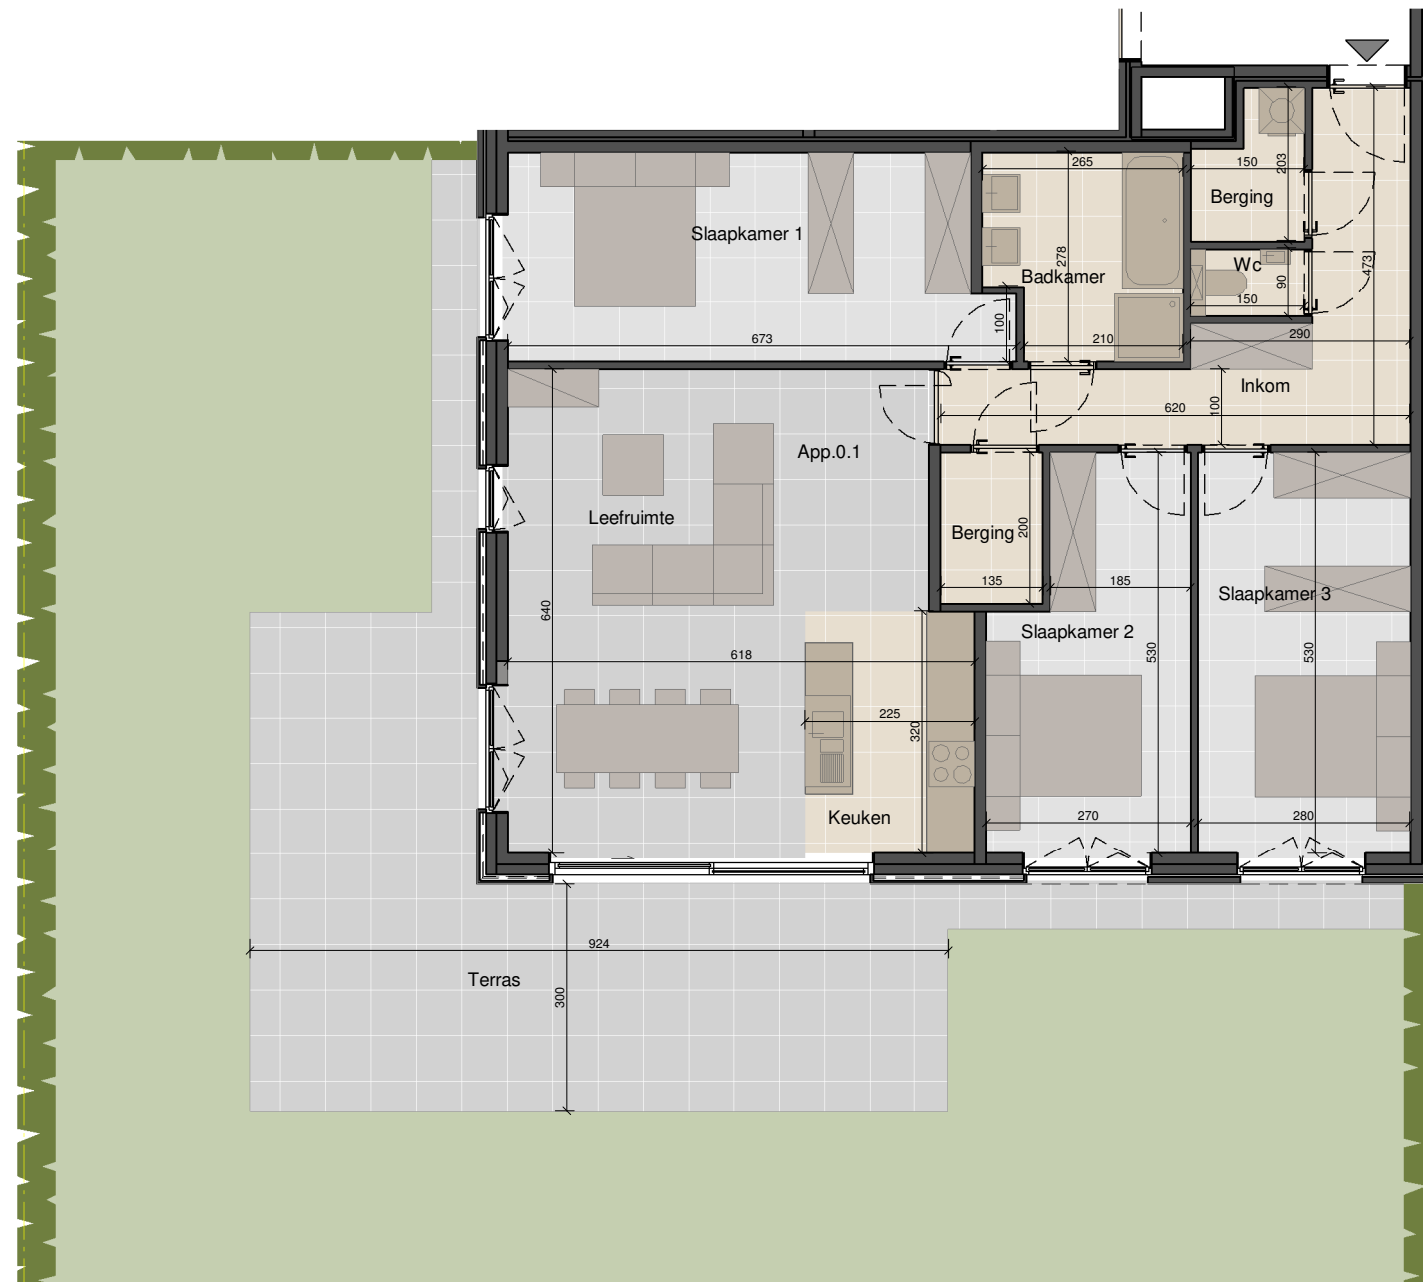

ventilatieooster  
verluchting kelder  
125x125cm

Gevel zuidwest

Gevel zuidoost

**Residentie Groenzicht**  
Zomerloosstraat 23 A  
8470 Gistel

**Gelijkvloers**  
Appartement 0.1. - 3 slaapkamers

**Constructis NV**  
kweekstraat 13  
8770 Ingelmunster

bruto oppervlakte 126.24 m<sup>2</sup>  
terras 46.69 m<sup>2</sup>  
tuin 174.01 m<sup>2</sup>

Architect

**B2Ai**  
Human Centered  
Architecture

**CONSTRUCTIS**