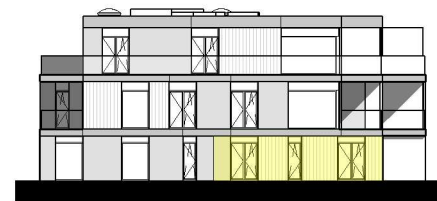

ventilatieooster  
verluchting kelder  
125x125cm

Gevel zuidwest

Gevel zuidoost

**Residentie Groenzicht**  
Zomerloosstraat 23 A  
8470 Gistel

**Gelijkvloers**  
Appartement 0.1. - 3 slaapkamers

**Constructis NV**  
kweekstraat 13  
8770 Ingelmunster

bruto oppervlakte 126.24 m<sup>2</sup>  
terras 46.69 m<sup>2</sup>  
tuin 174.01 m<sup>2</sup>

Architect

**B2Ai**  
Human Centered  
Architecture

**CONSTRUCTIS**