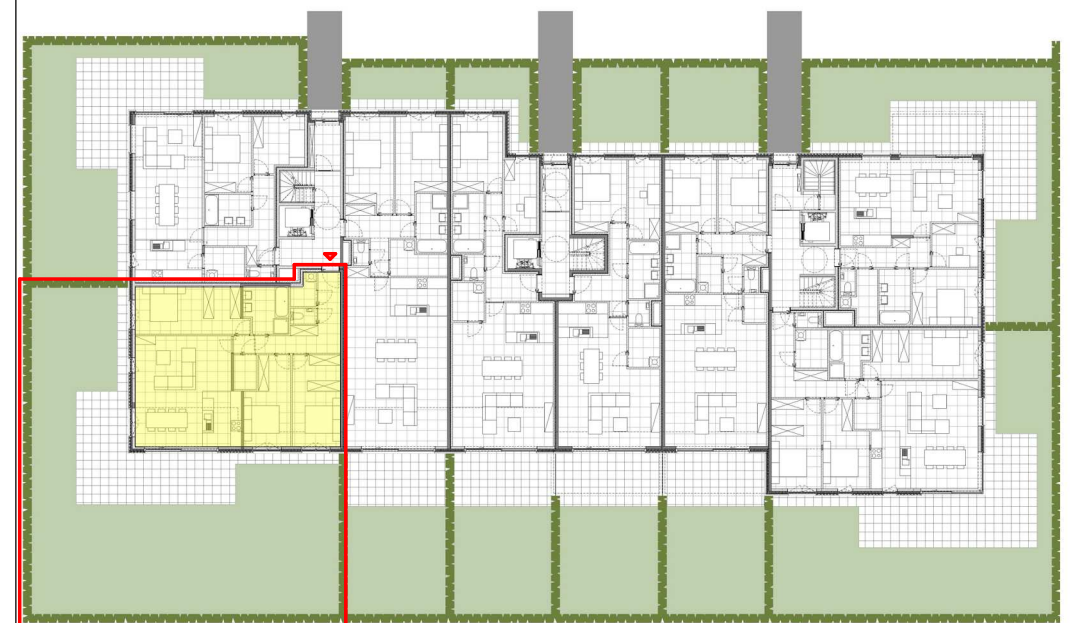

ventilatieooster  
verluchting kelder  
125x125cm

Gevel zuidwest

Gevel zuidoost

**Residentie Groenzicht**  
Zomerloosstraat 23 A  
8470 Gistel

**Gelijkvloers**  
Appartement 0.1. - 3 slaapkamers

**Constructis NV**  
kweekstraat 13  
8770 Ingelmunster

bruto oppervlakte 126.24 m<sup>2</sup>  
terras 46.69 m<sup>2</sup>  
tuin 174.01 m<sup>2</sup>

Architect

**B2Ai**  
Human Centered  
Architecture

**CONSTRUCTIS**