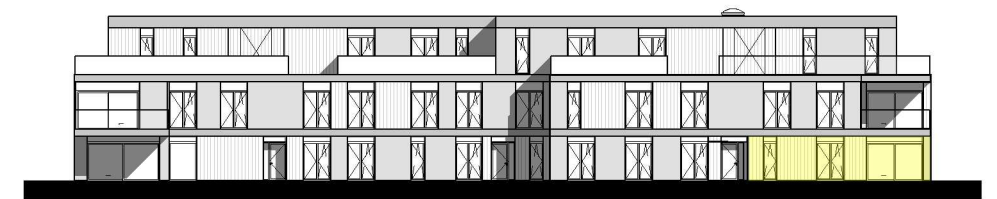

Gevel zuidwest