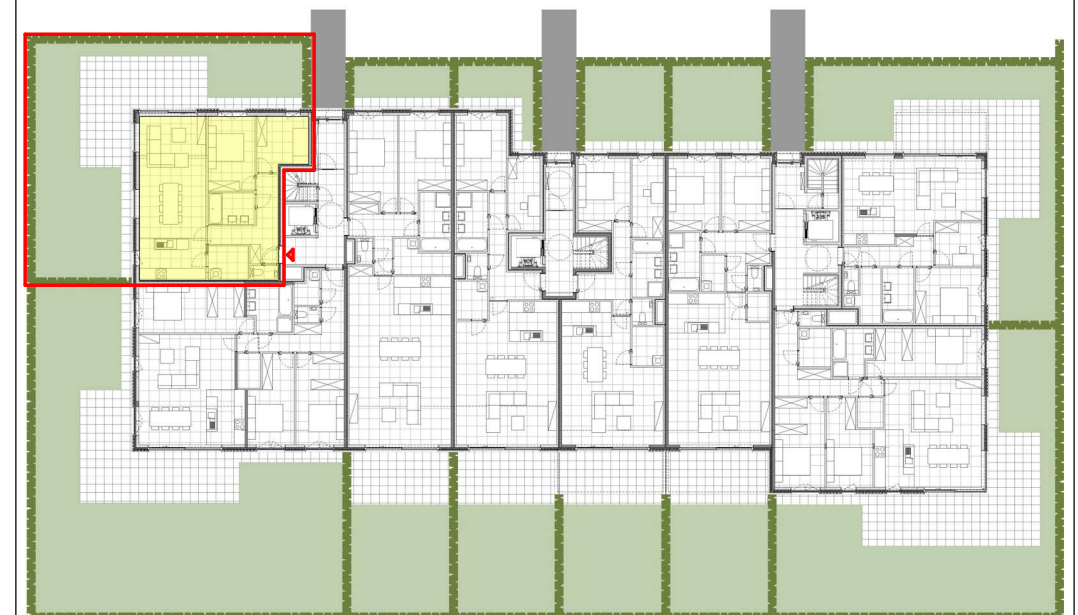

Gevel noordwest

10/05/2019 10:12:31

Architect