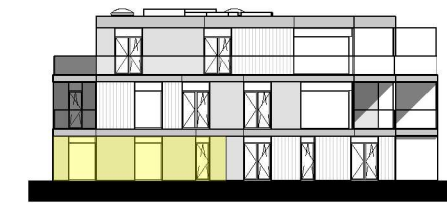

**Residentie Groenzicht**  
Zomerloosstraat 23 A  
8470 Gistel

**Gelijkvloers**  
Appartement 0.2. - 2 slaapkamers

**Constructis NV**  
kweekstraat 13  
8770 Ingelmunster

bruto oppervlakte 92.81 m<sup>2</sup>  
terras 39.62 m<sup>2</sup>  
tuin 86.20 m<sup>2</sup>