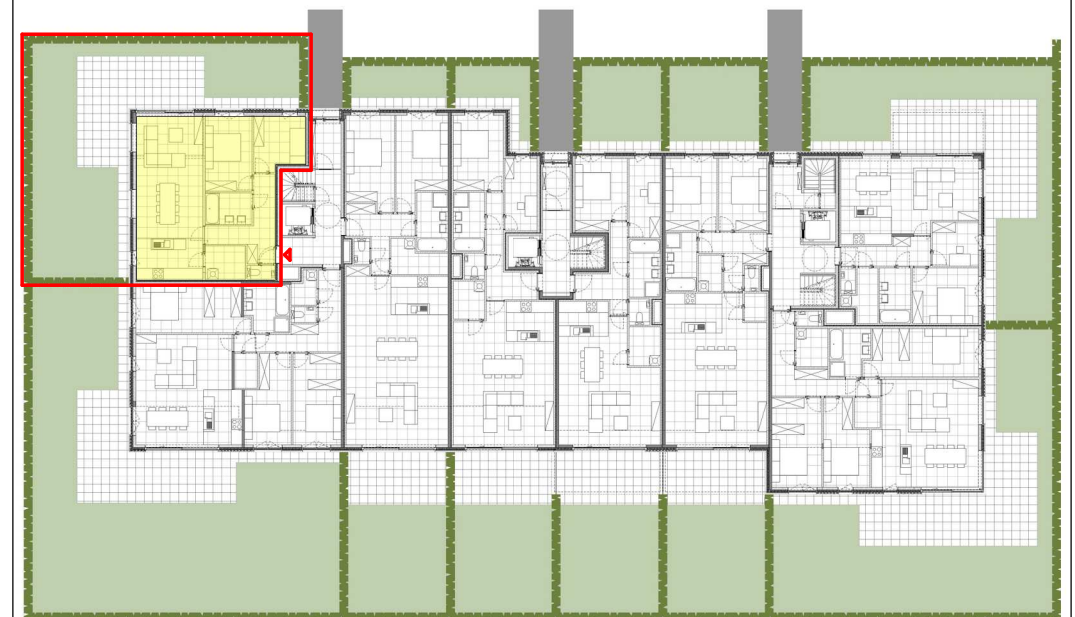

Gevel noordwest

10/05/2019 10:12:31

Architect