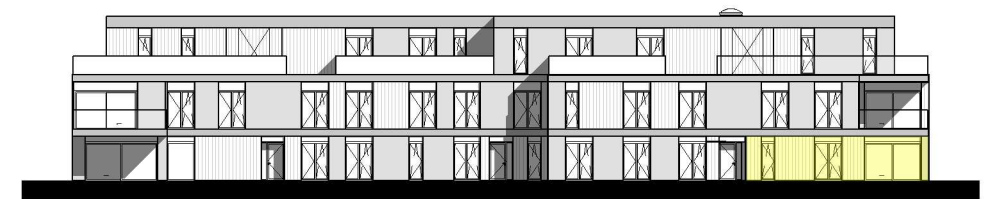

Gevel zuidwest