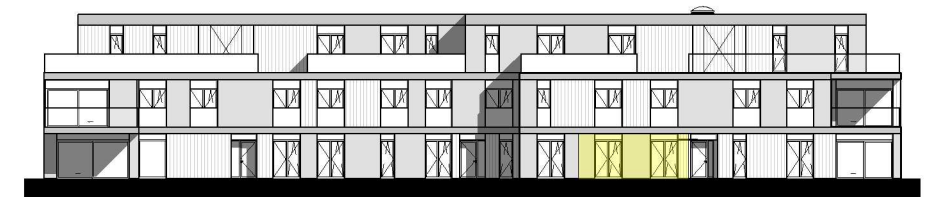

Residentie Groenzicht
 Zomerloosstraat 23 A
 8470 Gistel

Gelijkvloers
 Appartement 0.3. - 2 slaapkamers

Constructis NV
 kweekstraat 13
 8770 Ingelmunster

bruto oppervlakte	123.57 m ²
terras	21.13 m ²
tuin	53.82 m ²

Gevel noordwest

Gevel zuidoost

Architect

24/03/2020 20:32:00

Dit plan en de afmetingen zijn indicatief en onderhevig aan wijzigingen in het kader van het bouwproces. Exacte maatvoering kan pas bepaald worden na afronding van studies technieken, stabiliteit, akoestiek en EPB. Alle meubilair inclusief ingemaakte kasten zijn niet inbegrepen en worden louter ter illustratie afgebeeld.