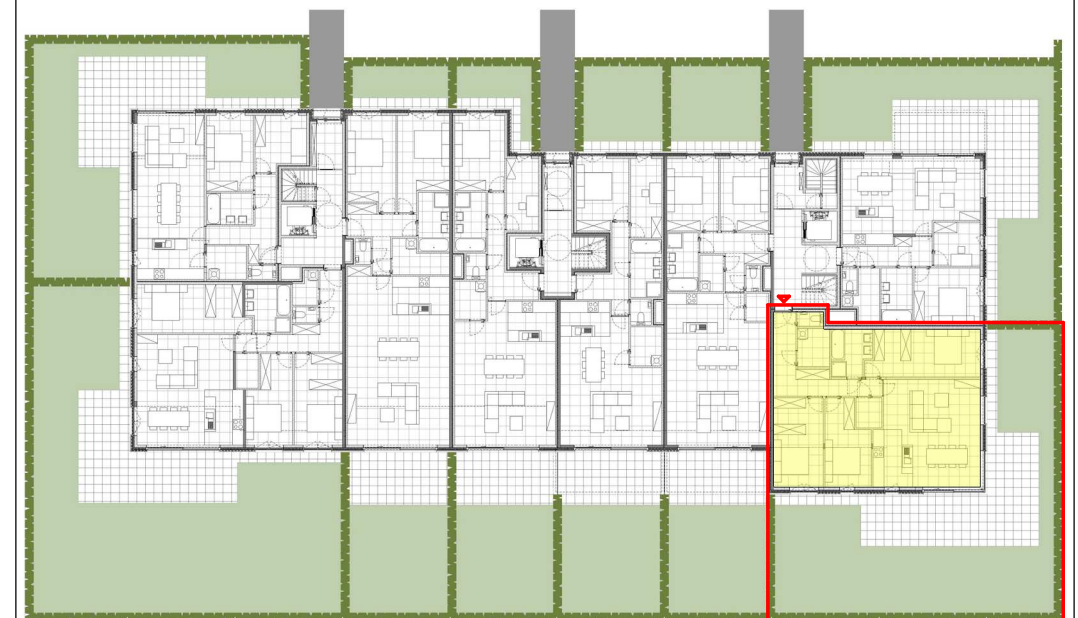

**Residentie Groenzicht**  
 Zomerloosstraat 23 A  
 8470 Gistel

**Gelijkvloers**  
 Appartement 0.7. - 3 slaapkamers

**Constructis NV**  
 kweekstraat 13  
 8770 Ingelmunster

bruto oppervlakte	128.17 m <sup>2</sup>
terras	49.07 m <sup>2</sup>
tuin	112.24 m <sup>2</sup>

1/100 0 1 2 3 4 m

Gevel noordoost

Gevel zuidoost

Architect