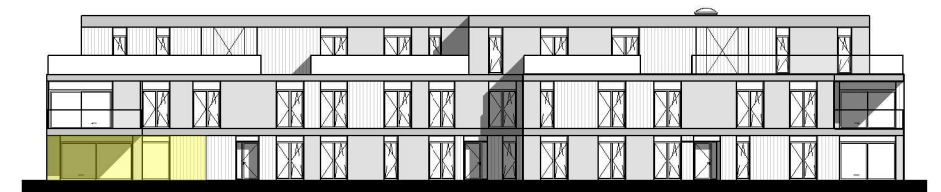

Gevel noordoost