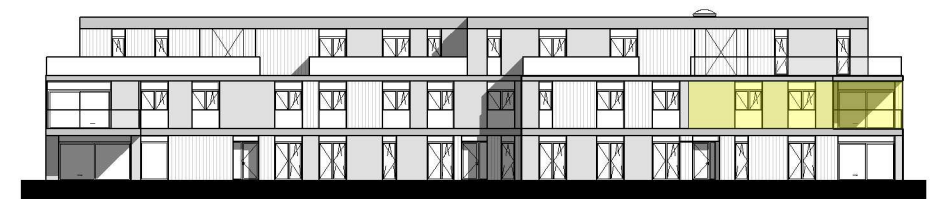

Gevel zuidwest

Gevel noordwest

Residentie Groenzicht
Zomerloosstraat 23 A
8470 Gistel

Eerste verdieping
Appartement 1.2. - 2 slaapkamers

Constructis NV
kweekstraat 13
8770 Ingelmunster

bruto oppervlakte 89.32 m²
terras 9.4 m²