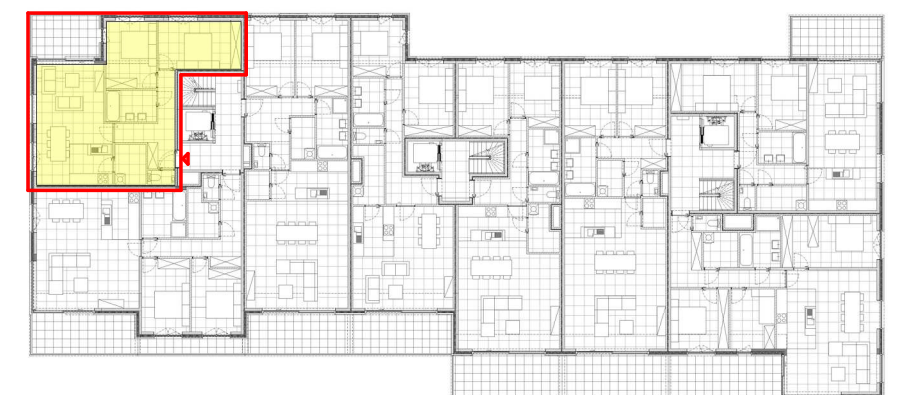

Gevel zuidwest

Gevel noordwest

Residentie Groenzicht
Zomerloosstraat 23 A
8470 Gistel

Eerste verdieping
Appartement 1.2. - 2 slaapkamers

Constructis NV
kweekstraat 13
8770 Ingelmunster

bruto oppervlakte 89.32 m²
terras 9.4 m²