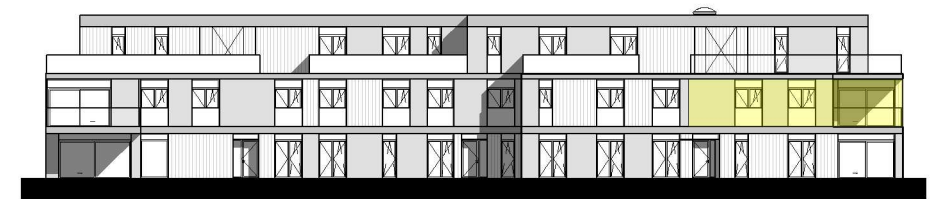

Gevel zuidwest

Gevel noordwest

**Residentie Groenzicht**  
Zomerloosstraat 23 A  
8470 Gistel

**Eerste verdieping**  
Appartement 1.2. - 2 slaapkamers

**Constructis NV**  
kweekstraat 13  
8770 Ingelmunster

bruto oppervlakte 89.32 m<sup>2</sup>  
terras 9.4 m<sup>2</sup>

Architect