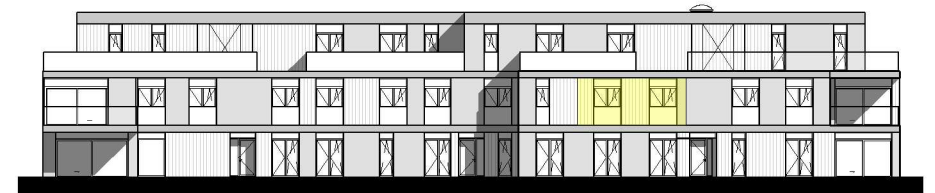

**Residentie Groenzicht**  
 Zomerloosstraat 23 A  
 8470 Gistel

**Eerste verdieping**  
 Appartement 1.3. - 2 slaapkamers

**Constructis NV**  
 kweekstraat 13  
 8770 Ingelmunster

bruto oppervlakte 108.67 m<sup>2</sup>  
 terras 13.59 m<sup>2</sup>