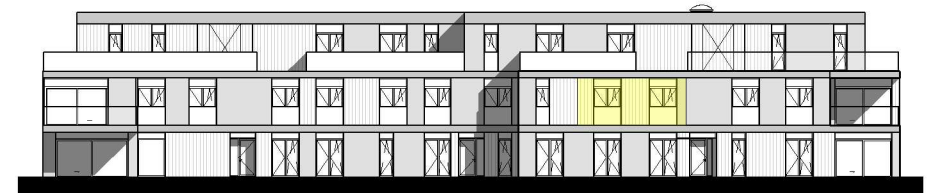

Residentie Groenzicht
 Zomerloosstraat 23 A
 8470 Gistel

Eerste verdieping
 Appartement 1.3. - 2 slaapkamers

Constructis NV
 kweekstraat 13
 8770 Ingelmunster

bruto oppervlakte 108.67 m²
 terras 13.59 m²

Gevel noordwest

Gevel zuidoost

Architect

19/03/2020 15:11:37