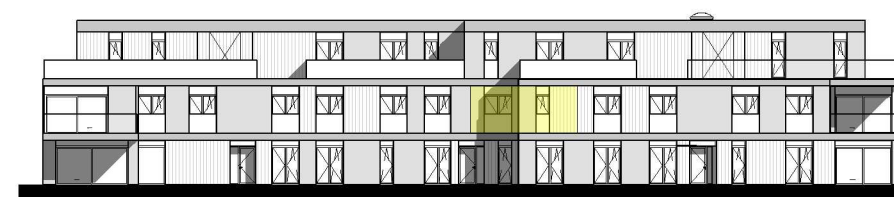

Residentie Groenzicht
 Zomerloosstraat 23 A
 8470 Gistel

Eerste verdieping
 Appartement 1.4. - 2 slaapkamers

Constructis NV
 kweekstraat 13
 8770 Ingelmunster

bruto oppervlakte 93.89 m²
 terras 13.59 m²

Gevel noordwest

Gevel zuidoost

19/03/2020 15:11:46

Dit plan en de afmetingen zijn indicatief en onderhevig aan wijzigingen in het kader van het bouwproces. Exacte maatvoering kan pas bepaald worden na afronding van studies technieken, stabiliteit, akoestiek en EPB. Alle meubilair inclusief ingemaakte kasten zijn niet inbegrepen en worden louter ter illustratie afgebeeld.