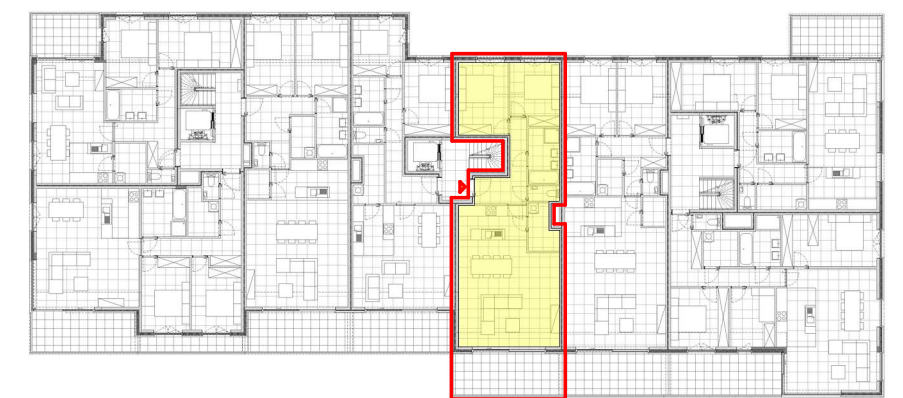

Residentie Groenzicht
Zomerloosstraat 23 A
8470 Gistel

Eerste verdieping
Appartement 1.5. - 2 slaapkamers

Constructis NV
kweekstraat 13
8770 Ingelmunster

bruto oppervlakte 100.41 m²
terras 15.14 m²

Architect

10/05/2019 10:14:03