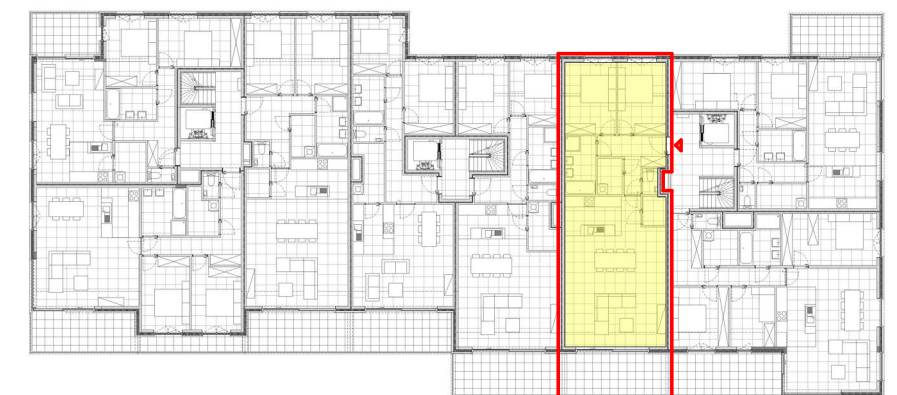

Residentie Groenzicht
Zomerloosstraat 23 A
8470 Gistel

Eerste verdieping
Appartement 1.6. - 2 slaapkamers

Constructis NV
kweekstraat 13
8770 Ingelmunster

bruto oppervlakte 107.88 m²
terras 14.75 m²

Architect