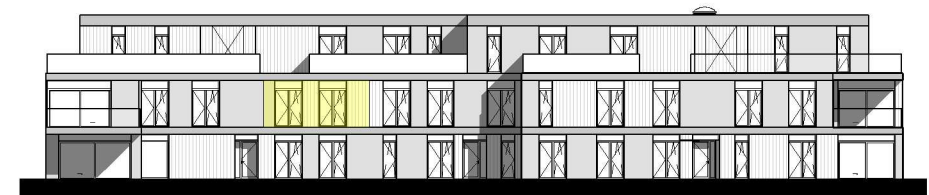

**Residentie Groenzicht**  
 Zomerloosstraat 23 A  
 8470 Gistel

**Eerste verdieping**  
 Appartement 1.6. - 2 slaapkamers

**Constructis NV**  
 kweekstraat 13  
 8770 Ingelmunster

bruto oppervlakte 107.88 m<sup>2</sup>  
 terras 14.75 m<sup>2</sup>